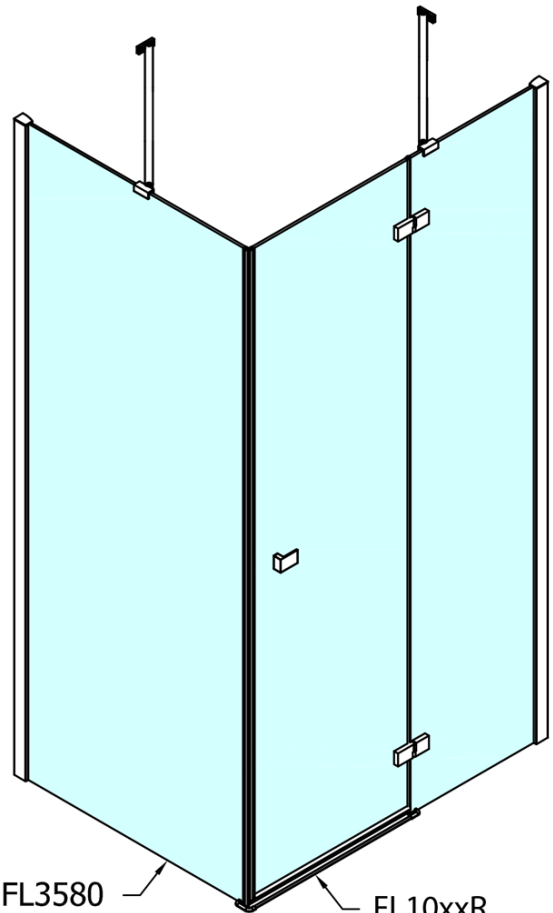

Order code: FL1113RFL3580

Basic information

Brand: Polysan
Series: FORTIS

Size

Width: 1300 mm
Height: 2000 mm
Depth: 800 mm

Properties

Profile colour: Chrome - polished aluminum
Shape: Rectangular shower enclosures
Type of opening: Single pivot door
Opening direction: Right
Opening width: 565 mm
Glass colour: TRANSPARENT glass
Glass finish: Antidrop
Glass thickness: 8 mm
Properties: Frameless design
Weight / Piece: 88.0 kg
Packaging: 2 Piece
Warranty: 2 years

Technical sheet

FL10xxL
FL11xxL

FL3580
FL3590
FL3510

FL3580
FL3590
FL3510

FL10xxR
FL11xxR

Dveře	A (mm)	B (mm)	C (mm)
FL1080	785-801	≈ 200	779-795
FL1090	885-901	≈ 300	879-895
FL1010	985-1001	≈ 400	979-995
FL1011	1085-1101	≈ 500	1079-1095
FL1012	1185-1201	≈ 600	1179-1195
FL1113	1285-1301	≈ 700	1279-1295
FL1114	1385-1401	≈ 800	1379-1395
FL1115	1485-1501	≈ 900	1479-1495

Boční stěna	E	D
FL3580	785-801	779-795
FL3590	885-901	879-895
FL3510	985-1001	979-995

Stavební připravenost pro montáž na dlažbu
 kóty x, y = Rozměr k vnitřní straně skla

Construction readiness for floor mounting
 dimensions x, y = Dimension to the inside of the glass

Dveře	X (mm)	B (mm)
FL1080	768	≈ 200
FL1090	868	≈ 300
FL1010	968	≈ 400
FL1011	1068	≈ 500
FL1012	1168	≈ 600
FL1113	1268	≈ 700
FL1114	1368	≈ 800
FL1115	1468	≈ 900

Boční stěna	Y
FL3580	768
FL3590	868
FL3510	968
FL3511	1068
FL3512	1168