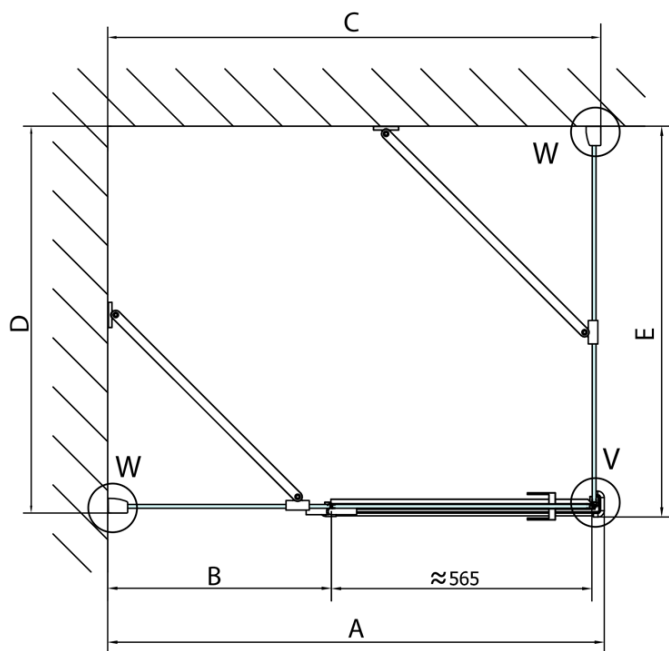

Order code: FL1113RFL3580

Basic information

Brand: Polysan
Series: FORTIS

Size

Width: 1300 mm
Height: 2000 mm
Depth: 800 mm

Properties

Profile colour: Chrome - polished aluminum
Shape: Rectangular shower enclosures
Type of opening: Single pivot door
Opening direction: Right
Opening width: 565 mm
Glass colour: TRANSPARENT glass
Glass finish: Antidrop
Glass thickness: 8 mm
Properties: Frameless design
Weight / Piece: 88.0 kg
Packaging: 2 Piece
Warranty: 2 years

Technical sheet

FL10xxL
FL11xxL

FL3580
FL3590
FL3510

FL3580
FL3590
FL3510

FL10xxR
FL11xxR

Dveře	A (mm)	B (mm)	C (mm)
FL1080	785-801	≈ 200	779-795
FL1090	885-901	≈ 300	879-895
FL1010	985-1001	≈ 400	979-995
FL1011	1085-1101	≈ 500	1079-1095
FL1012	1185-1201	≈ 600	1179-1195
FL1113	1285-1301	≈ 700	1279-1295
FL1114	1385-1401	≈ 800	1379-1395
FL1115	1485-1501	≈ 900	1479-1495

Boční stěna	E	D
FL3580	785-801	779-795
FL3590	885-901	879-895
FL3510	985-1001	979-995

Stavební připravenost pro montáž na dlažbu
 kóty x, y = Rozměr k vnitřní straně skla

Construction readiness for floor mounting
 dimensions x, y = Dimension to the inside of the glass

Dveře	X (mm)	B (mm)
FL1080	768	≈ 200
FL1090	868	≈ 300
FL1010	968	≈ 400
FL1011	1068	≈ 500
FL1012	1168	≈ 600
FL1113	1268	≈ 700
FL1114	1368	≈ 800
FL1115	1468	≈ 900

Boční stěna	Y
FL3580	768
FL3590	868
FL3510	968
FL3511	1068
FL3512	1168