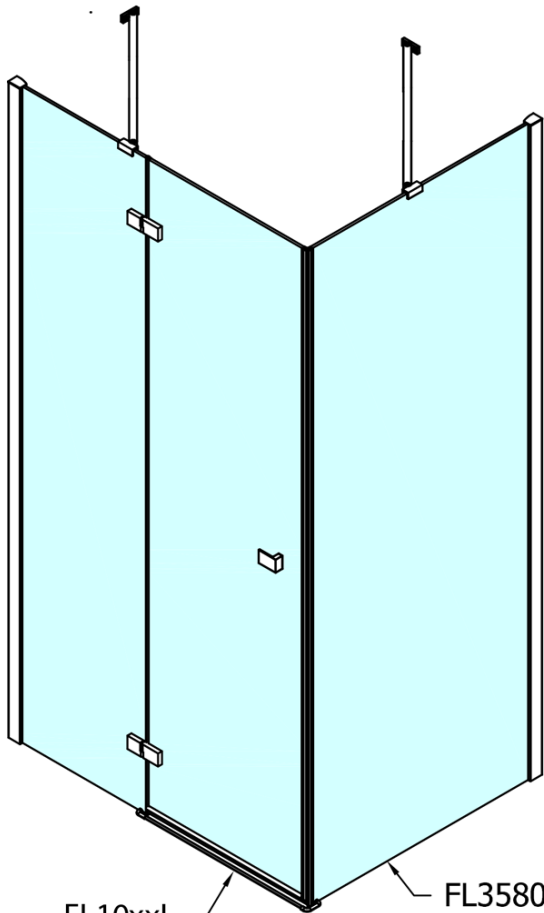

Order code: FL1113RFL3580

Basic information

Brand: Polysan
Series: FORTIS

Size

Width: 1300 mm
Height: 2000 mm
Depth: 800 mm

Properties

Profile colour: Chrome - polished aluminum
Shape: Rectangular shower enclosures
Type of opening: Single pivot door
Opening direction: Right
Opening width: 565 mm
Glass colour: TRANSPARENT glass
Glass finish: Antidrop
Glass thickness: 8 mm
Properties: Frameless design
Weight / Piece: 88.0 kg
Packaging: 2 Piece
Warranty: 2 years

Technical sheet

FL10xxL
FL11xxL

FL3580
FL3590
FL3510

FL3580
FL3590
FL3510

FL10xxR
FL11xxR

Dveře	A (mm)	B (mm)	C (mm)
FL1080	785-801	≈ 200	779-795
FL1090	885-901	≈ 300	879-895
FL1010	985-1001	≈ 400	979-995
FL1011	1085-1101	≈ 500	1079-1095
FL1012	1185-1201	≈ 600	1179-1195
FL1113	1285-1301	≈ 700	1279-1295
FL1114	1385-1401	≈ 800	1379-1395
FL1115	1485-1501	≈ 900	1479-1495

Boční stěna	E	D
FL3580	785-801	779-795
FL3590	885-901	879-895
FL3510	985-1001	979-995

Stavební připravenost pro montáž na dlažbu
 kóty x, y = Rozměr k vnitřní straně skla

Construction readiness for floor mounting
 dimensions x, y = Dimension to the inside of the glass

Dveře	X (mm)	B (mm)
FL1080	768	≈ 200
FL1090	868	≈ 300
FL1010	968	≈ 400
FL1011	1068	≈ 500
FL1012	1168	≈ 600
FL1113	1268	≈ 700
FL1114	1368	≈ 800
FL1115	1468	≈ 900

Boční stěna	Y
FL3580	768
FL3590	868
FL3510	968
FL3511	1068
FL3512	1168