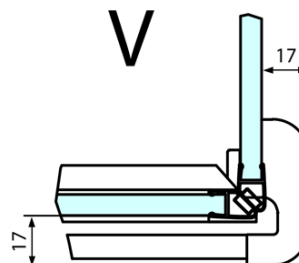

Order code: FL1113RFL3580

Basic information

Brand: Polysan
Series: FORTIS

Size

Width: 1300 mm
Height: 2000 mm
Depth: 800 mm

Properties

Profile colour: Chrome - polished aluminum
Shape: Rectangular shower enclosures
Type of opening: Single pivot door
Opening direction: Right
Opening width: 565 mm
Glass colour: TRANSPARENT glass
Glass finish: Antidrop
Glass thickness: 8 mm
Properties: Frameless design
Weight / Piece: 88.0 kg
Packaging: 2 Piece
Warranty: 2 years

Technical sheet

FL10xxL
FL11xxL

FL3580
FL3590
FL3510

FL3580
FL3590
FL3510

FL10xxR
FL11xxR

Dveře	A (mm)	B (mm)	C (mm)
FL1080	785-801	≈ 200	779-795
FL1090	885-901	≈ 300	879-895
FL1010	985-1001	≈ 400	979-995
FL1011	1085-1101	≈ 500	1079-1095
FL1012	1185-1201	≈ 600	1179-1195
FL1113	1285-1301	≈ 700	1279-1295
FL1114	1385-1401	≈ 800	1379-1395
FL1115	1485-1501	≈ 900	1479-1495

Boční stěna	E	D
FL3580	785-801	779-795
FL3590	885-901	879-895
FL3510	985-1001	979-995

Stavební připravenost pro montáž na dlažbu
 kóty x, y = Rozměr k vnitřní straně skla

Construction readiness for floor mounting
 dimensions x, y = Dimension to the inside of the glass

Dveře	X (mm)	B (mm)
FL1080	768	≈ 200
FL1090	868	≈ 300
FL1010	968	≈ 400
FL1011	1068	≈ 500
FL1012	1168	≈ 600
FL1113	1268	≈ 700
FL1114	1368	≈ 800
FL1115	1468	≈ 900

Boční stěna	Y
FL3580	768
FL3590	868
FL3510	968
FL3511	1068
FL3512	1168