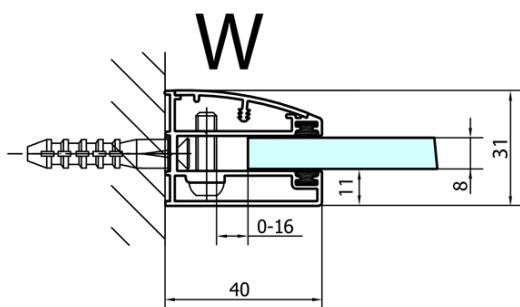

Order code: FL1113RFL3580

Basic information

Brand: Polysan
Series: FORTIS

Size

Width: 1300 mm
Height: 2000 mm
Depth: 800 mm

Properties

Profile colour: Chrome - polished aluminum
Shape: Rectangular shower enclosures
Type of opening: Single pivot door
Opening direction: Right
Opening width: 565 mm
Glass colour: TRANSPARENT glass
Glass finish: Antidrop
Glass thickness: 8 mm
Properties: Frameless design
Weight / Piece: 88.0 kg
Packaging: 2 Piece
Warranty: 2 years

Technical sheet

FL10xxL
FL11xxL

FL3580
FL3590
FL3510

FL3580
FL3590
FL3510

FL10xxR
FL11xxR

Dveře	A (mm)	B (mm)	C (mm)
FL1080	785-801	≈ 200	779-795
FL1090	885-901	≈ 300	879-895
FL1010	985-1001	≈ 400	979-995
FL1011	1085-1101	≈ 500	1079-1095
FL1012	1185-1201	≈ 600	1179-1195
FL1113	1285-1301	≈ 700	1279-1295
FL1114	1385-1401	≈ 800	1379-1395
FL1115	1485-1501	≈ 900	1479-1495

Boční stěna	E	D
FL3580	785-801	779-795
FL3590	885-901	879-895
FL3510	985-1001	979-995

Stavební připravenost pro montáž na dlažbu
 kóty x, y = Rozměr k vnitřní straně skla

Construction readiness for floor mounting
 dimensions x, y = Dimension to the inside of the glass

Dveře	X (mm)	B (mm)
FL1080	768	≈ 200
FL1090	868	≈ 300
FL1010	968	≈ 400
FL1011	1068	≈ 500
FL1012	1168	≈ 600
FL1113	1268	≈ 700
FL1114	1368	≈ 800
FL1115	1468	≈ 900

Boční stěna	Y
FL3580	768
FL3590	868
FL3510	968
FL3511	1068
FL3512	1168