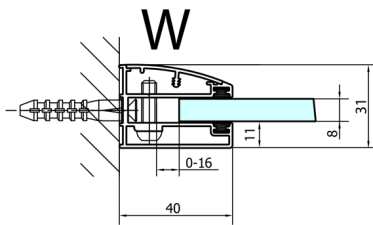

FORTIS Rectangular screen 1300x800 mm, R variant

Order code: FL1113RFL3580

Size

Width: 1300 mm
 Height: 2000 mm
 Depth: 800 mm

Properties

Warranty: 2 years

Technical sheet

Dveře	A (mm)	B (mm)	C (mm)
FL1080	785-801	≈ 200	779-795
FL1090	885-901	≈ 300	879-895
FL1010	985-1001	≈ 400	979-995
FL1011	1085-1101	≈ 500	1079-1095
FL1012	1185-1201	≈ 600	1179-1195
FL1113	1285-1301	≈ 700	1279-1295
FL1114	1385-1401	≈ 800	1379-1395
FL1115	1485-1501	≈ 900	1479-1495

Boční stěna	E	D
FL3580	785-801	779-795
FL3590	885-901	879-895
FL3510	985-1001	979-995

Stavební připravenost pro montáž na dlažbu
 kóty x,y = Rozměr k vnitřní straně skla

Construction readiness for floor mounting
 dimensions x, y = Dimension to the inside of the glass

Dveře	X (mm)	B (mm)
FL1080	768	≈ 200
FL1090	868	≈ 300
FL1010	968	≈ 400
FL1011	1068	≈ 500
FL1012	1168	≈ 600
FL1113	1268	≈ 700
FL1114	1368	≈ 800
FL1115	1468	≈ 900

Boční stěna	Y
FL3580	768
FL3590	868
FL3510	968
FL3511	1068
FL3512	1168