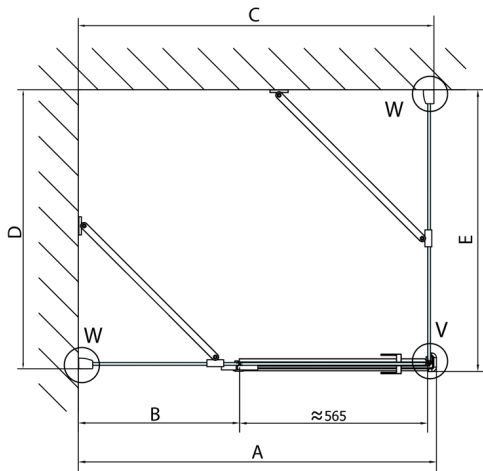

FORTIS Rectangular screen 1300x800 mm, R variant

Order code: FL1113RFL3580

Size

Width: 1300 mm
 Height: 2000 mm
 Depth: 800 mm

Properties

Warranty: 2 years

Technical sheet

Dveře	A (mm)	B (mm)	C (mm)
FL1080	785-801	≈ 200	779-795
FL1090	885-901	≈ 300	879-895
FL1010	985-1001	≈ 400	979-995
FL1011	1085-1101	≈ 500	1079-1095
FL1012	1185-1201	≈ 600	1179-1195
FL1113	1285-1301	≈ 700	1279-1295
FL1114	1385-1401	≈ 800	1379-1395
FL1115	1485-1501	≈ 900	1479-1495

Boční stěna	E	D
FL3580	785-801	779-795
FL3590	885-901	879-895
FL3510	985-1001	979-995

Stavební připravenost pro montáž na dlažbu
 kóty x,y = Rozměr k vnitřní straně skla

Construction readiness for floor mounting
 dimensions x, y = Dimension to the inside of the glass

Dveře	X (mm)	B (mm)
FL1080	768	≈ 200
FL1090	868	≈ 300
FL1010	968	≈ 400
FL1011	1068	≈ 500
FL1012	1168	≈ 600
FL1113	1268	≈ 700
FL1114	1368	≈ 800
FL1115	1468	≈ 900

Boční stěna	Y
FL3580	768
FL3590	868
FL3510	968
FL3511	1068
FL3512	1168