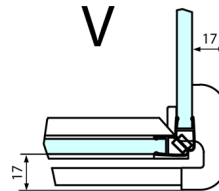

FORTIS Rectangular screen 1300x800 mm, R variant

Order code: FL1113RFL3580

Size

Width: 1300 mm
 Height: 2000 mm
 Depth: 800 mm

Properties

Warranty: 2 years

Technical sheet

Dveře	A (mm)	B (mm)	C (mm)
FL1080	785-801	≈ 200	779-795
FL1090	885-901	≈ 300	879-895
FL1010	985-1001	≈ 400	979-995
FL1011	1085-1101	≈ 500	1079-1095
FL1012	1185-1201	≈ 600	1179-1195
FL1113	1285-1301	≈ 700	1279-1295
FL1114	1385-1401	≈ 800	1379-1395
FL1115	1485-1501	≈ 900	1479-1495

Boční stěna	E	D
FL3580	785-801	779-795
FL3590	885-901	879-895
FL3510	985-1001	979-995

Stavební připravenost pro montáž na dlažbu
 kóty x,y = Rozměr k vnitřní straně skla

Construction readiness for floor mounting
 dimensions x, y = Dimension to the inside of the glass

Dveře	X (mm)	B (mm)
FL1080	768	≈ 200
FL1090	868	≈ 300
FL1010	968	≈ 400
FL1011	1068	≈ 500
FL1012	1168	≈ 600
FL1113	1268	≈ 700
FL1114	1368	≈ 800
FL1115	1468	≈ 900

Boční stěna	Y
FL3580	768
FL3590	868
FL3510	968
FL3511	1068
FL3512	1168