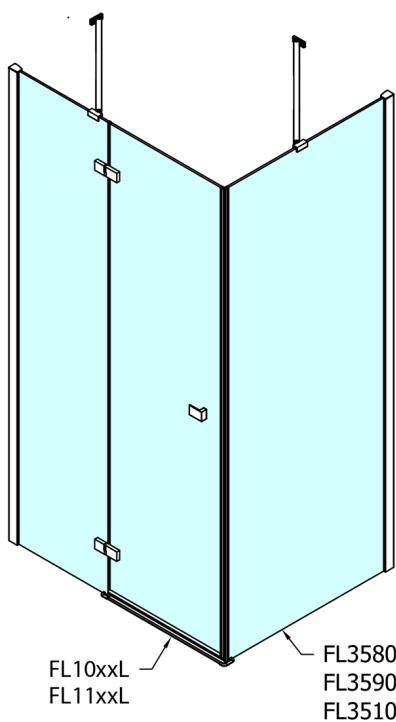

FORTIS Rectangular screen 1300x800 mm, R variant

Order code: FL1113RFL3580

Size

Width: 1300 mm
 Height: 2000 mm
 Depth: 800 mm

Properties

Warranty: 2 years

Technical sheet

Dveře	A (mm)	B (mm)	C (mm)
FL1080	785-801	≈ 200	779-795
FL1090	885-901	≈ 300	879-895
FL1010	985-1001	≈ 400	979-995
FL1011	1085-1101	≈ 500	1079-1095
FL1012	1185-1201	≈ 600	1179-1195
FL1113	1285-1301	≈ 700	1279-1295
FL1114	1385-1401	≈ 800	1379-1395
FL1115	1485-1501	≈ 900	1479-1495

Boční stěna	E	D
FL3580	785-801	779-795
FL3590	885-901	879-895
FL3510	985-1001	979-995

Stavební připravenost pro montáž na dlažbu
 kóty x,y = Rozměr k vnitřní straně skla

Construction readiness for floor mounting
 dimensions x, y = Dimension to the inside of the glass

Dveře	X (mm)	B (mm)
FL1080	768	≈ 200
FL1090	868	≈ 300
FL1010	968	≈ 400
FL1011	1068	≈ 500
FL1012	1168	≈ 600
FL1113	1268	≈ 700
FL1114	1368	≈ 800
FL1115	1468	≈ 900

Boční stěna	Y
FL3580	768
FL3590	868
FL3510	968
FL3511	1068
FL3512	1168