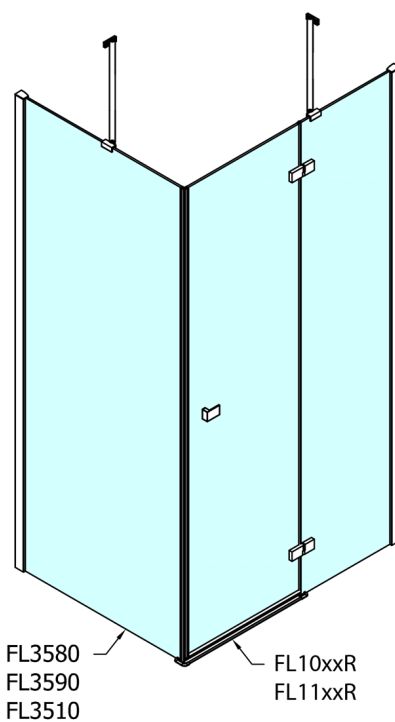

FORTIS Rectangular screen 1300x800 mm, R variant

Order code: FL1113RFL3580

Size

Width: 1300 mm
 Height: 2000 mm
 Depth: 800 mm

Properties

Warranty: 2 years

Technical sheet

Dveře	A (mm)	B (mm)	C (mm)
FL1080	785-801	≈ 200	779-795
FL1090	885-901	≈ 300	879-895
FL1010	985-1001	≈ 400	979-995
FL1011	1085-1101	≈ 500	1079-1095
FL1012	1185-1201	≈ 600	1179-1195
FL1113	1285-1301	≈ 700	1279-1295
FL1114	1385-1401	≈ 800	1379-1395
FL1115	1485-1501	≈ 900	1479-1495

Boční stěna	E	D
FL3580	785-801	779-795
FL3590	885-901	879-895
FL3510	985-1001	979-995

Stavební připravenost pro montáž na dlažbu
 kóty x,y = Rozměr k vnitřní straně skla

Construction readiness for floor mounting
 dimensions x, y = Dimension to the inside of the glass

Dveře	X (mm)	B (mm)
FL1080	768	≈ 200
FL1090	868	≈ 300
FL1010	968	≈ 400
FL1011	1068	≈ 500
FL1012	1168	≈ 600
FL1113	1268	≈ 700
FL1114	1368	≈ 800
FL1115	1468	≈ 900

Boční stěna	Y
FL3580	768
FL3590	868
FL3510	968
FL3511	1068
FL3512	1168