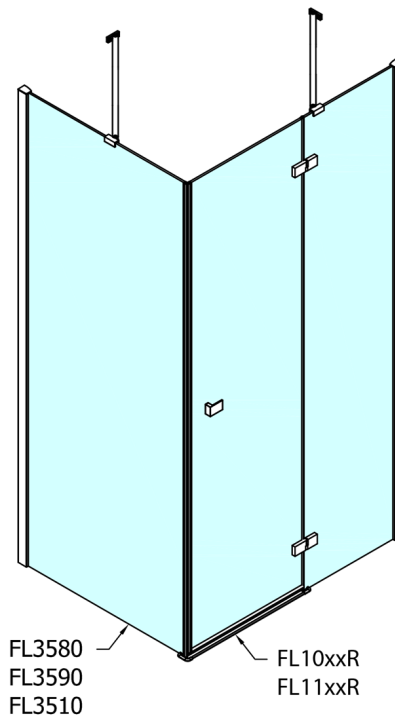

FORTIS Rectangular screen 1300x1000 mm, L variant

Order code: FL1113LFL3510

Size

Width: 1300 mm
 Height: 2000 mm
 Depth: 1000 mm

Properties

Warranty: 2 years

Technical sheet

Dveře	A (mm)	B (mm)	C (mm)
FL1080	785-801	≈ 200	779-795
FL1090	885-901	≈ 300	879-895
FL1010	985-1001	≈ 400	979-995
FL1011	1085-1101	≈ 500	1079-1095
FL1012	1185-1201	≈ 600	1179-1195
FL1113	1285-1301	≈ 700	1279-1295
FL1114	1385-1401	≈ 800	1379-1395
FL1115	1485-1501	≈ 900	1479-1495

Boční stěna	E	D
FL3580	785-801	779-795
FL3590	885-901	879-895
FL3510	985-1001	979-995

Stavební připravenost pro montáž na dlažbu
 kóty x,y = Rozměr k vnitřní straně skla

Construction readiness for floor mounting
 dimensions x, y = Dimension to the inside of the glass

Dveře	X (mm)	B (mm)
FL1080	768	≈ 200
FL1090	868	≈ 300
FL1010	968	≈ 400
FL1011	1068	≈ 500
FL1012	1168	≈ 600
FL1113	1268	≈ 700
FL1114	1368	≈ 800
FL1115	1468	≈ 900

Boční stěna	Y
FL3580	768
FL3590	868
FL3510	968
FL3511	1068
FL3512	1168