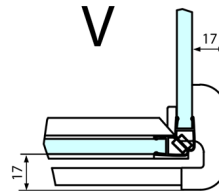

FORTIS Rectangular screen 1300x1000 mm, L variant

Order code: FL1113LFL3510

Size

Width: 1300 mm
 Height: 2000 mm
 Depth: 1000 mm

Properties

Warranty: 2 years

Technical sheet

Dveře	A (mm)	B (mm)	C (mm)
FL1080	785-801	≈ 200	779-795
FL1090	885-901	≈ 300	879-895
FL1010	985-1001	≈ 400	979-995
FL1011	1085-1101	≈ 500	1079-1095
FL1012	1185-1201	≈ 600	1179-1195
FL1113	1285-1301	≈ 700	1279-1295
FL1114	1385-1401	≈ 800	1379-1395
FL1115	1485-1501	≈ 900	1479-1495

Boční stěna	E	D
FL3580	785-801	779-795
FL3590	885-901	879-895
FL3510	985-1001	979-995

Stavební připravenost pro montáž na dlažbu
 kóty x,y = Rozměr k vnitřní straně skla

Construction readiness for floor mounting
 dimensions x, y = Dimension to the inside of the glass

Dveře	X (mm)	B (mm)
FL1080	768	≈ 200
FL1090	868	≈ 300
FL1010	968	≈ 400
FL1011	1068	≈ 500
FL1012	1168	≈ 600
FL1113	1268	≈ 700
FL1114	1368	≈ 800
FL1115	1468	≈ 900

Boční stěna	Y
FL3580	768
FL3590	868
FL3510	968
FL3511	1068
FL3512	1168