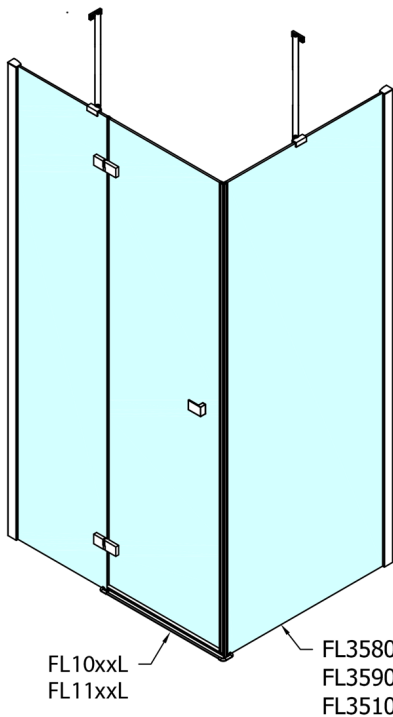

FORTIS Rectangular screen 1300x1000 mm, L variant

Order code: FL1113LFL3510

Size

Width: 1300 mm
 Height: 2000 mm
 Depth: 1000 mm

Properties

Warranty: 2 years

Technical sheet

Dveře	A (mm)	B (mm)	C (mm)
FL1080	785-801	≈ 200	779-795
FL1090	885-901	≈ 300	879-895
FL1010	985-1001	≈ 400	979-995
FL1011	1085-1101	≈ 500	1079-1095
FL1012	1185-1201	≈ 600	1179-1195
FL1113	1285-1301	≈ 700	1279-1295
FL1114	1385-1401	≈ 800	1379-1395
FL1115	1485-1501	≈ 900	1479-1495

Boční stěna	E	D
FL3580	785-801	779-795
FL3590	885-901	879-895
FL3510	985-1001	979-995

Stavební připravenost pro montáž na dlažbu
 kóty x,y = Rozměr k vnitřní straně skla

Construction readiness for floor mounting
 dimensions x, y = Dimension to the inside of the glass

Dveře	X (mm)	B (mm)
FL1080	768	≈ 200
FL1090	868	≈ 300
FL1010	968	≈ 400
FL1011	1068	≈ 500
FL1012	1168	≈ 600
FL1113	1268	≈ 700
FL1114	1368	≈ 800
FL1115	1468	≈ 900

Boční stěna	Y
FL3580	768
FL3590	868
FL3510	968
FL3511	1068
FL3512	1168