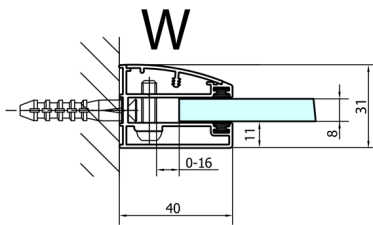

FORTIS Rectangular screen 1300x1000 mm, L variant

Order code: FL1113LFL3510

Size

Width: 1300 mm
 Height: 2000 mm
 Depth: 1000 mm

Properties

Warranty: 2 years

Technical sheet

Dveře	A (mm)	B (mm)	C (mm)
FL1080	785-801	≈ 200	779-795
FL1090	885-901	≈ 300	879-895
FL1010	985-1001	≈ 400	979-995
FL1011	1085-1101	≈ 500	1079-1095
FL1012	1185-1201	≈ 600	1179-1195
FL1113	1285-1301	≈ 700	1279-1295
FL1114	1385-1401	≈ 800	1379-1395
FL1115	1485-1501	≈ 900	1479-1495

Boční stěna	E	D
FL3580	785-801	779-795
FL3590	885-901	879-895
FL3510	985-1001	979-995

Stavební připravenost pro montáž na dlažbu
 kóty x,y = Rozměr k vnitřní straně skla

Construction readiness for floor mounting
 dimensions x, y = Dimension to the inside of the glass

Dveře	X (mm)	B (mm)
FL1080	768	≈ 200
FL1090	868	≈ 300
FL1010	968	≈ 400
FL1011	1068	≈ 500
FL1012	1168	≈ 600
FL1113	1268	≈ 700
FL1114	1368	≈ 800
FL1115	1468	≈ 900

Boční stěna	Y
FL3580	768
FL3590	868
FL3510	968
FL3511	1068
FL3512	1168