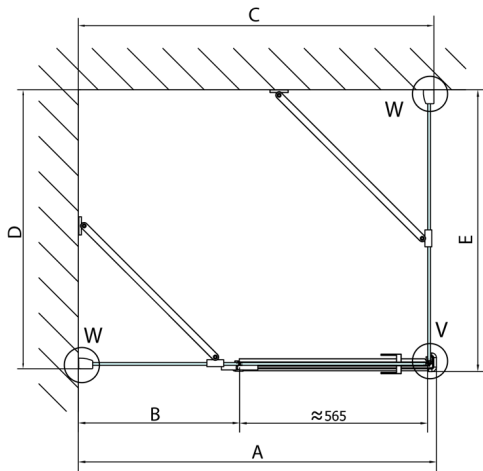

FORTIS Rectangular screen 1300x1000 mm, L variant

Order code: FL1113LFL3510

Size

Width: 1300 mm
 Height: 2000 mm
 Depth: 1000 mm

Properties

Warranty: 2 years

Technical sheet

Dveře	A (mm)	B (mm)	C (mm)
FL1080	785-801	≈ 200	779-795
FL1090	885-901	≈ 300	879-895
FL1010	985-1001	≈ 400	979-995
FL1011	1085-1101	≈ 500	1079-1095
FL1012	1185-1201	≈ 600	1179-1195
FL1113	1285-1301	≈ 700	1279-1295
FL1114	1385-1401	≈ 800	1379-1395
FL1115	1485-1501	≈ 900	1479-1495

Boční stěna	E	D
FL3580	785-801	779-795
FL3590	885-901	879-895
FL3510	985-1001	979-995

Stavební připravenost pro montáž na dlažbu
 kóty x,y = Rozměr k vnitřní straně skla

Construction readiness for floor mounting
 dimensions x, y = Dimension to the inside of the glass

Dveře	X (mm)	B (mm)
FL1080	768	≈ 200
FL1090	868	≈ 300
FL1010	968	≈ 400
FL1011	1068	≈ 500
FL1012	1168	≈ 600
FL1113	1268	≈ 700
FL1114	1368	≈ 800
FL1115	1468	≈ 900

Boční stěna	Y
FL3580	768
FL3590	868
FL3510	968
FL3511	1068
FL3512	1168