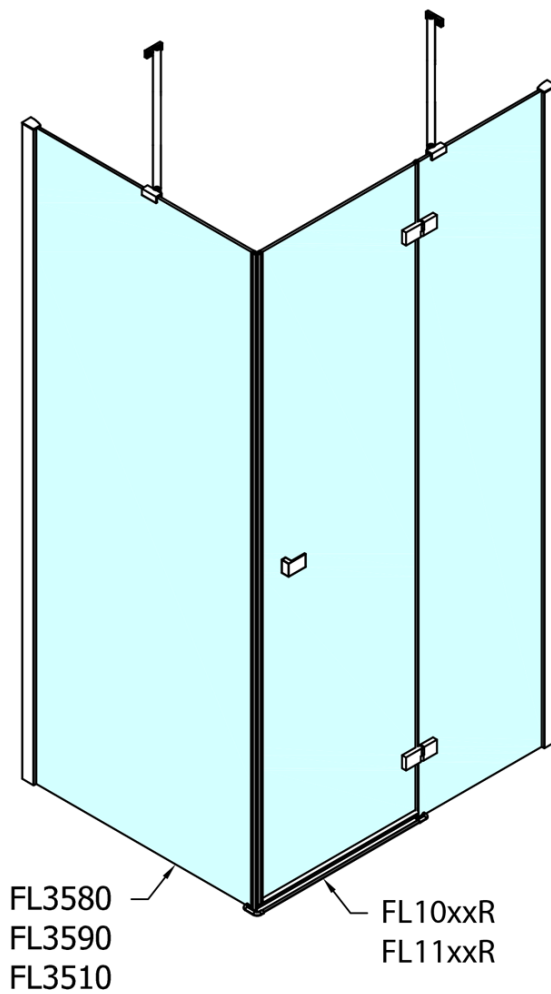

Order code: FL1113LFL3590

Basic information

Brand: Polysan
Series: FORTIS

Size

Width: 1300 mm
Height: 2000 mm
Depth: 900 mm

Properties

Profile colour: Chrome - polished aluminum
Shape: Rectangular shower enclosures
Type of opening: Single pivot door
Opening direction: Left
Opening width: 565 mm
Glass colour: TRANSPARENT glass
Glass finish: Antidrop
Glass thickness: 8 mm
Properties: Frameless design
Weight / Piece: 92.0 kg
Packaging: 2 Piece
Warranty: 2 years

Technical sheet

Dveře	A (mm)	B (mm)	C (mm)
FL1080	785-801	≈ 200	779-795
FL1090	885-901	≈ 300	879-895
FL1010	985-1001	≈ 400	979-995
FL1011	1085-1101	≈ 500	1079-1095
FL1012	1185-1201	≈ 600	1179-1195
FL1113	1285-1301	≈ 700	1279-1295
FL1114	1385-1401	≈ 800	1379-1395
FL1115	1485-1501	≈ 900	1479-1495

Boční stěna	E	D
FL3580	785-801	779-795
FL3590	885-901	879-895
FL3510	985-1001	979-995

Stavební připravenost pro montáž na dlažbu
 kóty x, y = Rozměr k vnitřní straně skla

Construction readiness for floor mounting
 dimensions x, y = Dimension to the inside of the glass

Dveře	X (mm)	B (mm)
FL1080	768	≈ 200
FL1090	868	≈ 300
FL1010	968	≈ 400
FL1011	1068	≈ 500
FL1012	1168	≈ 600
FL1113	1268	≈ 700
FL1114	1368	≈ 800
FL1115	1468	≈ 900

Boční stěna	Y
FL3580	768
FL3590	868
FL3510	968
FL3511	1068
FL3512	1168