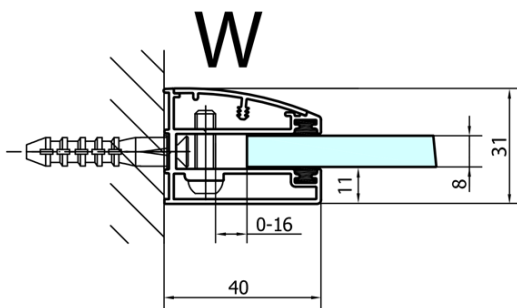

Order code: FL1113LFL3590

Basic information

Brand: Polysan
Series: FORTIS

Size

Width: 1300 mm
Height: 2000 mm
Depth: 900 mm

Properties

Profile colour: Chrome - polished aluminum
Shape: Rectangular shower enclosures
Type of opening: Single pivot door
Opening direction: Left
Opening width: 565 mm
Glass colour: TRANSPARENT glass
Glass finish: Antidrop
Glass thickness: 8 mm
Properties: Frameless design
Weight / Piece: 92.0 kg
Packaging: 2 Piece
Warranty: 2 years

Technical sheet

Dveře	A (mm)	B (mm)	C (mm)
FL1080	785-801	≈ 200	779-795
FL1090	885-901	≈ 300	879-895
FL1010	985-1001	≈ 400	979-995
FL1011	1085-1101	≈ 500	1079-1095
FL1012	1185-1201	≈ 600	1179-1195
FL1113	1285-1301	≈ 700	1279-1295
FL1114	1385-1401	≈ 800	1379-1395
FL1115	1485-1501	≈ 900	1479-1495

Boční stěna	E	D
FL3580	785-801	779-795
FL3590	885-901	879-895
FL3510	985-1001	979-995

Stavební připravenost pro montáž na dlažbu
 kóty x, y = Rozměr k vnitřní straně skla

Construction readiness for floor mounting
 dimensions x, y = Dimension to the inside of the glass

Dveře	X (mm)	B (mm)
FL1080	768	≈ 200
FL1090	868	≈ 300
FL1010	968	≈ 400
FL1011	1068	≈ 500
FL1012	1168	≈ 600
FL1113	1268	≈ 700
FL1114	1368	≈ 800
FL1115	1468	≈ 900

Boční stěna	Y
FL3580	768
FL3590	868
FL3510	968
FL3511	1068
FL3512	1168