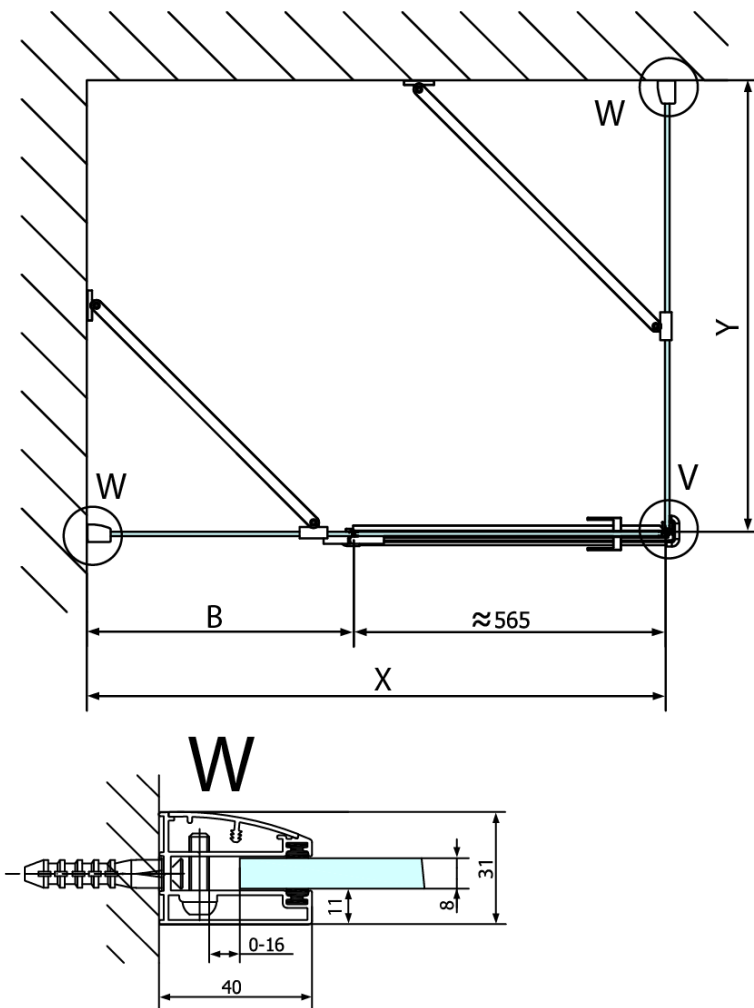

Order code: FL1113LFL3590

Basic information

Brand: Polysan
Series: FORTIS

Size

Width: 1300 mm
Height: 2000 mm
Depth: 900 mm

Properties

Profile colour: Chrome - polished aluminum
Shape: Rectangular shower enclosures
Type of opening: Single pivot door
Opening direction: Left
Opening width: 565 mm
Glass colour: TRANSPARENT glass
Glass finish: Antidrop
Glass thickness: 8 mm
Properties: Frameless design
Weight / Piece: 92.0 kg
Packaging: 2 Piece
Warranty: 2 years

Technical sheet

Dveře	A (mm)	B (mm)	C (mm)
FL1080	785-801	≈ 200	779-795
FL1090	885-901	≈ 300	879-895
FL1010	985-1001	≈ 400	979-995
FL1011	1085-1101	≈ 500	1079-1095
FL1012	1185-1201	≈ 600	1179-1195
FL1113	1285-1301	≈ 700	1279-1295
FL1114	1385-1401	≈ 800	1379-1395
FL1115	1485-1501	≈ 900	1479-1495

Boční stěna	E	D
FL3580	785-801	779-795
FL3590	885-901	879-895
FL3510	985-1001	979-995

Stavební připravenost pro montáž na dlažbu
 kóty x, y = Rozměr k vnitřní straně skla

Construction readiness for floor mounting
 dimensions x, y = Dimension to the inside of the glass

Dveře	X (mm)	B (mm)
FL1080	768	≈ 200
FL1090	868	≈ 300
FL1010	968	≈ 400
FL1011	1068	≈ 500
FL1012	1168	≈ 600
FL1113	1268	≈ 700
FL1114	1368	≈ 800
FL1115	1468	≈ 900

Boční stěna	Y
FL3580	768
FL3590	868
FL3510	968
FL3511	1068
FL3512	1168