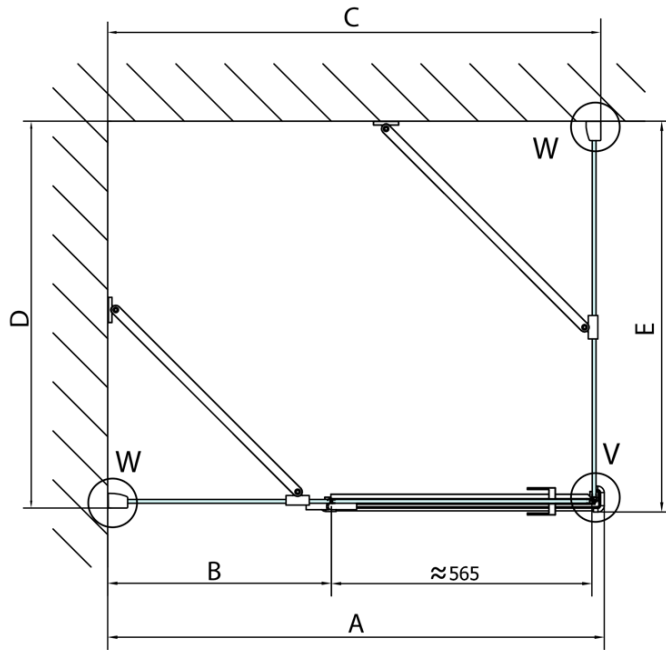

Order code: FL1113LFL3590

Basic information

Brand: Polysan
Series: FORTIS

Size

Width: 1300 mm
Height: 2000 mm
Depth: 900 mm

Properties

Profile colour: Chrome - polished aluminum
Shape: Rectangular shower enclosures
Type of opening: Single pivot door
Opening direction: Left
Opening width: 565 mm
Glass colour: TRANSPARENT glass
Glass finish: Antidrop
Glass thickness: 8 mm
Properties: Frameless design
Weight / Piece: 92.0 kg
Packaging: 2 Piece
Warranty: 2 years

Technical sheet

Dveře	A (mm)	B (mm)	C (mm)
FL1080	785-801	≈ 200	779-795
FL1090	885-901	≈ 300	879-895
FL1010	985-1001	≈ 400	979-995
FL1011	1085-1101	≈ 500	1079-1095
FL1012	1185-1201	≈ 600	1179-1195
FL1113	1285-1301	≈ 700	1279-1295
FL1114	1385-1401	≈ 800	1379-1395
FL1115	1485-1501	≈ 900	1479-1495

Boční stěna	E	D
FL3580	785-801	779-795
FL3590	885-901	879-895
FL3510	985-1001	979-995

Stavební připravenost pro montáž na dlažbu
 kóty x, y = Rozměr k vnitřní straně skla

Construction readiness for floor mounting
 dimensions x, y = Dimension to the inside of the glass

Dveře	X (mm)	B (mm)
FL1080	768	≈ 200
FL1090	868	≈ 300
FL1010	968	≈ 400
FL1011	1068	≈ 500
FL1012	1168	≈ 600
FL1113	1268	≈ 700
FL1114	1368	≈ 800
FL1115	1468	≈ 900

Boční stěna	Y
FL3580	768
FL3590	868
FL3510	968
FL3511	1068
FL3512	1168