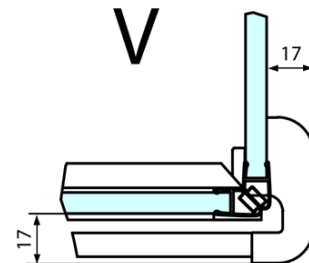

Order code: FL1113LFL3590

Basic information

Brand: Polysan
Series: FORTIS

Size

Width: 1300 mm
Height: 2000 mm
Depth: 900 mm

Properties

Profile colour: Chrome - polished aluminum
Shape: Rectangular shower enclosures
Type of opening: Single pivot door
Opening direction: Left
Opening width: 565 mm
Glass colour: TRANSPARENT glass
Glass finish: Antidrop
Glass thickness: 8 mm
Properties: Frameless design
Weight / Piece: 92.0 kg
Packaging: 2 Piece
Warranty: 2 years

Technical sheet

Dveře	A (mm)	B (mm)	C (mm)
FL1080	785-801	≈ 200	779-795
FL1090	885-901	≈ 300	879-895
FL1010	985-1001	≈ 400	979-995
FL1011	1085-1101	≈ 500	1079-1095
FL1012	1185-1201	≈ 600	1179-1195
FL1113	1285-1301	≈ 700	1279-1295
FL1114	1385-1401	≈ 800	1379-1395
FL1115	1485-1501	≈ 900	1479-1495

Boční stěna	E	D
FL3580	785-801	779-795
FL3590	885-901	879-895
FL3510	985-1001	979-995

Stavební připravenost pro montáž na dlažbu
 kóty x, y = Rozměr k vnitřní straně skla

Construction readiness for floor mounting
 dimensions x, y = Dimension to the inside of the glass

Dveře	X (mm)	B (mm)
FL1080	768	≈ 200
FL1090	868	≈ 300
FL1010	968	≈ 400
FL1011	1068	≈ 500
FL1012	1168	≈ 600
FL1113	1268	≈ 700
FL1114	1368	≈ 800
FL1115	1468	≈ 900

Boční stěna	Y
FL3580	768
FL3590	868
FL3510	968
FL3511	1068
FL3512	1168