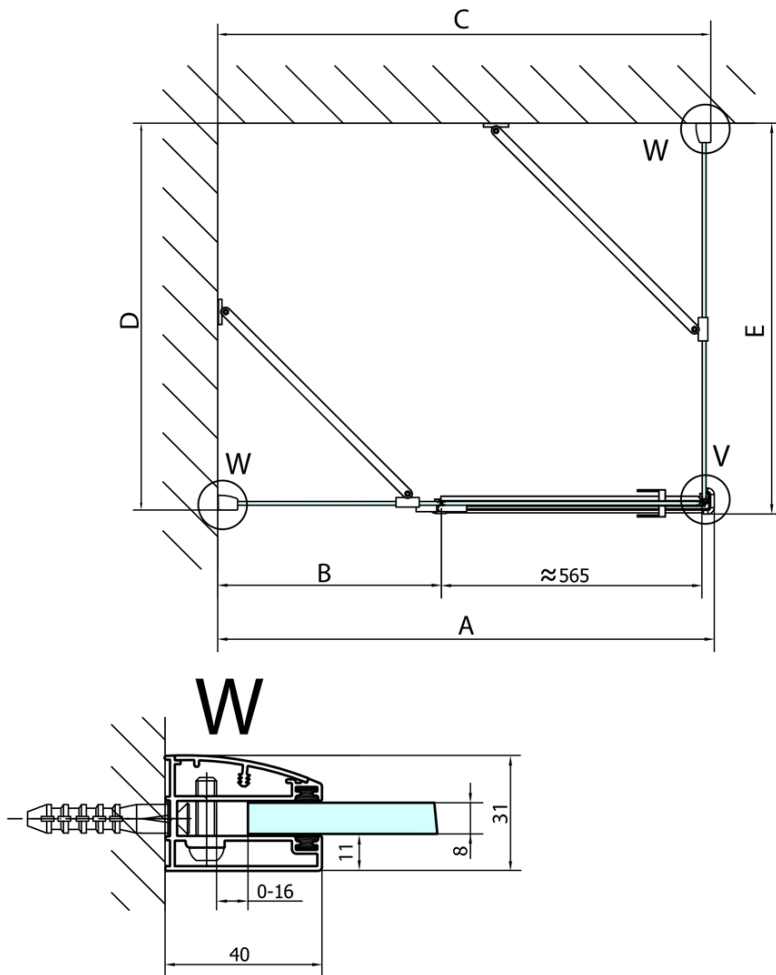

Order code: FL1113LFL3590

Basic information

Brand: Polysan
Series: FORTIS

Size

Width: 1300 mm
Height: 2000 mm
Depth: 900 mm

Properties

Profile colour: Chrome - polished aluminum
Shape: Rectangular shower enclosures
Type of opening: Single pivot door
Opening direction: Left
Opening width: 565 mm
Glass colour: TRANSPARENT glass
Glass finish: Antidrop
Glass thickness: 8 mm
Properties: Frameless design
Weight / Piece: 92.0 kg
Packaging: 2 Piece
Warranty: 2 years

Technical sheet

Dveře	A (mm)	B (mm)	C (mm)
FL1080	785-801	≈ 200	779-795
FL1090	885-901	≈ 300	879-895
FL1010	985-1001	≈ 400	979-995
FL1011	1085-1101	≈ 500	1079-1095
FL1012	1185-1201	≈ 600	1179-1195
FL1113	1285-1301	≈ 700	1279-1295
FL1114	1385-1401	≈ 800	1379-1395
FL1115	1485-1501	≈ 900	1479-1495

Boční stěna	E	D
FL3580	785-801	779-795
FL3590	885-901	879-895
FL3510	985-1001	979-995

Stavební připravenost pro montáž na dlažbu
 kóty x, y = Rozměr k vnitřní straně skla

Construction readiness for floor mounting
 dimensions x, y = Dimension to the inside of the glass

Dveře	X (mm)	B (mm)
FL1080	768	≈ 200
FL1090	868	≈ 300
FL1010	968	≈ 400
FL1011	1068	≈ 500
FL1012	1168	≈ 600
FL1113	1268	≈ 700
FL1114	1368	≈ 800
FL1115	1468	≈ 900

Boční stěna	Y
FL3580	768
FL3590	868
FL3510	968
FL3511	1068
FL3512	1168