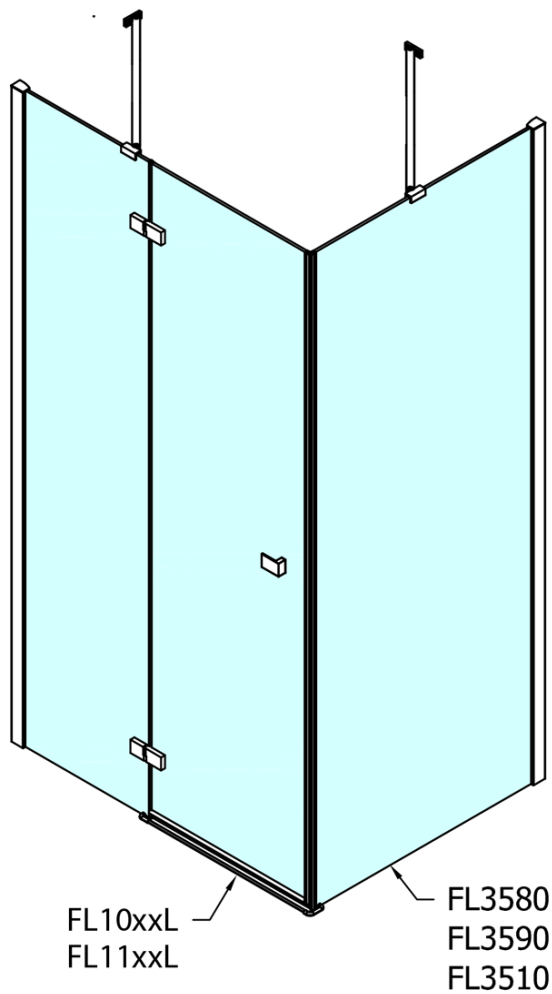

Order code: FL1113LFL3590

Basic information

Brand: Polysan
Series: FORTIS

Size

Width: 1300 mm
Height: 2000 mm
Depth: 900 mm

Properties

Profile colour: Chrome - polished aluminum
Shape: Rectangular shower enclosures
Type of opening: Single pivot door
Opening direction: Left
Opening width: 565 mm
Glass colour: TRANSPARENT glass
Glass finish: Antidrop
Glass thickness: 8 mm
Properties: Frameless design
Weight / Piece: 92.0 kg
Packaging: 2 Piece
Warranty: 2 years

Technical sheet

Dveře	A (mm)	B (mm)	C (mm)
FL1080	785-801	≈ 200	779-795
FL1090	885-901	≈ 300	879-895
FL1010	985-1001	≈ 400	979-995
FL1011	1085-1101	≈ 500	1079-1095
FL1012	1185-1201	≈ 600	1179-1195
FL1113	1285-1301	≈ 700	1279-1295
FL1114	1385-1401	≈ 800	1379-1395
FL1115	1485-1501	≈ 900	1479-1495

Boční stěna	E	D
FL3580	785-801	779-795
FL3590	885-901	879-895
FL3510	985-1001	979-995

Stavební připravenost pro montáž na dlažbu
 kóty x, y = Rozměr k vnitřní straně skla

Construction readiness for floor mounting
 dimensions x, y = Dimension to the inside of the glass

Dveře	X (mm)	B (mm)
FL1080	768	≈ 200
FL1090	868	≈ 300
FL1010	968	≈ 400
FL1011	1068	≈ 500
FL1012	1168	≈ 600
FL1113	1268	≈ 700
FL1114	1368	≈ 800
FL1115	1468	≈ 900

Boční stěna	Y
FL3580	768
FL3590	868
FL3510	968
FL3511	1068
FL3512	1168