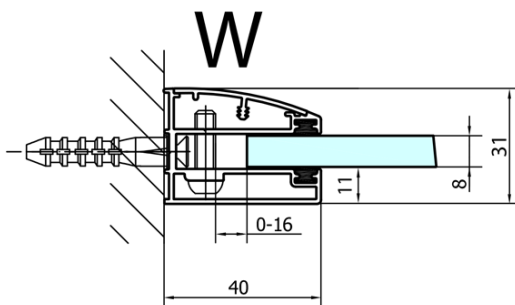

Order code: FL1113LFL3580

Basic information

Brand: Polysan
Series: FORTIS

Size

Width: 1300 mm
Height: 2000 mm
Depth: 800 mm

Properties

Profile colour: Chrome - polished aluminum
Shape: Rectangular shower enclosures
Type of opening: Single pivot door
Opening direction: Left
Opening width: 565 mm
Glass colour: TRANSPARENT glass
Glass finish: Antidrop
Glass thickness: 8 mm
Properties: Frameless design
Weight / Piece: 88.0 kg
Packaging: 2 Piece
Warranty: 2 years

Technical sheet

FL10xxL
FL11xxL

FL3580
FL3590
FL3510

FL3580
FL3590
FL3510

FL10xxR
FL11xxR

Dveře	A (mm)	B (mm)	C (mm)
FL1080	785-801	≈ 200	779-795
FL1090	885-901	≈ 300	879-895
FL1010	985-1001	≈ 400	979-995
FL1011	1085-1101	≈ 500	1079-1095
FL1012	1185-1201	≈ 600	1179-1195
FL1113	1285-1301	≈ 700	1279-1295
FL1114	1385-1401	≈ 800	1379-1395
FL1115	1485-1501	≈ 900	1479-1495

Boční stěna	E	D
FL3580	785-801	779-795
FL3590	885-901	879-895
FL3510	985-1001	979-995

Stavební připravenost pro montáž na dlažbu
 kóty x, y = Rozměr k vnitřní straně skla

Construction readiness for floor mounting
 dimensions x, y = Dimension to the inside of the glass

Dveře	X (mm)	B (mm)
FL1080	768	≈ 200
FL1090	868	≈ 300
FL1010	968	≈ 400
FL1011	1068	≈ 500
FL1012	1168	≈ 600
FL1113	1268	≈ 700
FL1114	1368	≈ 800
FL1115	1468	≈ 900

Boční stěna	Y
FL3580	768
FL3590	868
FL3510	968
FL3511	1068
FL3512	1168