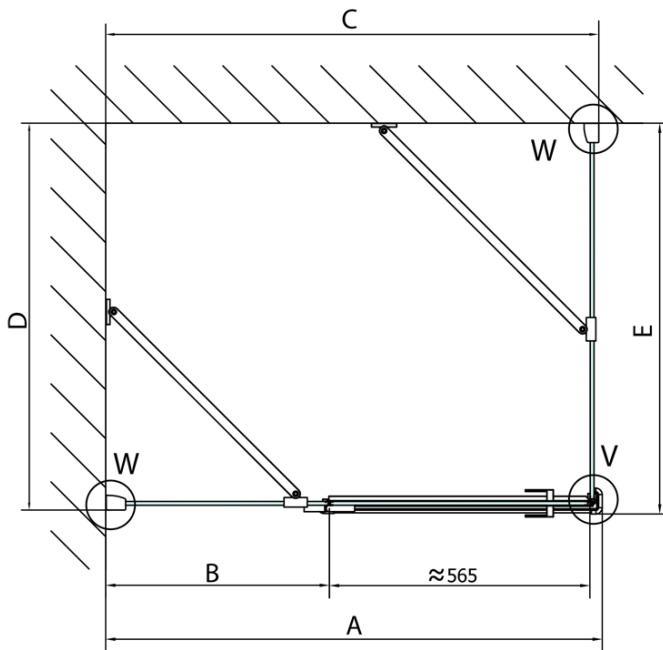

Order code: FL1113LFL3580

Basic information

Brand: Polysan
Series: FORTIS

Size

Width: 1300 mm
Height: 2000 mm
Depth: 800 mm

Properties

Profile colour: Chrome - polished aluminum
Shape: Rectangular shower enclosures
Type of opening: Single pivot door
Opening direction: Left
Opening width: 565 mm
Glass colour: TRANSPARENT glass
Glass finish: Antidrop
Glass thickness: 8 mm
Properties: Frameless design
Weight / Piece: 88.0 kg
Packaging: 2 Piece
Warranty: 2 years

Technical sheet

FL10xxL
FL11xxL

FL3580
FL3590
FL3510

FL3580
FL3590
FL3510

FL10xxR
FL11xxR

Dveře	A (mm)	B (mm)	C (mm)
FL1080	785-801	≈ 200	779-795
FL1090	885-901	≈ 300	879-895
FL1010	985-1001	≈ 400	979-995
FL1011	1085-1101	≈ 500	1079-1095
FL1012	1185-1201	≈ 600	1179-1195
FL1113	1285-1301	≈ 700	1279-1295
FL1114	1385-1401	≈ 800	1379-1395
FL1115	1485-1501	≈ 900	1479-1495

Boční stěna	E	D
FL3580	785-801	779-795
FL3590	885-901	879-895
FL3510	985-1001	979-995

Stavební připravenost pro montáž na dlažbu
 kóty x, y = Rozměr k vnitřní straně skla

Construction readiness for floor mounting
 dimensions x, y = Dimension to the inside of the glass

Dveře	X (mm)	B (mm)
FL1080	768	≈ 200
FL1090	868	≈ 300
FL1010	968	≈ 400
FL1011	1068	≈ 500
FL1012	1168	≈ 600
FL1113	1268	≈ 700
FL1114	1368	≈ 800
FL1115	1468	≈ 900

Boční stěna	Y
FL3580	768
FL3590	868
FL3510	968
FL3511	1068
FL3512	1168