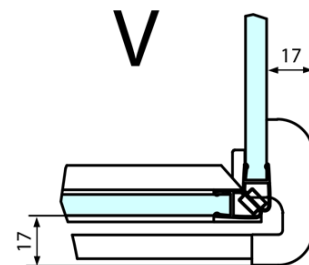

Dveře	A (mm)	B (mm)	C (mm)
FL1080	785-801	≈ 200	779-795
FL1090	885-901	≈ 300	879-895
FL1010	985-1001	≈ 400	979-995
FL1011	1085-1101	≈ 500	1079-1095
FL1012	1185-1201	≈ 600	1179-1195
FL1113	1285-1301	≈ 700	1279-1295
FL1114	1385-1401	≈ 800	1379-1395
FL1115	1485-1501	≈ 900	1479-1495

Boční stěna	E	D
FL3580	785-801	779-795
FL3590	885-901	879-895
FL3510	985-1001	979-995