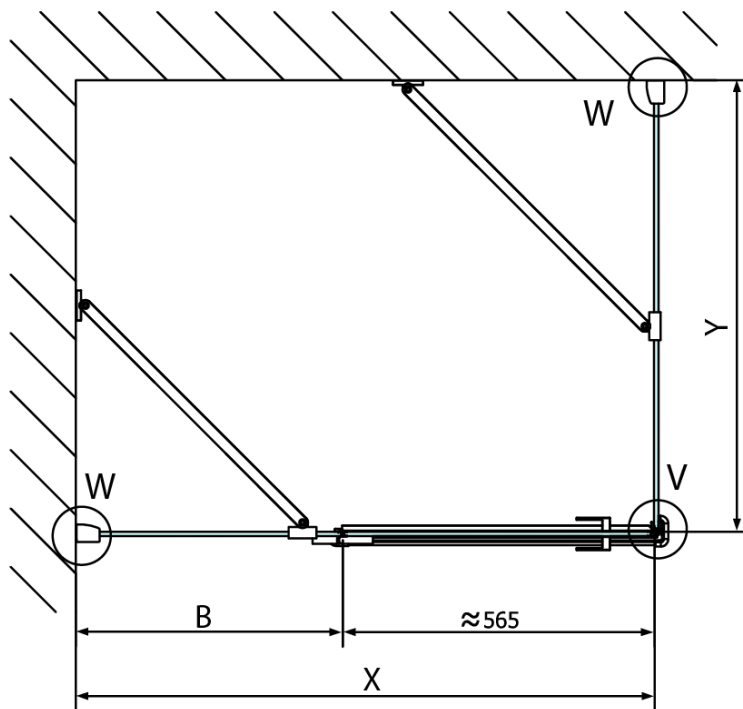

## Size

**Width:** 1300 mm  
**Height:** 2000 mm  
**Depth:** 800 mm

## Properties

**Profile colour:** Chrome - polished aluminum  
**Shape:** Rectangular shower enclosures  
**Type of opening:** Single pivot door  
**Opening direction:** Left  
**Opening width:** 565 mm  
**Glass colour:** TRANSPARENT glass  
**Glass finish:** Antidrop  
**Glass thickness:** 8 mm  
**Properties:** Frameless design  
**Weight / Piece:** 88.0 kg  
**Packaging:** 2 Piece  
**Warranty:** 2 years

Technical sheet

Dveře	A (mm)	B (mm)	C (mm)
FL1080	785-801	≈ 200	779-795
FL1090	885-901	≈ 300	879-895
FL1010	985-1001	≈ 400	979-995
FL1011	1085-1101	≈ 500	1079-1095
FL1012	1185-1201	≈ 600	1179-1195
FL1113	1285-1301	≈ 700	1279-1295
FL1114	1385-1401	≈ 800	1379-1395
FL1115	1485-1501	≈ 900	1479-1495

Boční stěna	E	D
FL3580	785-801	779-795
FL3590	885-901	879-895
FL3510	985-1001	979-995

Stavební připravenost pro montáž na dlažbu  
 kóty  $x, y$  = Rozměr k vnitřní straně skla

Construction readiness for floor mounting  
 dimensions  $x, y$  = Dimension to the inside of the glass