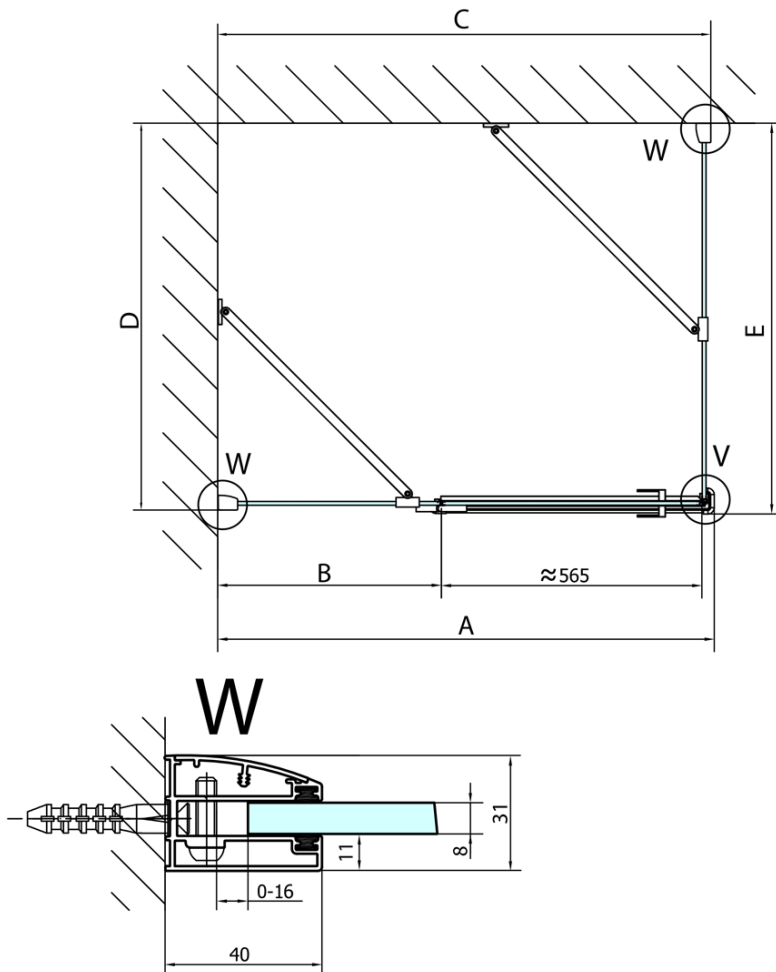

## Size

**Width:** 1300 mm  
**Height:** 2000 mm  
**Depth:** 800 mm

## Properties

**Profile colour:** Chrome - polished aluminum  
**Shape:** Rectangular shower enclosures  
**Type of opening:** Single pivot door  
**Opening direction:** Left  
**Opening width:** 565 mm  
**Glass colour:** TRANSPARENT glass  
**Glass finish:** Antidrop  
**Glass thickness:** 8 mm  
**Properties:** Frameless design  
**Weight / Piece:** 88.0 kg  
**Packaging:** 2 Piece  
**Warranty:** 2 years

Technical sheet

Dveře	A (mm)	B (mm)	C (mm)
FL1080	785-801	≈ 200	779-795
FL1090	885-901	≈ 300	879-895
FL1010	985-1001	≈ 400	979-995
FL1011	1085-1101	≈ 500	1079-1095
FL1012	1185-1201	≈ 600	1179-1195
FL1113	1285-1301	≈ 700	1279-1295
FL1114	1385-1401	≈ 800	1379-1395
FL1115	1485-1501	≈ 900	1479-1495

Boční stěna	E	D
FL3580	785-801	779-795
FL3590	885-901	879-895
FL3510	985-1001	979-995

Stavební připravenost pro montáž na dlažbu  
 kóty  $x, y$  = Rozměr k vnitřní straně skla

Construction readiness for floor mounting  
 dimensions  $x, y$  = Dimension to the inside of the glass