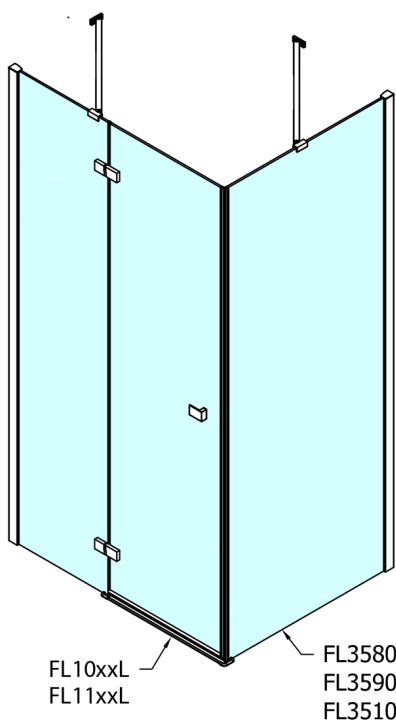

FORTIS Rectangular screen 1300x800 mm, L variant

Order code: FL1113LFL3580

Size

Width: 1300 mm
 Height: 2000 mm
 Depth: 800 mm

Properties

Warranty: 2 years

Technical sheet

Dveře	A (mm)	B (mm)	C (mm)
FL1080	785-801	≈ 200	779-795
FL1090	885-901	≈ 300	879-895
FL1010	985-1001	≈ 400	979-995
FL1011	1085-1101	≈ 500	1079-1095
FL1012	1185-1201	≈ 600	1179-1195
FL1113	1285-1301	≈ 700	1279-1295
FL1114	1385-1401	≈ 800	1379-1395
FL1115	1485-1501	≈ 900	1479-1495

Boční stěna	E	D
FL3580	785-801	779-795
FL3590	885-901	879-895
FL3510	985-1001	979-995

Stavební připravenost pro montáž na dlažbu
 kóty x,y = Rozměr k vnitřní straně skla

Construction readiness for floor mounting
 dimensions x, y = Dimension to the inside of the glass

Dveře	X (mm)	B (mm)
FL1080	768	≈ 200
FL1090	868	≈ 300
FL1010	968	≈ 400
FL1011	1068	≈ 500
FL1012	1168	≈ 600
FL1113	1268	≈ 700
FL1114	1368	≈ 800
FL1115	1468	≈ 900

Boční stěna	Y
FL3580	768
FL3590	868
FL3510	968
FL3511	1068
FL3512	1168