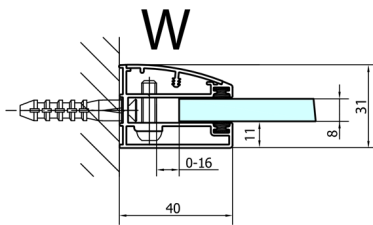

FORTIS Rectangular screen 1300x800 mm, L variant

Order code: FL1113LFL3580

Size

Width: 1300 mm
 Height: 2000 mm
 Depth: 800 mm

Properties

Warranty: 2 years

Technical sheet

Dveře	A (mm)	B (mm)	C (mm)
FL1080	785-801	≈ 200	779-795
FL1090	885-901	≈ 300	879-895
FL1010	985-1001	≈ 400	979-995
FL1011	1085-1101	≈ 500	1079-1095
FL1012	1185-1201	≈ 600	1179-1195
FL1113	1285-1301	≈ 700	1279-1295
FL1114	1385-1401	≈ 800	1379-1395
FL1115	1485-1501	≈ 900	1479-1495

Boční stěna	E	D
FL3580	785-801	779-795
FL3590	885-901	879-895
FL3510	985-1001	979-995

Stavební připravenost pro montáž na dlažbu
 kóty x,y = Rozměr k vnitřní straně skla

Construction readiness for floor mounting
 dimensions x, y = Dimension to the inside of the glass

Dveře	X (mm)	B (mm)
FL1080	768	≈ 200
FL1090	868	≈ 300
FL1010	968	≈ 400
FL1011	1068	≈ 500
FL1012	1168	≈ 600
FL1113	1268	≈ 700
FL1114	1368	≈ 800
FL1115	1468	≈ 900

Boční stěna	Y
FL3580	768
FL3590	868
FL3510	968
FL3511	1068
FL3512	1168