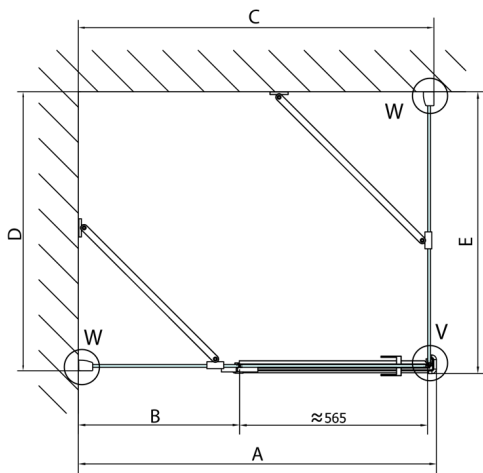

FORTIS Rectangular screen 1300x800 mm, L variant

Order code: FL1113LFL3580

Size

Width: 1300 mm
 Height: 2000 mm
 Depth: 800 mm

Properties

Warranty: 2 years

Technical sheet

Dveře	A (mm)	B (mm)	C (mm)
FL1080	785-801	≈ 200	779-795
FL1090	885-901	≈ 300	879-895
FL1010	985-1001	≈ 400	979-995
FL1011	1085-1101	≈ 500	1079-1095
FL1012	1185-1201	≈ 600	1179-1195
FL1113	1285-1301	≈ 700	1279-1295
FL1114	1385-1401	≈ 800	1379-1395
FL1115	1485-1501	≈ 900	1479-1495

Boční stěna	E	D
FL3580	785-801	779-795
FL3590	885-901	879-895
FL3510	985-1001	979-995

Stavební připravenost pro montáž na dlažbu
 kóty x,y = Rozměr k vnitřní straně skla

Construction readiness for floor mounting
 dimensions x, y = Dimension to the inside of the glass

Dveře	X (mm)	B (mm)
FL1080	768	≈ 200
FL1090	868	≈ 300
FL1010	968	≈ 400
FL1011	1068	≈ 500
FL1012	1168	≈ 600
FL1113	1268	≈ 700
FL1114	1368	≈ 800
FL1115	1468	≈ 900

Boční stěna	Y
FL3580	768
FL3590	868
FL3510	968
FL3511	1068
FL3512	1168