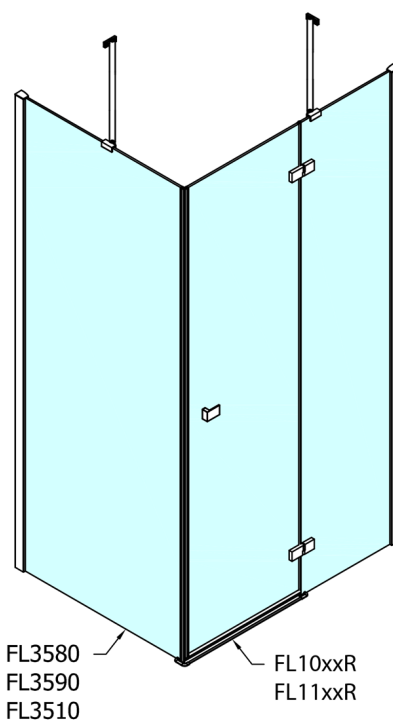

FORTIS Rectangular screen 1300x800 mm, L variant

Order code: FL1113LFL3580

Size

Width: 1300 mm
 Height: 2000 mm
 Depth: 800 mm

Properties

Warranty: 2 years

Technical sheet

Dveře	A (mm)	B (mm)	C (mm)
FL1080	785-801	≈ 200	779-795
FL1090	885-901	≈ 300	879-895
FL1010	985-1001	≈ 400	979-995
FL1011	1085-1101	≈ 500	1079-1095
FL1012	1185-1201	≈ 600	1179-1195
FL1113	1285-1301	≈ 700	1279-1295
FL1114	1385-1401	≈ 800	1379-1395
FL1115	1485-1501	≈ 900	1479-1495

Boční stěna	E	D
FL3580	785-801	779-795
FL3590	885-901	879-895
FL3510	985-1001	979-995

Stavební připravenost pro montáž na dlažbu
 kóty x,y = Rozměr k vnitřní straně skla

Construction readiness for floor mounting
 dimensions x, y = Dimension to the inside of the glass

Dveře	X (mm)	B (mm)
FL1080	768	≈ 200
FL1090	868	≈ 300
FL1010	968	≈ 400
FL1011	1068	≈ 500
FL1012	1168	≈ 600
FL1113	1268	≈ 700
FL1114	1368	≈ 800
FL1115	1468	≈ 900

Boční stěna	Y
FL3580	768
FL3590	868
FL3510	968
FL3511	1068
FL3512	1168