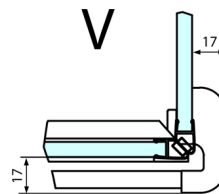

FORTIS Rectangular screen 1300x800 mm, L variant

Order code: FL1113LFL3580

Size

Width: 1300 mm
 Height: 2000 mm
 Depth: 800 mm

Properties

Warranty: 2 years

Technical sheet

Dveře	A (mm)	B (mm)	C (mm)
FL1080	785-801	≈ 200	779-795
FL1090	885-901	≈ 300	879-895
FL1010	985-1001	≈ 400	979-995
FL1011	1085-1101	≈ 500	1079-1095
FL1012	1185-1201	≈ 600	1179-1195
FL1113	1285-1301	≈ 700	1279-1295
FL1114	1385-1401	≈ 800	1379-1395
FL1115	1485-1501	≈ 900	1479-1495

Boční stěna	E	D
FL3580	785-801	779-795
FL3590	885-901	879-895
FL3510	985-1001	979-995

Stavební připravenost pro montáž na dlažbu
 kóty x,y = Rozměr k vnitřní straně skla

Construction readiness for floor mounting
 dimensions x, y = Dimension to the inside of the glass

Dveře	X (mm)	B (mm)
FL1080	768	≈ 200
FL1090	868	≈ 300
FL1010	968	≈ 400
FL1011	1068	≈ 500
FL1012	1168	≈ 600
FL1113	1268	≈ 700
FL1114	1368	≈ 800
FL1115	1468	≈ 900

Boční stěna	Y
FL3580	768
FL3590	868
FL3510	968
FL3511	1068
FL3512	1168