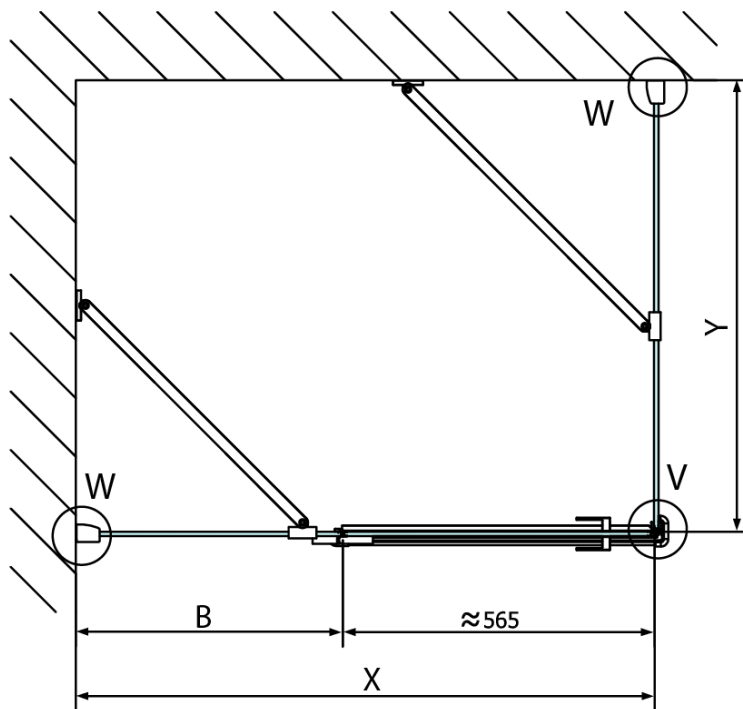

Order code: FL1012RFL3510

Basic information

Brand: Polysan
Series: FORTIS

Size

Width: 1200 mm
Height: 2000 mm
Depth: 1000 mm

Properties

Profile colour: Chrome - polished aluminum
Shape: Rectangular shower enclosures
Type of opening: Single pivot door
Opening direction: Right
Opening width: 565 mm
Glass colour: TRANSPARENT glass
Glass finish: Antidrop
Glass thickness: 8 mm
Properties: Frameless design
Weight / Piece: 94.0 kg
Packaging: 2 Piece
Warranty: 2 years

Technical sheet

Dveře	A (mm)	B (mm)	C (mm)
FL1080	785-801	≈ 200	779-795
FL1090	885-901	≈ 300	879-895
FL1010	985-1001	≈ 400	979-995
FL1011	1085-1101	≈ 500	1079-1095
FL1012	1185-1201	≈ 600	1179-1195
FL1113	1285-1301	≈ 700	1279-1295
FL1114	1385-1401	≈ 800	1379-1395
FL1115	1485-1501	≈ 900	1479-1495

Boční stěna	E	D
FL3580	785-801	779-795
FL3590	885-901	879-895
FL3510	985-1001	979-995

Stavební připravenost pro montáž na dlažbu
 kóty x, y = Rozměr k vnitřní straně skla

Construction readiness for floor mounting
 dimensions x, y = Dimension to the inside of the glass

Dveře	X (mm)	B (mm)
FL1080	768	≈ 200
FL1090	868	≈ 300
FL1010	968	≈ 400
FL1011	1068	≈ 500
FL1012	1168	≈ 600
FL1113	1268	≈ 700
FL1114	1368	≈ 800
FL1115	1468	≈ 900

Boční stěna	Y
FL3580	768
FL3590	868
FL3510	968
FL3511	1068
FL3512	1168