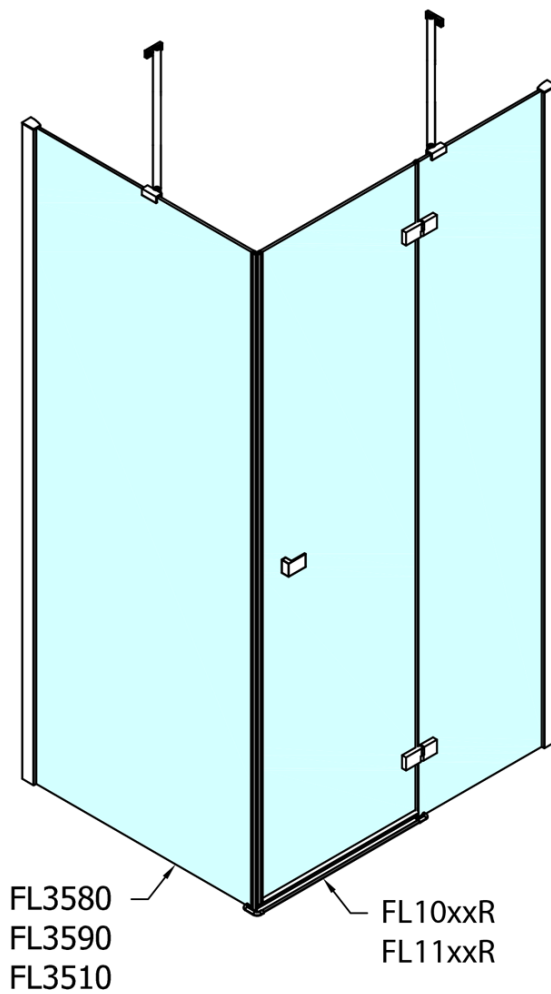

Order code: FL1012RFL3510

Basic information

Brand: Polysan
Series: FORTIS

Size

Width: 1200 mm
Height: 2000 mm
Depth: 1000 mm

Properties

Profile colour: Chrome - polished aluminum
Shape: Rectangular shower enclosures
Type of opening: Single pivot door
Opening direction: Right
Opening width: 565 mm
Glass colour: TRANSPARENT glass
Glass finish: Antidrop
Glass thickness: 8 mm
Properties: Frameless design
Weight / Piece: 94.0 kg
Packaging: 2 Piece
Warranty: 2 years

Technical sheet

Dveře	A (mm)	B (mm)	C (mm)
FL1080	785-801	≈ 200	779-795
FL1090	885-901	≈ 300	879-895
FL1010	985-1001	≈ 400	979-995
FL1011	1085-1101	≈ 500	1079-1095
FL1012	1185-1201	≈ 600	1179-1195
FL1113	1285-1301	≈ 700	1279-1295
FL1114	1385-1401	≈ 800	1379-1395
FL1115	1485-1501	≈ 900	1479-1495

Boční stěna	E	D
FL3580	785-801	779-795
FL3590	885-901	879-895
FL3510	985-1001	979-995

Stavební připravenost pro montáž na dlažbu
 kóty x, y = Rozměr k vnitřní straně skla

Construction readiness for floor mounting
 dimensions x, y = Dimension to the inside of the glass

Dveře	X (mm)	B (mm)
FL1080	768	≈ 200
FL1090	868	≈ 300
FL1010	968	≈ 400
FL1011	1068	≈ 500
FL1012	1168	≈ 600
FL1113	1268	≈ 700
FL1114	1368	≈ 800
FL1115	1468	≈ 900

Boční stěna	Y
FL3580	768
FL3590	868
FL3510	968
FL3511	1068
FL3512	1168