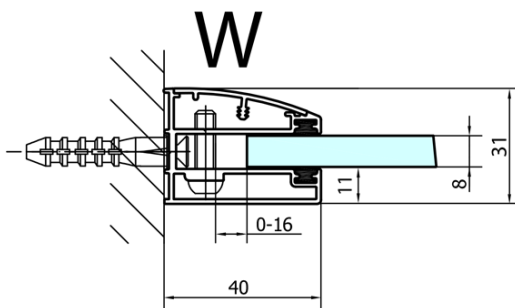

Order code: FL1012RFL3510

Basic information

Brand: Polysan
Series: FORTIS

Size

Width: 1200 mm
Height: 2000 mm
Depth: 1000 mm

Properties

Profile colour: Chrome - polished aluminum
Shape: Rectangular shower enclosures
Type of opening: Single pivot door
Opening direction: Right
Opening width: 565 mm
Glass colour: TRANSPARENT glass
Glass finish: Antidrop
Glass thickness: 8 mm
Properties: Frameless design
Weight / Piece: 94.0 kg
Packaging: 2 Piece
Warranty: 2 years

Technical sheet

Dveře	A (mm)	B (mm)	C (mm)
FL1080	785-801	≈ 200	779-795
FL1090	885-901	≈ 300	879-895
FL1010	985-1001	≈ 400	979-995
FL1011	1085-1101	≈ 500	1079-1095
FL1012	1185-1201	≈ 600	1179-1195
FL1113	1285-1301	≈ 700	1279-1295
FL1114	1385-1401	≈ 800	1379-1395
FL1115	1485-1501	≈ 900	1479-1495

Boční stěna	E	D
FL3580	785-801	779-795
FL3590	885-901	879-895
FL3510	985-1001	979-995

Stavební připravenost pro montáž na dlažbu
 kóty x, y = Rozměr k vnitřní straně skla

Construction readiness for floor mounting
 dimensions x, y = Dimension to the inside of the glass

Dveře	X (mm)	B (mm)
FL1080	768	≈ 200
FL1090	868	≈ 300
FL1010	968	≈ 400
FL1011	1068	≈ 500
FL1012	1168	≈ 600
FL1113	1268	≈ 700
FL1114	1368	≈ 800
FL1115	1468	≈ 900

Boční stěna	Y
FL3580	768
FL3590	868
FL3510	968
FL3511	1068
FL3512	1168