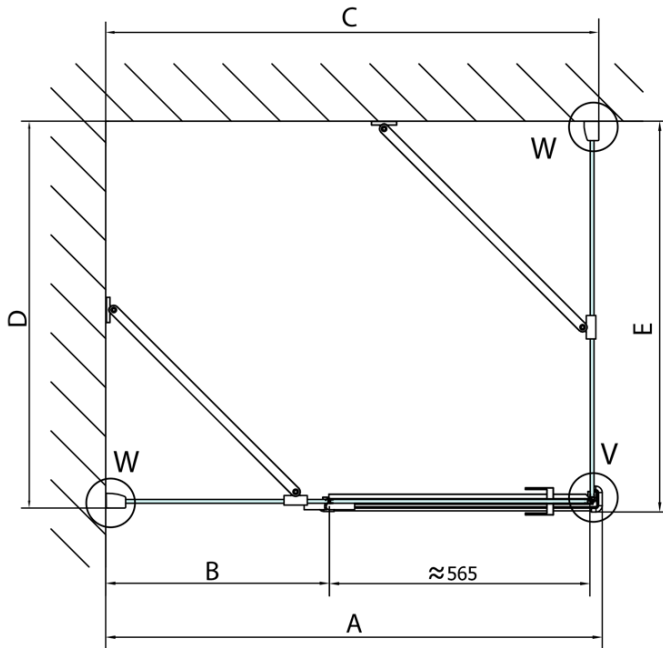

Order code: FL1012RFL3510

Basic information

Brand: Polysan
Series: FORTIS

Size

Width: 1200 mm
Height: 2000 mm
Depth: 1000 mm

Properties

Profile colour: Chrome - polished aluminum
Shape: Rectangular shower enclosures
Type of opening: Single pivot door
Opening direction: Right
Opening width: 565 mm
Glass colour: TRANSPARENT glass
Glass finish: Antidrop
Glass thickness: 8 mm
Properties: Frameless design
Weight / Piece: 94.0 kg
Packaging: 2 Piece
Warranty: 2 years

Technical sheet

Dveře	A (mm)	B (mm)	C (mm)
FL1080	785-801	≈ 200	779-795
FL1090	885-901	≈ 300	879-895
FL1010	985-1001	≈ 400	979-995
FL1011	1085-1101	≈ 500	1079-1095
FL1012	1185-1201	≈ 600	1179-1195
FL1113	1285-1301	≈ 700	1279-1295
FL1114	1385-1401	≈ 800	1379-1395
FL1115	1485-1501	≈ 900	1479-1495

Boční stěna	E	D
FL3580	785-801	779-795
FL3590	885-901	879-895
FL3510	985-1001	979-995

Stavební připravenost pro montáž na dlažbu
 kóty x, y = Rozměr k vnitřní straně skla

Construction readiness for floor mounting
 dimensions x, y = Dimension to the inside of the glass

Dveře	X (mm)	B (mm)
FL1080	768	≈ 200
FL1090	868	≈ 300
FL1010	968	≈ 400
FL1011	1068	≈ 500
FL1012	1168	≈ 600
FL1113	1268	≈ 700
FL1114	1368	≈ 800
FL1115	1468	≈ 900

Boční stěna	Y
FL3580	768
FL3590	868
FL3510	968
FL3511	1068
FL3512	1168