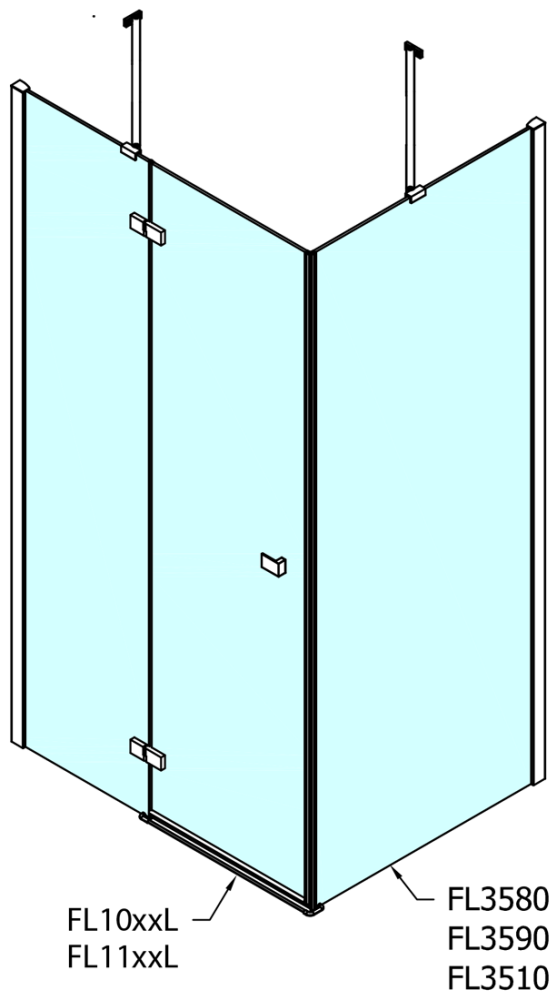

Order code: FL1012RFL3510

Basic information

Brand: Polysan
Series: FORTIS

Size

Width: 1200 mm
Height: 2000 mm
Depth: 1000 mm

Properties

Profile colour: Chrome - polished aluminum
Shape: Rectangular shower enclosures
Type of opening: Single pivot door
Opening direction: Right
Opening width: 565 mm
Glass colour: TRANSPARENT glass
Glass finish: Antidrop
Glass thickness: 8 mm
Properties: Frameless design
Weight / Piece: 94.0 kg
Packaging: 2 Piece
Warranty: 2 years

Technical sheet

Dveře	A (mm)	B (mm)	C (mm)
FL1080	785-801	≈ 200	779-795
FL1090	885-901	≈ 300	879-895
FL1010	985-1001	≈ 400	979-995
FL1011	1085-1101	≈ 500	1079-1095
FL1012	1185-1201	≈ 600	1179-1195
FL1113	1285-1301	≈ 700	1279-1295
FL1114	1385-1401	≈ 800	1379-1395
FL1115	1485-1501	≈ 900	1479-1495

Boční stěna	E	D
FL3580	785-801	779-795
FL3590	885-901	879-895
FL3510	985-1001	979-995

Stavební připravenost pro montáž na dlažbu
 kóty x, y = Rozměr k vnitřní straně skla

Construction readiness for floor mounting
 dimensions x, y = Dimension to the inside of the glass

Dveře	X (mm)	B (mm)
FL1080	768	≈ 200
FL1090	868	≈ 300
FL1010	968	≈ 400
FL1011	1068	≈ 500
FL1012	1168	≈ 600
FL1113	1268	≈ 700
FL1114	1368	≈ 800
FL1115	1468	≈ 900

Boční stěna	Y
FL3580	768
FL3590	868
FL3510	968
FL3511	1068
FL3512	1168