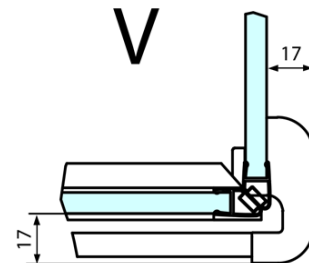

Order code: FL1012RFL3510

Basic information

Brand: Polysan
Series: FORTIS

Size

Width: 1200 mm
Height: 2000 mm
Depth: 1000 mm

Properties

Profile colour: Chrome - polished aluminum
Shape: Rectangular shower enclosures
Type of opening: Single pivot door
Opening direction: Right
Opening width: 565 mm
Glass colour: TRANSPARENT glass
Glass finish: Antidrop
Glass thickness: 8 mm
Properties: Frameless design
Weight / Piece: 94.0 kg
Packaging: 2 Piece
Warranty: 2 years

Technical sheet

Dveře	A (mm)	B (mm)	C (mm)
FL1080	785-801	≈ 200	779-795
FL1090	885-901	≈ 300	879-895
FL1010	985-1001	≈ 400	979-995
FL1011	1085-1101	≈ 500	1079-1095
FL1012	1185-1201	≈ 600	1179-1195
FL1113	1285-1301	≈ 700	1279-1295
FL1114	1385-1401	≈ 800	1379-1395
FL1115	1485-1501	≈ 900	1479-1495

Boční stěna	E	D
FL3580	785-801	779-795
FL3590	885-901	879-895
FL3510	985-1001	979-995

Stavební připravenost pro montáž na dlažbu
 kóty x, y = Rozměr k vnitřní straně skla

Construction readiness for floor mounting
 dimensions x, y = Dimension to the inside of the glass

Dveře	X (mm)	B (mm)
FL1080	768	≈ 200
FL1090	868	≈ 300
FL1010	968	≈ 400
FL1011	1068	≈ 500
FL1012	1168	≈ 600
FL1113	1268	≈ 700
FL1114	1368	≈ 800
FL1115	1468	≈ 900

Boční stěna	Y
FL3580	768
FL3590	868
FL3510	968
FL3511	1068
FL3512	1168