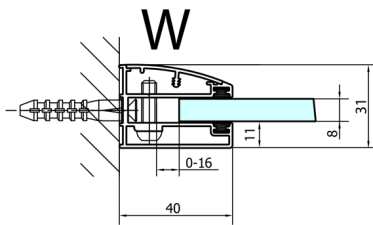

FORTIS Rectangular screen 1200x1000 mm, R variant

Order code: FL1012RFL3510

Size

Width: 1200 mm
 Height: 2000 mm
 Depth: 1000 mm

Properties

Warranty: 2 years

Technical sheet

Dveře	A (mm)	B (mm)	C (mm)
FL1080	785-801	≈ 200	779-795
FL1090	885-901	≈ 300	879-895
FL1010	985-1001	≈ 400	979-995
FL1011	1085-1101	≈ 500	1079-1095
FL1012	1185-1201	≈ 600	1179-1195
FL1113	1285-1301	≈ 700	1279-1295
FL1114	1385-1401	≈ 800	1379-1395
FL1115	1485-1501	≈ 900	1479-1495

Boční stěna	E	D
FL3580	785-801	779-795
FL3590	885-901	879-895
FL3510	985-1001	979-995

Stavební připravenost pro montáž na dlažbu
 kóty x,y = Rozměr k vnitřní straně skla

Construction readiness for floor mounting
 dimensions x, y = Dimension to the inside of the glass

Dveře	X (mm)	B (mm)
FL1080	768	≈ 200
FL1090	868	≈ 300
FL1010	968	≈ 400
FL1011	1068	≈ 500
FL1012	1168	≈ 600
FL1113	1268	≈ 700
FL1114	1368	≈ 800
FL1115	1468	≈ 900

Boční stěna	Y
FL3580	768
FL3590	868
FL3510	968
FL3511	1068
FL3512	1168