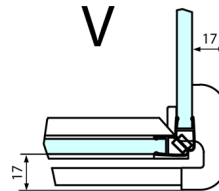

FORTIS Rectangular screen 1200x1000 mm, R variant

Order code: FL1012RFL3510

Size

Width: 1200 mm
 Height: 2000 mm
 Depth: 1000 mm

Properties

Warranty: 2 years

Technical sheet

Dveře	A (mm)	B (mm)	C (mm)
FL1080	785-801	≈ 200	779-795
FL1090	885-901	≈ 300	879-895
FL1010	985-1001	≈ 400	979-995
FL1011	1085-1101	≈ 500	1079-1095
FL1012	1185-1201	≈ 600	1179-1195
FL1113	1285-1301	≈ 700	1279-1295
FL1114	1385-1401	≈ 800	1379-1395
FL1115	1485-1501	≈ 900	1479-1495

Boční stěna	E	D
FL3580	785-801	779-795
FL3590	885-901	879-895
FL3510	985-1001	979-995

Stavební připravenost pro montáž na dlažbu
 kóty x,y = Rozměr k vnitřní straně skla

Construction readiness for floor mounting
 dimensions x, y = Dimension to the inside of the glass

Dveře	X (mm)	B (mm)
FL1080	768	≈ 200
FL1090	868	≈ 300
FL1010	968	≈ 400
FL1011	1068	≈ 500
FL1012	1168	≈ 600
FL1113	1268	≈ 700
FL1114	1368	≈ 800
FL1115	1468	≈ 900

Boční stěna	Y
FL3580	768
FL3590	868
FL3510	968
FL3511	1068
FL3512	1168