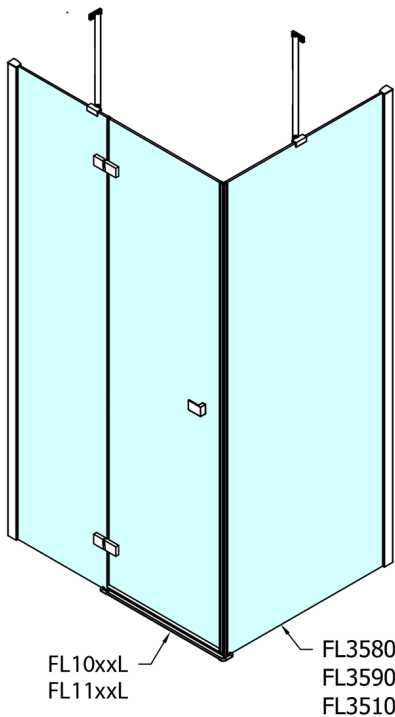

FORTIS Rectangular screen 1200x1000 mm, R variant

Order code: FL1012RFL3510

Size

Width: 1200 mm
 Height: 2000 mm
 Depth: 1000 mm

Properties

Warranty: 2 years

Technical sheet

Dveře	A (mm)	B (mm)	C (mm)
FL1080	785-801	≈ 200	779-795
FL1090	885-901	≈ 300	879-895
FL1010	985-1001	≈ 400	979-995
FL1011	1085-1101	≈ 500	1079-1095
FL1012	1185-1201	≈ 600	1179-1195
FL1113	1285-1301	≈ 700	1279-1295
FL1114	1385-1401	≈ 800	1379-1395
FL1115	1485-1501	≈ 900	1479-1495

Boční stěna	E	D
FL3580	785-801	779-795
FL3590	885-901	879-895
FL3510	985-1001	979-995

Stavební připravenost pro montáž na dlažbu
 kóty x,y = Rozměr k vnitřní straně skla

Construction readiness for floor mounting
 dimensions x, y = Dimension to the inside of the glass

Dveře	X (mm)	B (mm)
FL1080	768	≈ 200
FL1090	868	≈ 300
FL1010	968	≈ 400
FL1011	1068	≈ 500
FL1012	1168	≈ 600
FL1113	1268	≈ 700
FL1114	1368	≈ 800
FL1115	1468	≈ 900

Boční stěna	Y
FL3580	768
FL3590	868
FL3510	968
FL3511	1068
FL3512	1168