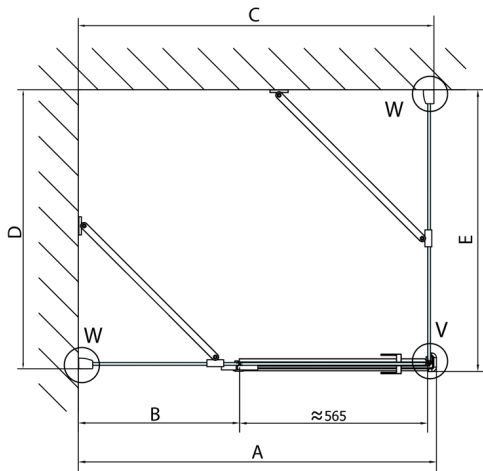

FORTIS Rectangular screen 1200x1000 mm, R variant

Order code: FL1012RFL3510

Size

Width: 1200 mm
 Height: 2000 mm
 Depth: 1000 mm

Properties

Warranty: 2 years

Technical sheet

Dveře	A (mm)	B (mm)	C (mm)
FL1080	785-801	≈ 200	779-795
FL1090	885-901	≈ 300	879-895
FL1010	985-1001	≈ 400	979-995
FL1011	1085-1101	≈ 500	1079-1095
FL1012	1185-1201	≈ 600	1179-1195
FL1113	1285-1301	≈ 700	1279-1295
FL1114	1385-1401	≈ 800	1379-1395
FL1115	1485-1501	≈ 900	1479-1495

Boční stěna	E	D
FL3580	785-801	779-795
FL3590	885-901	879-895
FL3510	985-1001	979-995

Stavební připravenost pro montáž na dlažbu
 kóty x,y = Rozměr k vnitřní straně skla

Construction readiness for floor mounting
 dimensions x, y = Dimension to the inside of the glass

Dveře	X (mm)	B (mm)
FL1080	768	≈ 200
FL1090	868	≈ 300
FL1010	968	≈ 400
FL1011	1068	≈ 500
FL1012	1168	≈ 600
FL1113	1268	≈ 700
FL1114	1368	≈ 800
FL1115	1468	≈ 900

Boční stěna	Y
FL3580	768
FL3590	868
FL3510	968
FL3511	1068
FL3512	1168