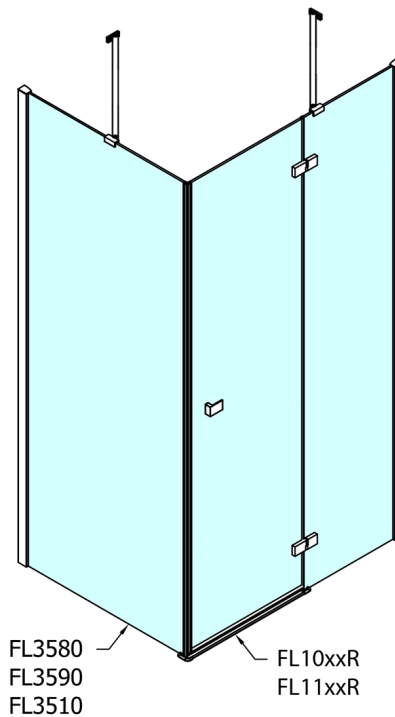

FORTIS Rectangular screen 1200x1000 mm, R variant

Order code: FL1012RFL3510

Size

Width: 1200 mm
 Height: 2000 mm
 Depth: 1000 mm

Properties

Warranty: 2 years

Technical sheet

Dveře	A (mm)	B (mm)	C (mm)
FL1080	785-801	≈ 200	779-795
FL1090	885-901	≈ 300	879-895
FL1010	985-1001	≈ 400	979-995
FL1011	1085-1101	≈ 500	1079-1095
FL1012	1185-1201	≈ 600	1179-1195
FL1113	1285-1301	≈ 700	1279-1295
FL1114	1385-1401	≈ 800	1379-1395
FL1115	1485-1501	≈ 900	1479-1495

Boční stěna	E	D
FL3580	785-801	779-795
FL3590	885-901	879-895
FL3510	985-1001	979-995

Stavební připravenost pro montáž na dlažbu
 kóty x,y = Rozměr k vnitřní straně skla

Construction readiness for floor mounting
 dimensions x, y = Dimension to the inside of the glass

Dveře	X (mm)	B (mm)
FL1080	768	≈ 200
FL1090	868	≈ 300
FL1010	968	≈ 400
FL1011	1068	≈ 500
FL1012	1168	≈ 600
FL1113	1268	≈ 700
FL1114	1368	≈ 800
FL1115	1468	≈ 900

Boční stěna	Y
FL3580	768
FL3590	868
FL3510	968
FL3511	1068
FL3512	1168