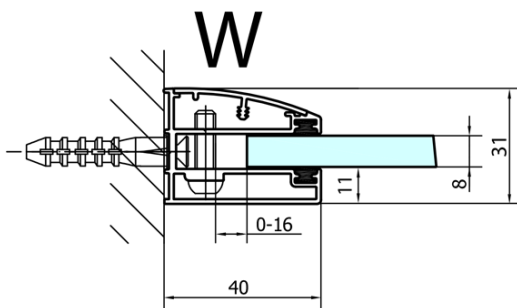

Properties

Profile colour: Chrome - polished aluminum

Shape: Rectangular shower enclosures

Type of opening: Single pivot door

Opening direction: Right

Opening width: 565 mm

Glass colour: TRANSPARENT glass

Glass finish: Antidrop

Glass thickness: 8 mm

Properties: Frameless design

Weight / Piece: 90.0 kg

Packaging: 2 Piece

Warranty: 2 years

Technical sheet

FL10xxL
FL11xxL

FL3580
FL3590
FL3510

FL3580
FL3590
FL3510

FL10xxR
FL11xxR

Dveře	A (mm)	B (mm)	C (mm)
FL1080	785-801	≈ 200	779-795
FL1090	885-901	≈ 300	879-895
FL1010	985-1001	≈ 400	979-995
FL1011	1085-1101	≈ 500	1079-1095
FL1012	1185-1201	≈ 600	1179-1195
FL1113	1285-1301	≈ 700	1279-1295
FL1114	1385-1401	≈ 800	1379-1395
FL1115	1485-1501	≈ 900	1479-1495

Boční stěna	E	D
FL3580	785-801	779-795
FL3590	885-901	879-895
FL3510	985-1001	979-995

Stavební připravenost pro montáž na dlažbu
 kóty x, y = Rozměr k vnitřní straně skla

Construction readiness for floor mounting
 dimensions x, y = Dimension to the inside of the glass