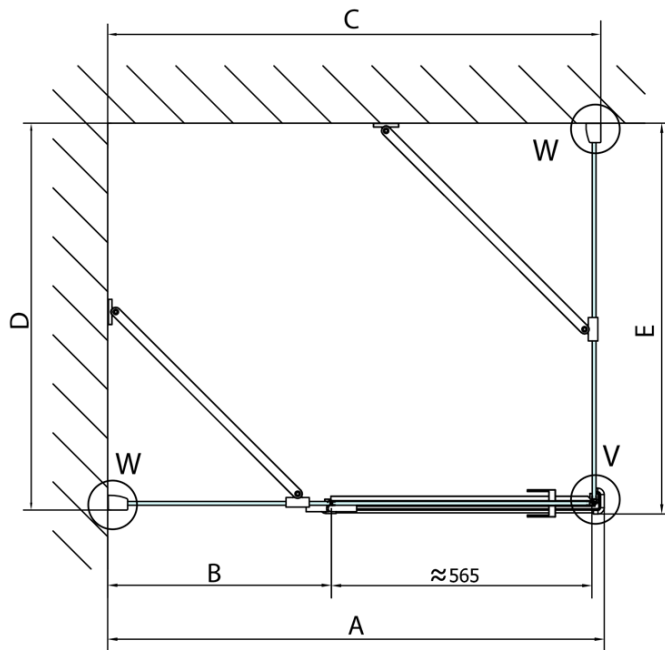

Order code: FL1012RFL3590

Basic information

Brand: Polysan
Series: FORTIS

Size

Width: 1200 mm
Height: 2000 mm
Depth: 900 mm

Properties

Profile colour: Chrome - polished aluminum
Shape: Rectangular shower enclosures
Type of opening: Single pivot door
Opening direction: Right
Opening width: 565 mm
Glass colour: TRANSPARENT glass
Glass finish: Antidrop
Glass thickness: 8 mm
Properties: Frameless design
Weight / Piece: 90.0 kg
Packaging: 2 Piece
Warranty: 2 years

Technical sheet

Dveře	A (mm)	B (mm)	C (mm)
FL1080	785-801	≈ 200	779-795
FL1090	885-901	≈ 300	879-895
FL1010	985-1001	≈ 400	979-995
FL1011	1085-1101	≈ 500	1079-1095
FL1012	1185-1201	≈ 600	1179-1195
FL1113	1285-1301	≈ 700	1279-1295
FL1114	1385-1401	≈ 800	1379-1395
FL1115	1485-1501	≈ 900	1479-1495

Boční stěna	E	D
FL3580	785-801	779-795
FL3590	885-901	879-895
FL3510	985-1001	979-995

Stavební připravenost pro montáž na dlažbu
 kóty x, y = Rozměr k vnitřní straně skla

Construction readiness for floor mounting
 dimensions x, y = Dimension to the inside of the glass

Dveře	X (mm)	B (mm)
FL1080	768	≈ 200
FL1090	868	≈ 300
FL1010	968	≈ 400
FL1011	1068	≈ 500
FL1012	1168	≈ 600
FL1113	1268	≈ 700
FL1114	1368	≈ 800
FL1115	1468	≈ 900

Boční stěna	Y
FL3580	768
FL3590	868
FL3510	968
FL3511	1068
FL3512	1168