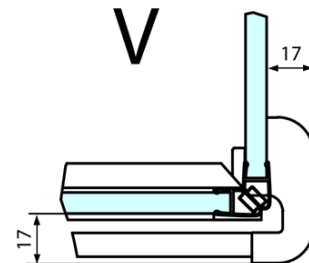

Order code: FL1012RFL3590

Basic information

Brand: Polysan
Series: FORTIS

Size

Width: 1200 mm
Height: 2000 mm
Depth: 900 mm

Properties

Profile colour: Chrome - polished aluminum
Shape: Rectangular shower enclosures
Type of opening: Single pivot door
Opening direction: Right
Opening width: 565 mm
Glass colour: TRANSPARENT glass
Glass finish: Antidrop
Glass thickness: 8 mm
Properties: Frameless design
Weight / Piece: 90.0 kg
Packaging: 2 Piece
Warranty: 2 years

Technical sheet

Dveře	A (mm)	B (mm)	C (mm)
FL1080	785-801	≈ 200	779-795
FL1090	885-901	≈ 300	879-895
FL1010	985-1001	≈ 400	979-995
FL1011	1085-1101	≈ 500	1079-1095
FL1012	1185-1201	≈ 600	1179-1195
FL1113	1285-1301	≈ 700	1279-1295
FL1114	1385-1401	≈ 800	1379-1395
FL1115	1485-1501	≈ 900	1479-1495

Boční stěna	E	D
FL3580	785-801	779-795
FL3590	885-901	879-895
FL3510	985-1001	979-995

Stavební připravenost pro montáž na dlažbu
 kóty x, y = Rozměr k vnitřní straně skla

Construction readiness for floor mounting
 dimensions x, y = Dimension to the inside of the glass

Dveře	X (mm)	B (mm)
FL1080	768	≈ 200
FL1090	868	≈ 300
FL1010	968	≈ 400
FL1011	1068	≈ 500
FL1012	1168	≈ 600
FL1113	1268	≈ 700
FL1114	1368	≈ 800
FL1115	1468	≈ 900

Boční stěna	Y
FL3580	768
FL3590	868
FL3510	968
FL3511	1068
FL3512	1168