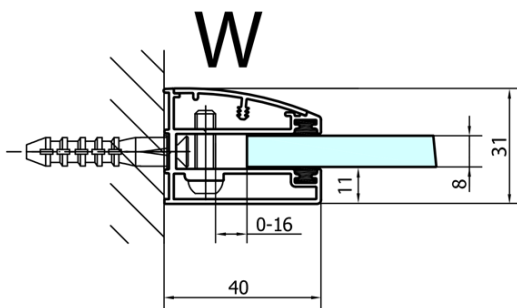

Order code: FL1012RFL3590

Basic information

Brand: Polysan
Series: FORTIS

Size

Width: 1200 mm
Height: 2000 mm
Depth: 900 mm

Properties

Profile colour: Chrome - polished aluminum
Shape: Rectangular shower enclosures
Type of opening: Single pivot door
Opening direction: Right
Opening width: 565 mm
Glass colour: TRANSPARENT glass
Glass finish: Antidrop
Glass thickness: 8 mm
Properties: Frameless design
Weight / Piece: 90.0 kg
Packaging: 2 Piece
Warranty: 2 years

Technical sheet

Dveře	A (mm)	B (mm)	C (mm)
FL1080	785-801	≈ 200	779-795
FL1090	885-901	≈ 300	879-895
FL1010	985-1001	≈ 400	979-995
FL1011	1085-1101	≈ 500	1079-1095
FL1012	1185-1201	≈ 600	1179-1195
FL1113	1285-1301	≈ 700	1279-1295
FL1114	1385-1401	≈ 800	1379-1395
FL1115	1485-1501	≈ 900	1479-1495

Boční stěna	E	D
FL3580	785-801	779-795
FL3590	885-901	879-895
FL3510	985-1001	979-995

Stavební připravenost pro montáž na dlažbu
 kóty x, y = Rozměr k vnitřní straně skla

Construction readiness for floor mounting
 dimensions x, y = Dimension to the inside of the glass

Dveře	X (mm)	B (mm)
FL1080	768	≈ 200
FL1090	868	≈ 300
FL1010	968	≈ 400
FL1011	1068	≈ 500
FL1012	1168	≈ 600
FL1113	1268	≈ 700
FL1114	1368	≈ 800
FL1115	1468	≈ 900

Boční stěna	Y
FL3580	768
FL3590	868
FL3510	968
FL3511	1068
FL3512	1168