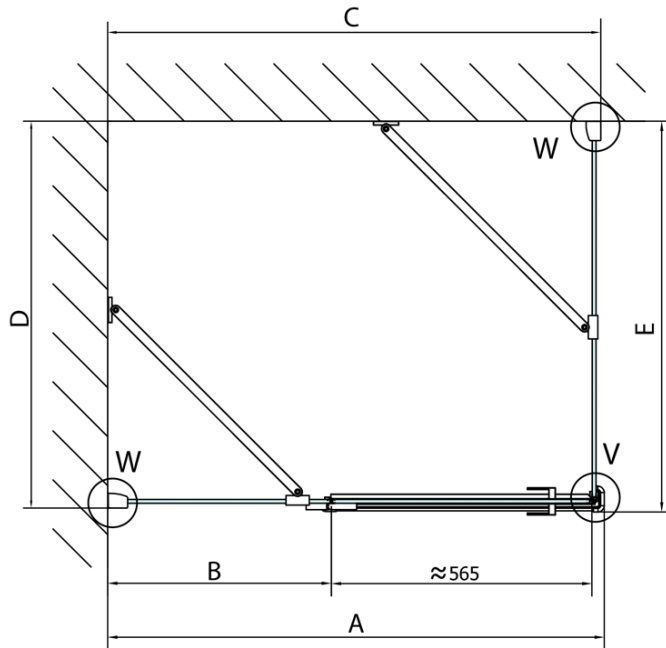

Order code: FL1012RFL3590

Basic information

Brand: Polysan
Series: FORTIS

Size

Width: 1200 mm
Height: 2000 mm
Depth: 900 mm

Properties

Profile colour: Chrome - polished aluminum
Shape: Rectangular shower enclosures
Type of opening: Single pivot door
Opening direction: Right
Opening width: 565 mm
Glass colour: TRANSPARENT glass
Glass finish: Antidrop
Glass thickness: 8 mm
Properties: Frameless design
Weight / Piece: 90.0 kg
Packaging: 2 Piece
Warranty: 2 years

Technical sheet

Dveře	A (mm)	B (mm)	C (mm)
FL1080	785-801	≈ 200	779-795
FL1090	885-901	≈ 300	879-895
FL1010	985-1001	≈ 400	979-995
FL1011	1085-1101	≈ 500	1079-1095
FL1012	1185-1201	≈ 600	1179-1195
FL1113	1285-1301	≈ 700	1279-1295
FL1114	1385-1401	≈ 800	1379-1395
FL1115	1485-1501	≈ 900	1479-1495

Boční stěna	E	D
FL3580	785-801	779-795
FL3590	885-901	879-895
FL3510	985-1001	979-995

Stavební připravenost pro montáž na dlažbu
 kóty x, y = Rozměr k vnitřní straně skla

Construction readiness for floor mounting
 dimensions x, y = Dimension to the inside of the glass

Dveře	X (mm)	B (mm)
FL1080	768	≈ 200
FL1090	868	≈ 300
FL1010	968	≈ 400
FL1011	1068	≈ 500
FL1012	1168	≈ 600
FL1113	1268	≈ 700
FL1114	1368	≈ 800
FL1115	1468	≈ 900

Boční stěna	Y
FL3580	768
FL3590	868
FL3510	968
FL3511	1068
FL3512	1168