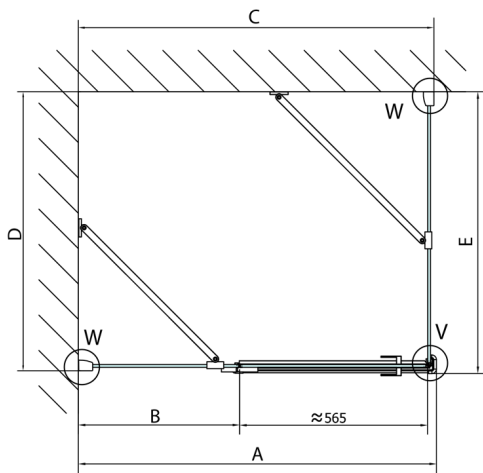

FORTIS Rectangular screen 1200x900 mm, R variant

Order code: FL1012RFL3590

Size

Width: 1200 mm
 Height: 2000 mm
 Depth: 900 mm

Properties

Warranty: 2 years

Technical sheet

Dveře	A (mm)	B (mm)	C (mm)
FL1080	785-801	≈ 200	779-795
FL1090	885-901	≈ 300	879-895
FL1010	985-1001	≈ 400	979-995
FL1011	1085-1101	≈ 500	1079-1095
FL1012	1185-1201	≈ 600	1179-1195
FL1113	1285-1301	≈ 700	1279-1295
FL1114	1385-1401	≈ 800	1379-1395
FL1115	1485-1501	≈ 900	1479-1495

Boční stěna	E	D
FL3580	785-801	779-795
FL3590	885-901	879-895
FL3510	985-1001	979-995

Stavební připravenost pro montáž na dlažbu
 kóty x,y = Rozměr k vnitřní straně skla

Construction readiness for floor mounting
 dimensions x, y = Dimension to the inside of the glass

Dveře	X (mm)	B (mm)
FL1080	768	≈ 200
FL1090	868	≈ 300
FL1010	968	≈ 400
FL1011	1068	≈ 500
FL1012	1168	≈ 600
FL1113	1268	≈ 700
FL1114	1368	≈ 800
FL1115	1468	≈ 900

Boční stěna	Y
FL3580	768
FL3590	868
FL3510	968
FL3511	1068
FL3512	1168