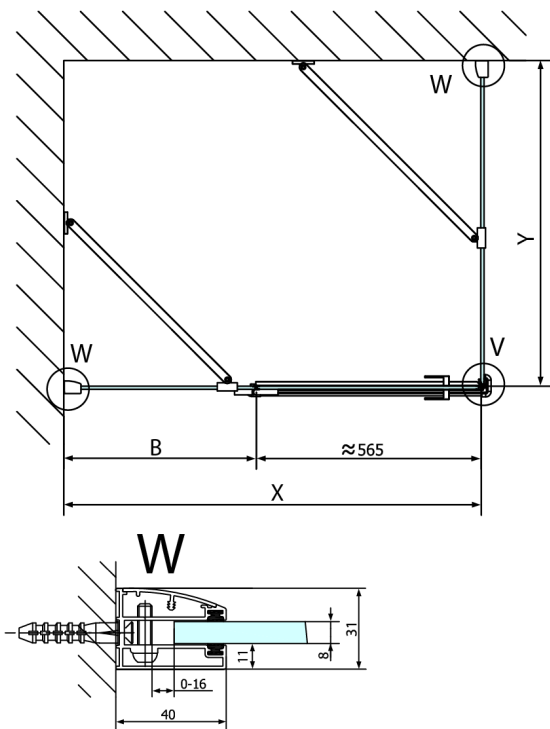

FORTIS Rectangular screen 1200x900 mm, R variant

Order code: FL1012RFL3590

Size

Width: 1200 mm
 Height: 2000 mm
 Depth: 900 mm

Properties

Warranty: 2 years

Technical sheet

Dveře	A (mm)	B (mm)	C (mm)
FL1080	785-801	≈ 200	779-795
FL1090	885-901	≈ 300	879-895
FL1010	985-1001	≈ 400	979-995
FL1011	1085-1101	≈ 500	1079-1095
FL1012	1185-1201	≈ 600	1179-1195
FL1113	1285-1301	≈ 700	1279-1295
FL1114	1385-1401	≈ 800	1379-1395
FL1115	1485-1501	≈ 900	1479-1495

Boční stěna	E	D
FL3580	785-801	779-795
FL3590	885-901	879-895
FL3510	985-1001	979-995

Stavební připravenost pro montáž na dlažbu
 kóty x,y = Rozměr k vnitřní straně skla

Construction readiness for floor mounting
 dimensions x, y = Dimension to the inside of the glass

Dveře	X (mm)	B (mm)
FL1080	768	≈ 200
FL1090	868	≈ 300
FL1010	968	≈ 400
FL1011	1068	≈ 500
FL1012	1168	≈ 600
FL1113	1268	≈ 700
FL1114	1368	≈ 800
FL1115	1468	≈ 900

Boční stěna	Y
FL3580	768
FL3590	868
FL3510	968
FL3511	1068
FL3512	1168