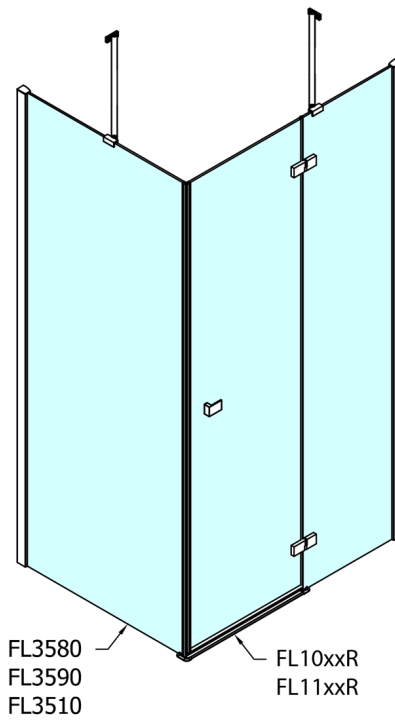

FORTIS Rectangular screen 1200x900 mm, R variant

Order code: FL1012RFL3590

Size

Width: 1200 mm
 Height: 2000 mm
 Depth: 900 mm

Properties

Warranty: 2 years

Technical sheet

Dveře	A (mm)	B (mm)	C (mm)
FL1080	785-801	≈ 200	779-795
FL1090	885-901	≈ 300	879-895
FL1010	985-1001	≈ 400	979-995
FL1011	1085-1101	≈ 500	1079-1095
FL1012	1185-1201	≈ 600	1179-1195
FL1113	1285-1301	≈ 700	1279-1295
FL1114	1385-1401	≈ 800	1379-1395
FL1115	1485-1501	≈ 900	1479-1495

Boční stěna	E	D
FL3580	785-801	779-795
FL3590	885-901	879-895
FL3510	985-1001	979-995

Stavební připravenost pro montáž na dlažbu
 kóty x,y = Rozměr k vnitřní straně skla

Construction readiness for floor mounting
 dimensions x, y = Dimension to the inside of the glass

Dveře	X (mm)	B (mm)
FL1080	768	≈ 200
FL1090	868	≈ 300
FL1010	968	≈ 400
FL1011	1068	≈ 500
FL1012	1168	≈ 600
FL1113	1268	≈ 700
FL1114	1368	≈ 800
FL1115	1468	≈ 900

Boční stěna	Y
FL3580	768
FL3590	868
FL3510	968
FL3511	1068
FL3512	1168