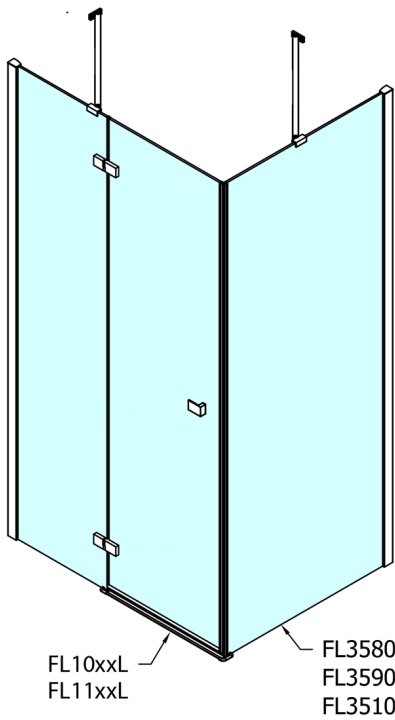

FORTIS Rectangular screen 1200x900 mm, R variant

Order code: FL1012RFL3590

Size

Width: 1200 mm
 Height: 2000 mm
 Depth: 900 mm

Properties

Warranty: 2 years

Technical sheet

Dveře	A (mm)	B (mm)	C (mm)
FL1080	785-801	≈ 200	779-795
FL1090	885-901	≈ 300	879-895
FL1010	985-1001	≈ 400	979-995
FL1011	1085-1101	≈ 500	1079-1095
FL1012	1185-1201	≈ 600	1179-1195
FL1113	1285-1301	≈ 700	1279-1295
FL1114	1385-1401	≈ 800	1379-1395
FL1115	1485-1501	≈ 900	1479-1495

Boční stěna	E	D
FL3580	785-801	779-795
FL3590	885-901	879-895
FL3510	985-1001	979-995

Stavební připravenost pro montáž na dlažbu
 kóty x,y = Rozměr k vnitřní straně skla

Construction readiness for floor mounting
 dimensions x, y = Dimension to the inside of the glass

Dveře	X (mm)	B (mm)
FL1080	768	≈ 200
FL1090	868	≈ 300
FL1010	968	≈ 400
FL1011	1068	≈ 500
FL1012	1168	≈ 600
FL1113	1268	≈ 700
FL1114	1368	≈ 800
FL1115	1468	≈ 900

Boční stěna	Y
FL3580	768
FL3590	868
FL3510	968
FL3511	1068
FL3512	1168