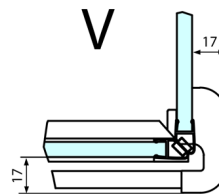

FORTIS Rectangular screen 1200x900 mm, R variant

Order code: FL1012RFL3590

Size

Width: 1200 mm
 Height: 2000 mm
 Depth: 900 mm

Properties

Warranty: 2 years

Technical sheet

Dveře	A (mm)	B (mm)	C (mm)
FL1080	785-801	≈ 200	779-795
FL1090	885-901	≈ 300	879-895
FL1010	985-1001	≈ 400	979-995
FL1011	1085-1101	≈ 500	1079-1095
FL1012	1185-1201	≈ 600	1179-1195
FL1113	1285-1301	≈ 700	1279-1295
FL1114	1385-1401	≈ 800	1379-1395
FL1115	1485-1501	≈ 900	1479-1495

Boční stěna	E	D
FL3580	785-801	779-795
FL3590	885-901	879-895
FL3510	985-1001	979-995

Stavební připravenost pro montáž na dlažbu
 kóty x,y = Rozměr k vnitřní straně skla

Construction readiness for floor mounting
 dimensions x, y = Dimension to the inside of the glass

Dveře	X (mm)	B (mm)
FL1080	768	≈ 200
FL1090	868	≈ 300
FL1010	968	≈ 400
FL1011	1068	≈ 500
FL1012	1168	≈ 600
FL1113	1268	≈ 700
FL1114	1368	≈ 800
FL1115	1468	≈ 900

Boční stěna	Y
FL3580	768
FL3590	868
FL3510	968
FL3511	1068
FL3512	1168