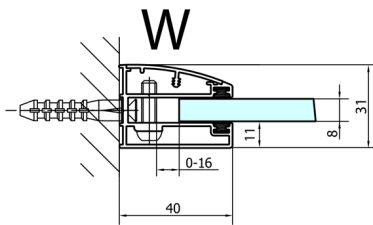

FORTIS Rectangular screen 1200x900 mm, R variant

Order code: FL1012RFL3590

Size

Width: 1200 mm
 Height: 2000 mm
 Depth: 900 mm

Properties

Warranty: 2 years

Technical sheet

Dveře	A (mm)	B (mm)	C (mm)
FL1080	785-801	≈ 200	779-795
FL1090	885-901	≈ 300	879-895
FL1010	985-1001	≈ 400	979-995
FL1011	1085-1101	≈ 500	1079-1095
FL1012	1185-1201	≈ 600	1179-1195
FL1113	1285-1301	≈ 700	1279-1295
FL1114	1385-1401	≈ 800	1379-1395
FL1115	1485-1501	≈ 900	1479-1495

Boční stěna	E	D
FL3580	785-801	779-795
FL3590	885-901	879-895
FL3510	985-1001	979-995

Stavební připravenost pro montáž na dlažbu
 kóty x,y = Rozměr k vnitřní straně skla

Construction readiness for floor mounting
 dimensions x, y = Dimension to the inside of the glass

Dveře	X (mm)	B (mm)
FL1080	768	≈ 200
FL1090	868	≈ 300
FL1010	968	≈ 400
FL1011	1068	≈ 500
FL1012	1168	≈ 600
FL1113	1268	≈ 700
FL1114	1368	≈ 800
FL1115	1468	≈ 900

Boční stěna	Y
FL3580	768
FL3590	868
FL3510	968
FL3511	1068
FL3512	1168