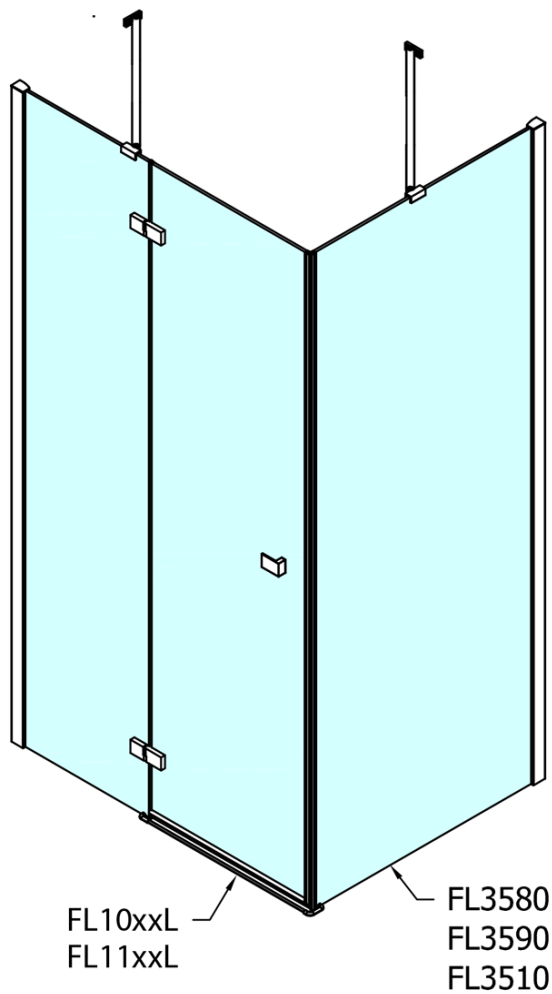

Properties

Profile colour: Chrome - polished aluminum

Shape: Rectangular shower enclosures

Type of opening: Single pivot door

Opening direction: Right

Opening width: 565 mm

Glass colour: TRANSPARENT glass

Glass finish: Antidrop

Glass thickness: 8 mm

Properties: Frameless design

Weight / Piece: 86.0 kg

Packaging: 2 Piece

Warranty: 2 years

Technical sheet

Dveře	A (mm)	B (mm)	C (mm)
FL1080	785-801	≈ 200	779-795
FL1090	885-901	≈ 300	879-895
FL1010	985-1001	≈ 400	979-995
FL1011	1085-1101	≈ 500	1079-1095
FL1012	1185-1201	≈ 600	1179-1195
FL1113	1285-1301	≈ 700	1279-1295
FL1114	1385-1401	≈ 800	1379-1395
FL1115	1485-1501	≈ 900	1479-1495

Boční stěna	E	D
FL3580	785-801	779-795
FL3590	885-901	879-895
FL3510	985-1001	979-995

Stavební připravenost pro montáž na dlažbu
 kóty x, y = Rozměr k vnitřní straně skla

Construction readiness for floor mounting
 dimensions x, y = Dimension to the inside of the glass

Dveře	X (mm)	B (mm)
FL1080	768	≈ 200
FL1090	868	≈ 300
FL1010	968	≈ 400
FL1011	1068	≈ 500
FL1012	1168	≈ 600
FL1113	1268	≈ 700
FL1114	1368	≈ 800
FL1115	1468	≈ 900

Boční stěna	Y
FL3580	768
FL3590	868
FL3510	968
FL3511	1068
FL3512	1168