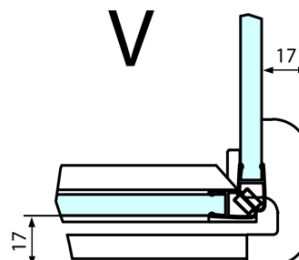

Properties

Profile colour: Chrome - polished aluminum

Shape: Rectangular shower enclosures

Type of opening: Single pivot door

Opening direction: Right

Opening width: 565 mm

Glass colour: TRANSPARENT glass

Glass finish: Antidrop

Glass thickness: 8 mm

Properties: Frameless design

Weight / Piece: 86.0 kg

Packaging: 2 Piece

Warranty: 2 years

Technical sheet

Dveře	A (mm)	B (mm)	C (mm)
FL1080	785-801	≈ 200	779-795
FL1090	885-901	≈ 300	879-895
FL1010	985-1001	≈ 400	979-995
FL1011	1085-1101	≈ 500	1079-1095
FL1012	1185-1201	≈ 600	1179-1195
FL1113	1285-1301	≈ 700	1279-1295
FL1114	1385-1401	≈ 800	1379-1395
FL1115	1485-1501	≈ 900	1479-1495

Boční stěna	E	D
FL3580	785-801	779-795
FL3590	885-901	879-895
FL3510	985-1001	979-995

Stavební připravenost pro montáž na dlažbu
 kóty x, y = Rozměr k vnitřní straně skla

Construction readiness for floor mounting
 dimensions x, y = Dimension to the inside of the glass