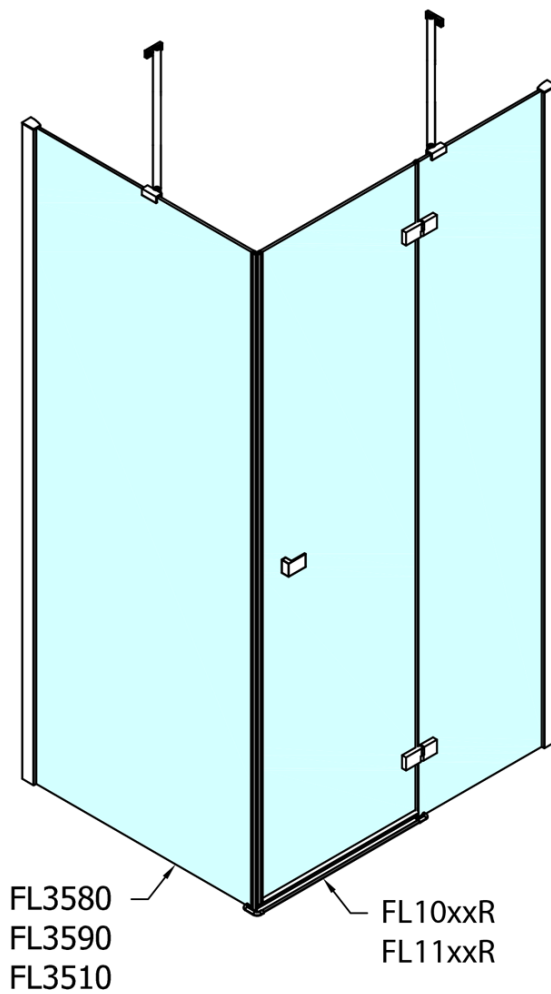

Properties

Profile colour: Chrome - polished aluminum

Shape: Rectangular shower enclosures

Type of opening: Single pivot door

Opening direction: Right

Opening width: 565 mm

Glass colour: TRANSPARENT glass

Glass finish: Antidrop

Glass thickness: 8 mm

Properties: Frameless design

Weight / Piece: 86.0 kg

Packaging: 2 Piece

Warranty: 2 years

Technical sheet

Dveře	A (mm)	B (mm)	C (mm)
FL1080	785-801	≈ 200	779-795
FL1090	885-901	≈ 300	879-895
FL1010	985-1001	≈ 400	979-995
FL1011	1085-1101	≈ 500	1079-1095
FL1012	1185-1201	≈ 600	1179-1195
FL1113	1285-1301	≈ 700	1279-1295
FL1114	1385-1401	≈ 800	1379-1395
FL1115	1485-1501	≈ 900	1479-1495

Boční stěna	E	D
FL3580	785-801	779-795
FL3590	885-901	879-895
FL3510	985-1001	979-995

Stavební připravenost pro montáž na dlažbu
 kóty x, y = Rozměr k vnitřní straně skla

Construction readiness for floor mounting
 dimensions x, y = Dimension to the inside of the glass

Dveře	X (mm)	B (mm)
FL1080	768	≈ 200
FL1090	868	≈ 300
FL1010	968	≈ 400
FL1011	1068	≈ 500
FL1012	1168	≈ 600
FL1113	1268	≈ 700
FL1114	1368	≈ 800
FL1115	1468	≈ 900

Boční stěna	Y
FL3580	768
FL3590	868
FL3510	968
FL3511	1068
FL3512	1168