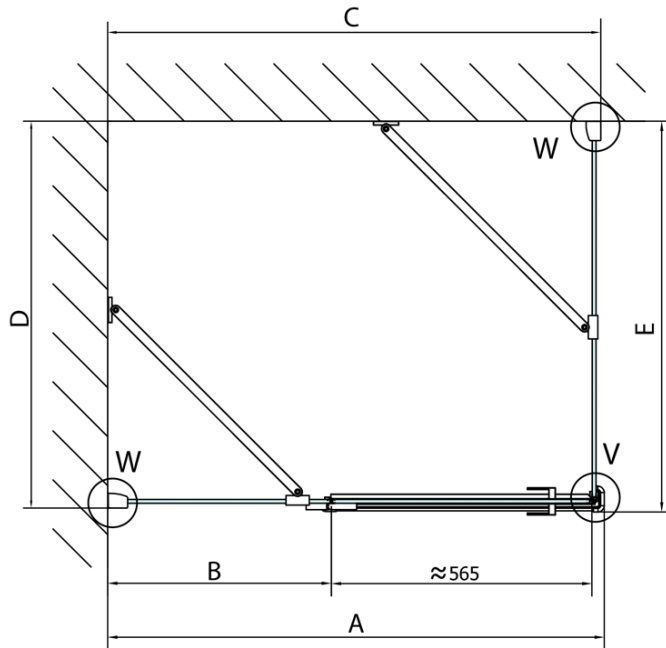

Order code: FL1012RFL3580

Basic information

Brand: Polysan
Series: FORTIS

Size

Width: 1200 mm
Height: 2000 mm
Depth: 800 mm

Properties

Profile colour: Chrome - polished aluminum
Shape: Rectangular shower enclosures
Type of opening: Single pivot door
Opening direction: Right
Opening width: 565 mm
Glass colour: TRANSPARENT glass
Glass finish: Antidrop
Glass thickness: 8 mm
Properties: Frameless design
Weight / Piece: 86.0 kg
Packaging: 2 Piece
Warranty: 2 years

Technical sheet

FL10xxL
FL11xxL

FL3580
FL3590
FL3510

FL3580
FL3590
FL3510

FL10xxR
FL11xxR

Dveře	A (mm)	B (mm)	C (mm)
FL1080	785-801	≈ 200	779-795
FL1090	885-901	≈ 300	879-895
FL1010	985-1001	≈ 400	979-995
FL1011	1085-1101	≈ 500	1079-1095
FL1012	1185-1201	≈ 600	1179-1195
FL1113	1285-1301	≈ 700	1279-1295
FL1114	1385-1401	≈ 800	1379-1395
FL1115	1485-1501	≈ 900	1479-1495

Boční stěna	E	D
FL3580	785-801	779-795
FL3590	885-901	879-895
FL3510	985-1001	979-995

Stavební připravenost pro montáž na dlažbu
 kóty x, y = Rozměr k vnitřní straně skla

Construction readiness for floor mounting
 dimensions x, y = Dimension to the inside of the glass

Dveře	X (mm)	B (mm)
FL1080	768	≈ 200
FL1090	868	≈ 300
FL1010	968	≈ 400
FL1011	1068	≈ 500
FL1012	1168	≈ 600
FL1113	1268	≈ 700
FL1114	1368	≈ 800
FL1115	1468	≈ 900

Boční stěna	Y
FL3580	768
FL3590	868
FL3510	968
FL3511	1068
FL3512	1168