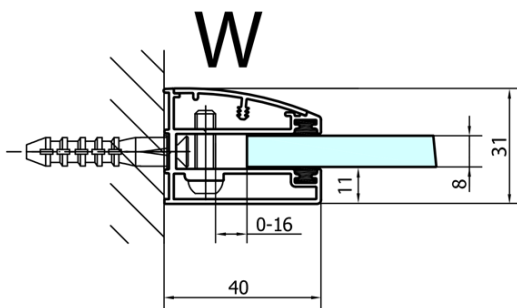

Order code: FL1012RFL3580

Basic information

Brand: Polysan
Series: FORTIS

Size

Width: 1200 mm
Height: 2000 mm
Depth: 800 mm

Properties

Profile colour: Chrome - polished aluminum
Shape: Rectangular shower enclosures
Type of opening: Single pivot door
Opening direction: Right
Opening width: 565 mm
Glass colour: TRANSPARENT glass
Glass finish: Antidrop
Glass thickness: 8 mm
Properties: Frameless design
Weight / Piece: 86.0 kg
Packaging: 2 Piece
Warranty: 2 years

Technical sheet

FL10xxL
FL11xxL

FL3580
FL3590
FL3510

FL3580
FL3590
FL3510

FL10xxR
FL11xxR

Dveře	A (mm)	B (mm)	C (mm)
FL1080	785-801	≈ 200	779-795
FL1090	885-901	≈ 300	879-895
FL1010	985-1001	≈ 400	979-995
FL1011	1085-1101	≈ 500	1079-1095
FL1012	1185-1201	≈ 600	1179-1195
FL1113	1285-1301	≈ 700	1279-1295
FL1114	1385-1401	≈ 800	1379-1395
FL1115	1485-1501	≈ 900	1479-1495

Boční stěna	E	D
FL3580	785-801	779-795
FL3590	885-901	879-895
FL3510	985-1001	979-995

Stavební připravenost pro montáž na dlažbu
 kóty x, y = Rozměr k vnitřní straně skla

Construction readiness for floor mounting
 dimensions x, y = Dimension to the inside of the glass

Dveře	X (mm)	B (mm)
FL1080	768	≈ 200
FL1090	868	≈ 300
FL1010	968	≈ 400
FL1011	1068	≈ 500
FL1012	1168	≈ 600
FL1113	1268	≈ 700
FL1114	1368	≈ 800
FL1115	1468	≈ 900

Boční stěna	Y
FL3580	768
FL3590	868
FL3510	968
FL3511	1068
FL3512	1168