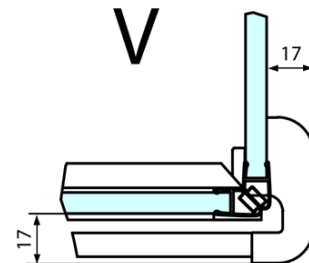

Order code: FL1012RFL3580

Basic information

Brand: Polysan
Series: FORTIS

Size

Width: 1200 mm
Height: 2000 mm
Depth: 800 mm

Properties

Profile colour: Chrome - polished aluminum
Shape: Rectangular shower enclosures
Type of opening: Single pivot door
Opening direction: Right
Opening width: 565 mm
Glass colour: TRANSPARENT glass
Glass finish: Antidrop
Glass thickness: 8 mm
Properties: Frameless design
Weight / Piece: 86.0 kg
Packaging: 2 Piece
Warranty: 2 years

Technical sheet

FL10xxL
FL11xxL

FL3580
FL3590
FL3510

FL3580
FL3590
FL3510

FL10xxR
FL11xxR

Dveře	A (mm)	B (mm)	C (mm)
FL1080	785-801	≈ 200	779-795
FL1090	885-901	≈ 300	879-895
FL1010	985-1001	≈ 400	979-995
FL1011	1085-1101	≈ 500	1079-1095
FL1012	1185-1201	≈ 600	1179-1195
FL1113	1285-1301	≈ 700	1279-1295
FL1114	1385-1401	≈ 800	1379-1395
FL1115	1485-1501	≈ 900	1479-1495

Boční stěna	E	D
FL3580	785-801	779-795
FL3590	885-901	879-895
FL3510	985-1001	979-995

Stavební připravenost pro montáž na dlažbu
 kóty x, y = Rozměr k vnitřní straně skla

Construction readiness for floor mounting
 dimensions x, y = Dimension to the inside of the glass

Dveře	X (mm)	B (mm)
FL1080	768	≈ 200
FL1090	868	≈ 300
FL1010	968	≈ 400
FL1011	1068	≈ 500
FL1012	1168	≈ 600
FL1113	1268	≈ 700
FL1114	1368	≈ 800
FL1115	1468	≈ 900

Boční stěna	Y
FL3580	768
FL3590	868
FL3510	968
FL3511	1068
FL3512	1168