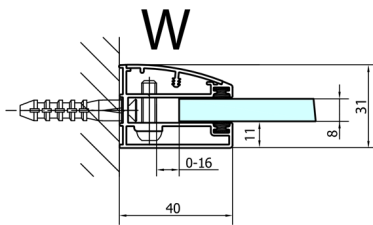

FORTIS Rectangular screen 1200x800 mm, R variant

Order code: FL1012RFL3580

Size

Width: 1200 mm
 Height: 2000 mm
 Depth: 800 mm

Properties

Warranty: 2 years

Technical sheet

Dveře	A (mm)	B (mm)	C (mm)
FL1080	785-801	≈ 200	779-795
FL1090	885-901	≈ 300	879-895
FL1010	985-1001	≈ 400	979-995
FL1011	1085-1101	≈ 500	1079-1095
FL1012	1185-1201	≈ 600	1179-1195
FL1113	1285-1301	≈ 700	1279-1295
FL1114	1385-1401	≈ 800	1379-1395
FL1115	1485-1501	≈ 900	1479-1495

Boční stěna	E	D
FL3580	785-801	779-795
FL3590	885-901	879-895
FL3510	985-1001	979-995

Stavební připravenost pro montáž na dlažbu
 kóty x,y = Rozměr k vnitřní straně skla

Construction readiness for floor mounting
 dimensions x, y = Dimension to the inside of the glass

Dveře	X (mm)	B (mm)
FL1080	768	≈ 200
FL1090	868	≈ 300
FL1010	968	≈ 400
FL1011	1068	≈ 500
FL1012	1168	≈ 600
FL1113	1268	≈ 700
FL1114	1368	≈ 800
FL1115	1468	≈ 900

Boční stěna	Y
FL3580	768
FL3590	868
FL3510	968
FL3511	1068
FL3512	1168