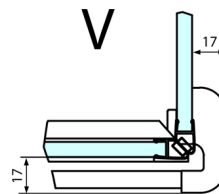

FORTIS Rectangular screen 1200x800 mm, R variant

Order code: FL1012RFL3580

Size

Width: 1200 mm
 Height: 2000 mm
 Depth: 800 mm

Properties

Warranty: 2 years

Technical sheet

Dveře	A (mm)	B (mm)	C (mm)
FL1080	785-801	≈ 200	779-795
FL1090	885-901	≈ 300	879-895
FL1010	985-1001	≈ 400	979-995
FL1011	1085-1101	≈ 500	1079-1095
FL1012	1185-1201	≈ 600	1179-1195
FL1113	1285-1301	≈ 700	1279-1295
FL1114	1385-1401	≈ 800	1379-1395
FL1115	1485-1501	≈ 900	1479-1495

Boční stěna	E	D
FL3580	785-801	779-795
FL3590	885-901	879-895
FL3510	985-1001	979-995

Stavební připravenost pro montáž na dlažbu
 kóty x,y = Rozměr k vnitřní straně skla

Construction readiness for floor mounting
 dimensions x, y = Dimension to the inside of the glass

Dveře	X (mm)	B (mm)
FL1080	768	≈ 200
FL1090	868	≈ 300
FL1010	968	≈ 400
FL1011	1068	≈ 500
FL1012	1168	≈ 600
FL1113	1268	≈ 700
FL1114	1368	≈ 800
FL1115	1468	≈ 900

Boční stěna	Y
FL3580	768
FL3590	868
FL3510	968
FL3511	1068
FL3512	1168