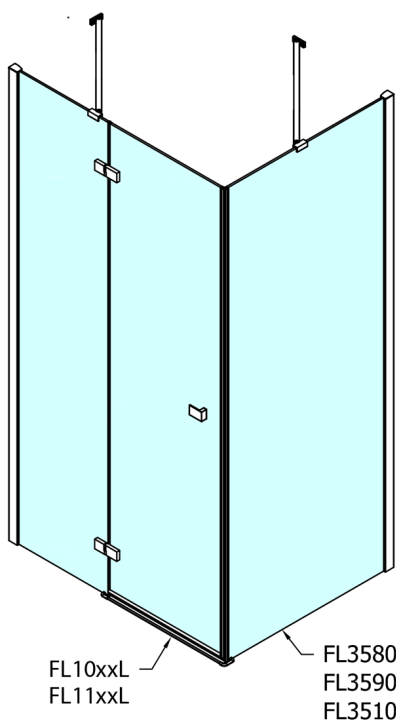

FORTIS Rectangular screen 1200x800 mm, R variant

Order code: FL1012RFL3580

Size

Width: 1200 mm
 Height: 2000 mm
 Depth: 800 mm

Properties

Warranty: 2 years

Technical sheet

Dveře	A (mm)	B (mm)	C (mm)
FL1080	785-801	≈ 200	779-795
FL1090	885-901	≈ 300	879-895
FL1010	985-1001	≈ 400	979-995
FL1011	1085-1101	≈ 500	1079-1095
FL1012	1185-1201	≈ 600	1179-1195
FL1113	1285-1301	≈ 700	1279-1295
FL1114	1385-1401	≈ 800	1379-1395
FL1115	1485-1501	≈ 900	1479-1495

Boční stěna	E	D
FL3580	785-801	779-795
FL3590	885-901	879-895
FL3510	985-1001	979-995

Stavební připravenost pro montáž na dlažbu
 kóty x,y = Rozměr k vnitřní straně skla

Construction readiness for floor mounting
 dimensions x, y = Dimension to the inside of the glass

Dveře	X (mm)	B (mm)
FL1080	768	≈ 200
FL1090	868	≈ 300
FL1010	968	≈ 400
FL1011	1068	≈ 500
FL1012	1168	≈ 600
FL1113	1268	≈ 700
FL1114	1368	≈ 800
FL1115	1468	≈ 900

Boční stěna	Y
FL3580	768
FL3590	868
FL3510	968
FL3511	1068
FL3512	1168