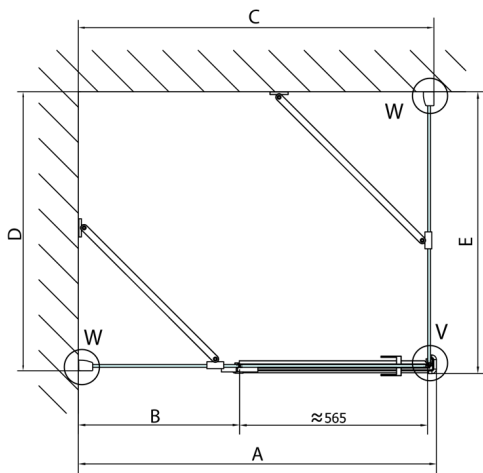

FORTIS Rectangular screen 1200x800 mm, R variant

Order code: FL1012RFL3580

Size

Width: 1200 mm
 Height: 2000 mm
 Depth: 800 mm

Properties

Warranty: 2 years

Technical sheet

Dveře	A (mm)	B (mm)	C (mm)
FL1080	785-801	≈ 200	779-795
FL1090	885-901	≈ 300	879-895
FL1010	985-1001	≈ 400	979-995
FL1011	1085-1101	≈ 500	1079-1095
FL1012	1185-1201	≈ 600	1179-1195
FL1113	1285-1301	≈ 700	1279-1295
FL1114	1385-1401	≈ 800	1379-1395
FL1115	1485-1501	≈ 900	1479-1495

Boční stěna	E	D
FL3580	785-801	779-795
FL3590	885-901	879-895
FL3510	985-1001	979-995

Stavební připravenost pro montáž na dlažbu
 kóty x,y = Rozměr k vnitřní straně skla

Construction readiness for floor mounting
 dimensions x, y = Dimension to the inside of the glass

Dveře	X (mm)	B (mm)
FL1080	768	≈ 200
FL1090	868	≈ 300
FL1010	968	≈ 400
FL1011	1068	≈ 500
FL1012	1168	≈ 600
FL1113	1268	≈ 700
FL1114	1368	≈ 800
FL1115	1468	≈ 900

Boční stěna	Y
FL3580	768
FL3590	868
FL3510	968
FL3511	1068
FL3512	1168