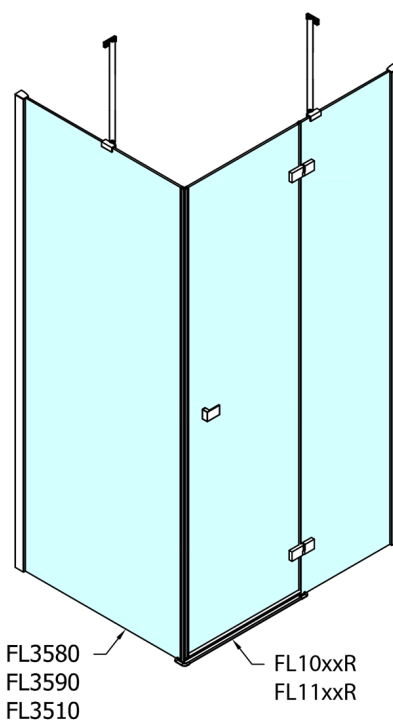

FORTIS Rectangular screen 1200x800 mm, R variant

Order code: FL1012RFL3580

Size

Width: 1200 mm
 Height: 2000 mm
 Depth: 800 mm

Properties

Warranty: 2 years

Technical sheet

Dveře	A (mm)	B (mm)	C (mm)
FL1080	785-801	≈ 200	779-795
FL1090	885-901	≈ 300	879-895
FL1010	985-1001	≈ 400	979-995
FL1011	1085-1101	≈ 500	1079-1095
FL1012	1185-1201	≈ 600	1179-1195
FL1113	1285-1301	≈ 700	1279-1295
FL1114	1385-1401	≈ 800	1379-1395
FL1115	1485-1501	≈ 900	1479-1495

Boční stěna	E	D
FL3580	785-801	779-795
FL3590	885-901	879-895
FL3510	985-1001	979-995

Stavební připravenost pro montáž na dlažbu
 kóty x,y = Rozměr k vnitřní straně skla

Construction readiness for floor mounting
 dimensions x, y = Dimension to the inside of the glass

Dveře	X (mm)	B (mm)
FL1080	768	≈ 200
FL1090	868	≈ 300
FL1010	968	≈ 400
FL1011	1068	≈ 500
FL1012	1168	≈ 600
FL1113	1268	≈ 700
FL1114	1368	≈ 800
FL1115	1468	≈ 900

Boční stěna	Y
FL3580	768
FL3590	868
FL3510	968
FL3511	1068
FL3512	1168