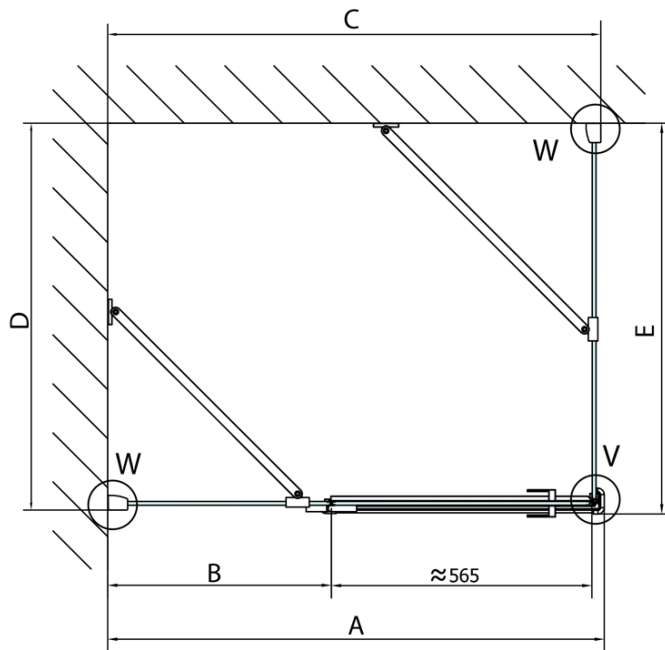

Order code: FL1012LFL3510

Basic information

Brand: Polysan
Series: FORTIS

Size

Width: 1200 mm
Height: 2000 mm
Depth: 1000 mm

Properties

Profile colour: Chrome - polished aluminum
Shape: Rectangular shower enclosures
Type of opening: Single pivot door
Opening direction: Left
Opening width: 565 mm
Glass colour: TRANSPARENT glass
Glass finish: Antidrop
Glass thickness: 8 mm
Properties: Frameless design
Weight / Piece: 94.0 kg
Packaging: 2 Piece
Warranty: 2 years

Technical sheet

Dveře	A (mm)	B (mm)	C (mm)
FL1080	785-801	≈ 200	779-795
FL1090	885-901	≈ 300	879-895
FL1010	985-1001	≈ 400	979-995
FL1011	1085-1101	≈ 500	1079-1095
FL1012	1185-1201	≈ 600	1179-1195
FL1113	1285-1301	≈ 700	1279-1295
FL1114	1385-1401	≈ 800	1379-1395
FL1115	1485-1501	≈ 900	1479-1495

Boční stěna	E	D
FL3580	785-801	779-795
FL3590	885-901	879-895
FL3510	985-1001	979-995

Stavební připravenost pro montáž na dlažbu
 kóty x, y = Rozměr k vnitřní straně skla

Construction readiness for floor mounting
 dimensions x, y = Dimension to the inside of the glass

Dveře	X (mm)	B (mm)
FL1080	768	≈ 200
FL1090	868	≈ 300
FL1010	968	≈ 400
FL1011	1068	≈ 500
FL1012	1168	≈ 600
FL1113	1268	≈ 700
FL1114	1368	≈ 800
FL1115	1468	≈ 900

Boční stěna	Y
FL3580	768
FL3590	868
FL3510	968
FL3511	1068
FL3512	1168