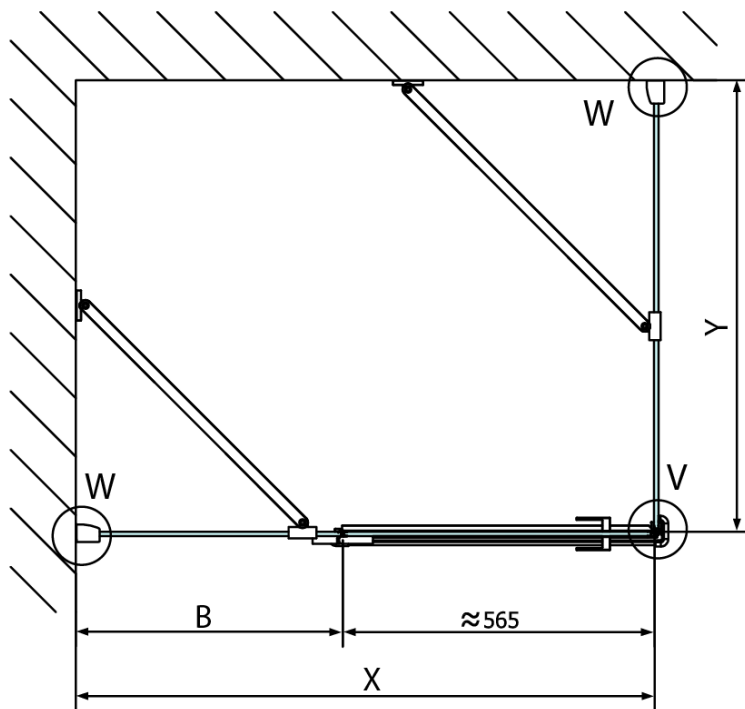

Order code: FL1012LFL3510

Basic information

Brand: Polysan
Series: FORTIS

Size

Width: 1200 mm
Height: 2000 mm
Depth: 1000 mm

Properties

Profile colour: Chrome - polished aluminum
Shape: Rectangular shower enclosures
Type of opening: Single pivot door
Opening direction: Left
Opening width: 565 mm
Glass colour: TRANSPARENT glass
Glass finish: Antidrop
Glass thickness: 8 mm
Properties: Frameless design
Weight / Piece: 94.0 kg
Packaging: 2 Piece
Warranty: 2 years

Technical sheet

Dveře	A (mm)	B (mm)	C (mm)
FL1080	785-801	≈ 200	779-795
FL1090	885-901	≈ 300	879-895
FL1010	985-1001	≈ 400	979-995
FL1011	1085-1101	≈ 500	1079-1095
FL1012	1185-1201	≈ 600	1179-1195
FL1113	1285-1301	≈ 700	1279-1295
FL1114	1385-1401	≈ 800	1379-1395
FL1115	1485-1501	≈ 900	1479-1495

Boční stěna	E	D
FL3580	785-801	779-795
FL3590	885-901	879-895
FL3510	985-1001	979-995

Stavební připravenost pro montáž na dlažbu
 kóty x, y = Rozměr k vnitřní straně skla

Construction readiness for floor mounting
 dimensions x, y = Dimension to the inside of the glass

Dveře	X (mm)	B (mm)
FL1080	768	≈ 200
FL1090	868	≈ 300
FL1010	968	≈ 400
FL1011	1068	≈ 500
FL1012	1168	≈ 600
FL1113	1268	≈ 700
FL1114	1368	≈ 800
FL1115	1468	≈ 900

Boční stěna	Y
FL3580	768
FL3590	868
FL3510	968
FL3511	1068
FL3512	1168