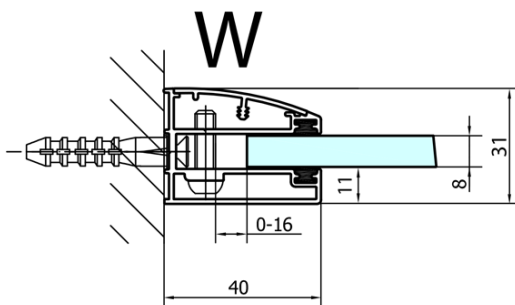

Order code: FL1012LFL3510

Basic information

Brand: Polysan
Series: FORTIS

Size

Width: 1200 mm
Height: 2000 mm
Depth: 1000 mm

Properties

Profile colour: Chrome - polished aluminum
Shape: Rectangular shower enclosures
Type of opening: Single pivot door
Opening direction: Left
Opening width: 565 mm
Glass colour: TRANSPARENT glass
Glass finish: Antidrop
Glass thickness: 8 mm
Properties: Frameless design
Weight / Piece: 94.0 kg
Packaging: 2 Piece
Warranty: 2 years

Technical sheet

Dveře	A (mm)	B (mm)	C (mm)
FL1080	785-801	≈ 200	779-795
FL1090	885-901	≈ 300	879-895
FL1010	985-1001	≈ 400	979-995
FL1011	1085-1101	≈ 500	1079-1095
FL1012	1185-1201	≈ 600	1179-1195
FL1113	1285-1301	≈ 700	1279-1295
FL1114	1385-1401	≈ 800	1379-1395
FL1115	1485-1501	≈ 900	1479-1495

Boční stěna	E	D
FL3580	785-801	779-795
FL3590	885-901	879-895
FL3510	985-1001	979-995

Stavební připravenost pro montáž na dlažbu
 kóty x, y = Rozměr k vnitřní straně skla

Construction readiness for floor mounting
 dimensions x, y = Dimension to the inside of the glass

Dveře	X (mm)	B (mm)
FL1080	768	≈ 200
FL1090	868	≈ 300
FL1010	968	≈ 400
FL1011	1068	≈ 500
FL1012	1168	≈ 600
FL1113	1268	≈ 700
FL1114	1368	≈ 800
FL1115	1468	≈ 900

Boční stěna	Y
FL3580	768
FL3590	868
FL3510	968
FL3511	1068
FL3512	1168