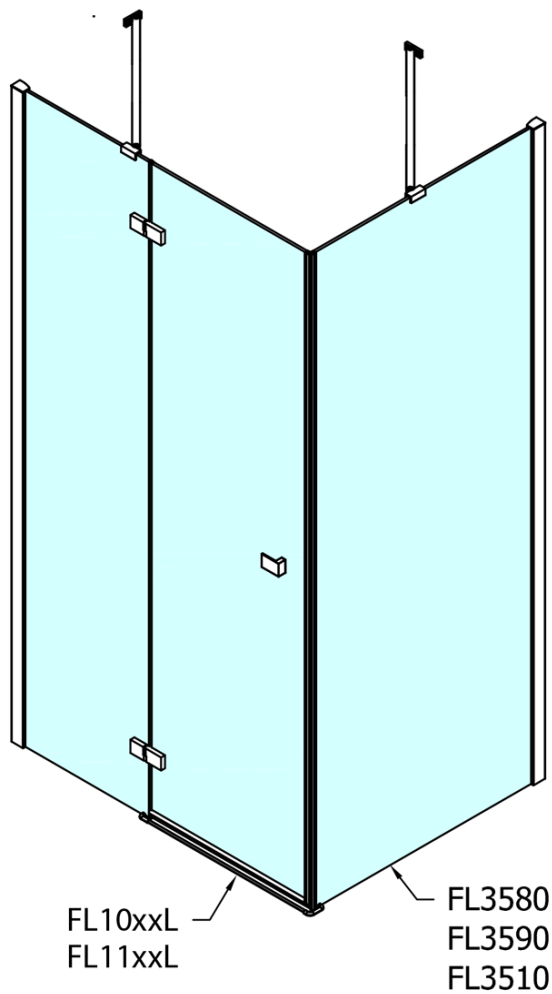

Order code: FL1012LFL3510

Basic information

Brand: Polysan
Series: FORTIS

Size

Width: 1200 mm
Height: 2000 mm
Depth: 1000 mm

Properties

Profile colour: Chrome - polished aluminum
Shape: Rectangular shower enclosures
Type of opening: Single pivot door
Opening direction: Left
Opening width: 565 mm
Glass colour: TRANSPARENT glass
Glass finish: Antidrop
Glass thickness: 8 mm
Properties: Frameless design
Weight / Piece: 94.0 kg
Packaging: 2 Piece
Warranty: 2 years

Technical sheet

Dveře	A (mm)	B (mm)	C (mm)
FL1080	785-801	≈ 200	779-795
FL1090	885-901	≈ 300	879-895
FL1010	985-1001	≈ 400	979-995
FL1011	1085-1101	≈ 500	1079-1095
FL1012	1185-1201	≈ 600	1179-1195
FL1113	1285-1301	≈ 700	1279-1295
FL1114	1385-1401	≈ 800	1379-1395
FL1115	1485-1501	≈ 900	1479-1495

Boční stěna	E	D
FL3580	785-801	779-795
FL3590	885-901	879-895
FL3510	985-1001	979-995

Stavební připravenost pro montáž na dlažbu
 kóty x, y = Rozměr k vnitřní straně skla

Construction readiness for floor mounting
 dimensions x, y = Dimension to the inside of the glass

Dveře	X (mm)	B (mm)
FL1080	768	≈ 200
FL1090	868	≈ 300
FL1010	968	≈ 400
FL1011	1068	≈ 500
FL1012	1168	≈ 600
FL1113	1268	≈ 700
FL1114	1368	≈ 800
FL1115	1468	≈ 900

Boční stěna	Y
FL3580	768
FL3590	868
FL3510	968
FL3511	1068
FL3512	1168