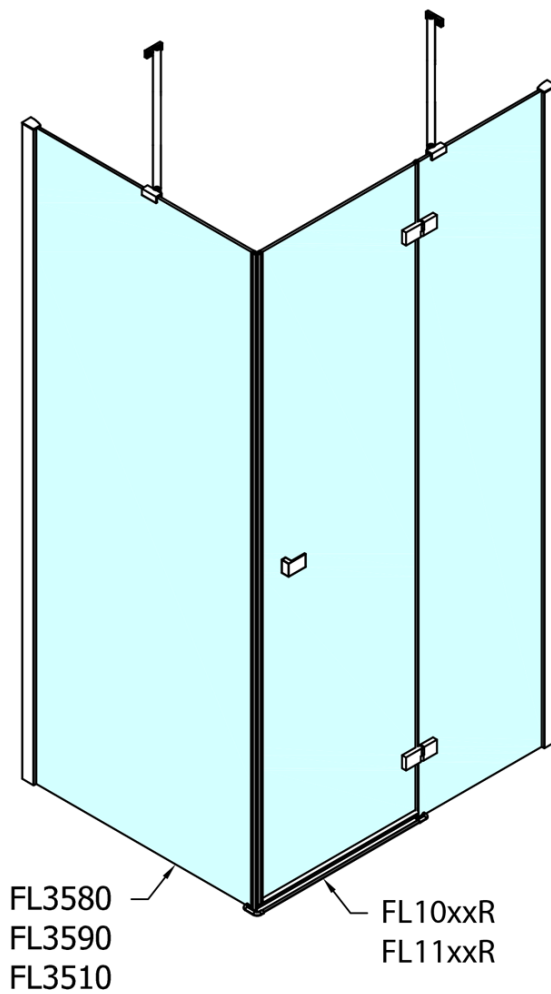

Order code: FL1012LFL3510

Basic information

Brand: Polysan
Series: FORTIS

Size

Width: 1200 mm
Height: 2000 mm
Depth: 1000 mm

Properties

Profile colour: Chrome - polished aluminum
Shape: Rectangular shower enclosures
Type of opening: Single pivot door
Opening direction: Left
Opening width: 565 mm
Glass colour: TRANSPARENT glass
Glass finish: Antidrop
Glass thickness: 8 mm
Properties: Frameless design
Weight / Piece: 94.0 kg
Packaging: 2 Piece
Warranty: 2 years

Technical sheet

Dveře	A (mm)	B (mm)	C (mm)
FL1080	785-801	≈ 200	779-795
FL1090	885-901	≈ 300	879-895
FL1010	985-1001	≈ 400	979-995
FL1011	1085-1101	≈ 500	1079-1095
FL1012	1185-1201	≈ 600	1179-1195
FL1113	1285-1301	≈ 700	1279-1295
FL1114	1385-1401	≈ 800	1379-1395
FL1115	1485-1501	≈ 900	1479-1495

Boční stěna	E	D
FL3580	785-801	779-795
FL3590	885-901	879-895
FL3510	985-1001	979-995

Stavební připravenost pro montáž na dlažbu
 kóty x, y = Rozměr k vnitřní straně skla

Construction readiness for floor mounting
 dimensions x, y = Dimension to the inside of the glass

Dveře	X (mm)	B (mm)
FL1080	768	≈ 200
FL1090	868	≈ 300
FL1010	968	≈ 400
FL1011	1068	≈ 500
FL1012	1168	≈ 600
FL1113	1268	≈ 700
FL1114	1368	≈ 800
FL1115	1468	≈ 900

Boční stěna	Y
FL3580	768
FL3590	868
FL3510	968
FL3511	1068
FL3512	1168