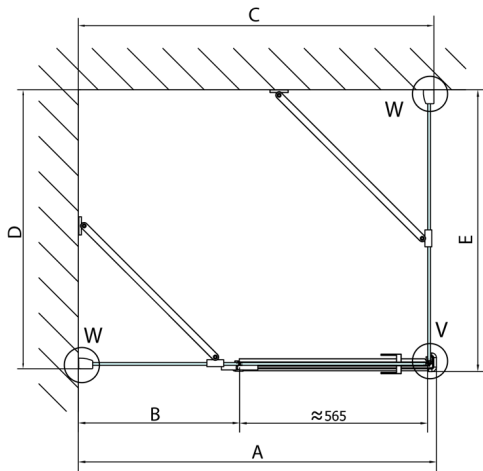

FORTIS Rectangular screen 1200x1000 mm, L variant

Order code: FL1012LFL3510

Size

Width: 1200 mm
 Height: 2000 mm
 Depth: 1000 mm

Properties

Warranty: 2 years

Technical sheet

Dveře	A (mm)	B (mm)	C (mm)
FL1080	785-801	≈ 200	779-795
FL1090	885-901	≈ 300	879-895
FL1010	985-1001	≈ 400	979-995
FL1011	1085-1101	≈ 500	1079-1095
FL1012	1185-1201	≈ 600	1179-1195
FL1113	1285-1301	≈ 700	1279-1295
FL1114	1385-1401	≈ 800	1379-1395
FL1115	1485-1501	≈ 900	1479-1495

Boční stěna	E	D
FL3580	785-801	779-795
FL3590	885-901	879-895
FL3510	985-1001	979-995

Stavební připravenost pro montáž na dlažbu
 kóty x,y = Rozměr k vnitřní straně skla

Construction readiness for floor mounting
 dimensions x, y = Dimension to the inside of the glass

Dveře	X (mm)	B (mm)
FL1080	768	≈ 200
FL1090	868	≈ 300
FL1010	968	≈ 400
FL1011	1068	≈ 500
FL1012	1168	≈ 600
FL1113	1268	≈ 700
FL1114	1368	≈ 800
FL1115	1468	≈ 900

Boční stěna	Y
FL3580	768
FL3590	868
FL3510	968
FL3511	1068
FL3512	1168