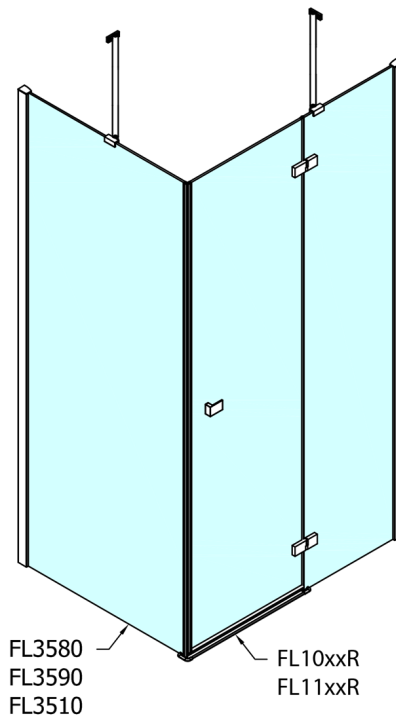

FORTIS Rectangular screen 1200x1000 mm, L variant

Order code: FL1012LFL3510

Size

Width: 1200 mm
 Height: 2000 mm
 Depth: 1000 mm

Properties

Warranty: 2 years

Technical sheet

Dveře	A (mm)	B (mm)	C (mm)
FL1080	785-801	≈ 200	779-795
FL1090	885-901	≈ 300	879-895
FL1010	985-1001	≈ 400	979-995
FL1011	1085-1101	≈ 500	1079-1095
FL1012	1185-1201	≈ 600	1179-1195
FL1113	1285-1301	≈ 700	1279-1295
FL1114	1385-1401	≈ 800	1379-1395
FL1115	1485-1501	≈ 900	1479-1495

Boční stěna	E	D
FL3580	785-801	779-795
FL3590	885-901	879-895
FL3510	985-1001	979-995

Stavební připravenost pro montáž na dlažbu
 kóty x,y = Rozměr k vnitřní straně skla

Construction readiness for floor mounting
 dimensions x, y = Dimension to the inside of the glass

Dveře	X (mm)	B (mm)
FL1080	768	≈ 200
FL1090	868	≈ 300
FL1010	968	≈ 400
FL1011	1068	≈ 500
FL1012	1168	≈ 600
FL1113	1268	≈ 700
FL1114	1368	≈ 800
FL1115	1468	≈ 900

Boční stěna	Y
FL3580	768
FL3590	868
FL3510	968
FL3511	1068
FL3512	1168