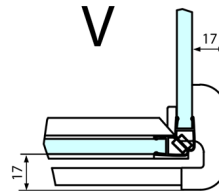

FORTIS Rectangular screen 1200x1000 mm, L variant

Order code: FL1012LFL3510

Size

Width: 1200 mm
 Height: 2000 mm
 Depth: 1000 mm

Properties

Warranty: 2 years

Technical sheet

Dveře	A (mm)	B (mm)	C (mm)
FL1080	785-801	≈ 200	779-795
FL1090	885-901	≈ 300	879-895
FL1010	985-1001	≈ 400	979-995
FL1011	1085-1101	≈ 500	1079-1095
FL1012	1185-1201	≈ 600	1179-1195
FL1113	1285-1301	≈ 700	1279-1295
FL1114	1385-1401	≈ 800	1379-1395
FL1115	1485-1501	≈ 900	1479-1495

Boční stěna	E	D
FL3580	785-801	779-795
FL3590	885-901	879-895
FL3510	985-1001	979-995

Stavební připravenost pro montáž na dlažbu
 kóty x,y = Rozměr k vnitřní straně skla

Construction readiness for floor mounting
 dimensions x, y = Dimension to the inside of the glass

Dveře	X (mm)	B (mm)
FL1080	768	≈ 200
FL1090	868	≈ 300
FL1010	968	≈ 400
FL1011	1068	≈ 500
FL1012	1168	≈ 600
FL1113	1268	≈ 700
FL1114	1368	≈ 800
FL1115	1468	≈ 900

Boční stěna	Y
FL3580	768
FL3590	868
FL3510	968
FL3511	1068
FL3512	1168