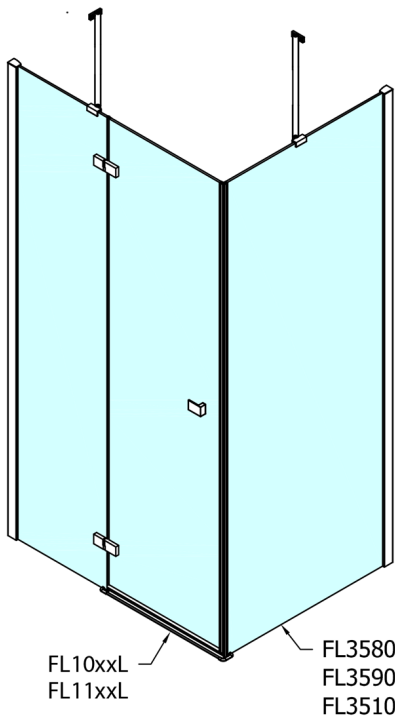

FORTIS Rectangular screen 1200x1000 mm, L variant

Order code: FL1012LFL3510

Size

Width: 1200 mm
 Height: 2000 mm
 Depth: 1000 mm

Properties

Warranty: 2 years

Technical sheet

Dveře	A (mm)	B (mm)	C (mm)
FL1080	785-801	≈ 200	779-795
FL1090	885-901	≈ 300	879-895
FL1010	985-1001	≈ 400	979-995
FL1011	1085-1101	≈ 500	1079-1095
FL1012	1185-1201	≈ 600	1179-1195
FL1113	1285-1301	≈ 700	1279-1295
FL1114	1385-1401	≈ 800	1379-1395
FL1115	1485-1501	≈ 900	1479-1495

Boční stěna	E	D
FL3580	785-801	779-795
FL3590	885-901	879-895
FL3510	985-1001	979-995

Stavební připravenost pro montáž na dlažbu
 kóty x,y = Rozměr k vnitřní straně skla

Construction readiness for floor mounting
 dimensions x, y = Dimension to the inside of the glass

Dveře	X (mm)	B (mm)
FL1080	768	≈ 200
FL1090	868	≈ 300
FL1010	968	≈ 400
FL1011	1068	≈ 500
FL1012	1168	≈ 600
FL1113	1268	≈ 700
FL1114	1368	≈ 800
FL1115	1468	≈ 900

Boční stěna	Y
FL3580	768
FL3590	868
FL3510	968
FL3511	1068
FL3512	1168