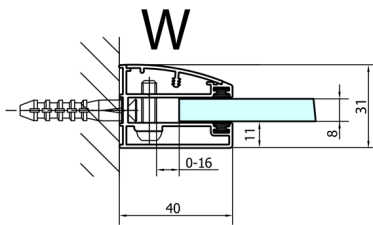

FORTIS Rectangular screen 1200x1000 mm, L variant

Order code: FL1012LFL3510

Size

Width: 1200 mm
 Height: 2000 mm
 Depth: 1000 mm

Properties

Warranty: 2 years

Technical sheet

Dveře	A (mm)	B (mm)	C (mm)
FL1080	785-801	≈ 200	779-795
FL1090	885-901	≈ 300	879-895
FL1010	985-1001	≈ 400	979-995
FL1011	1085-1101	≈ 500	1079-1095
FL1012	1185-1201	≈ 600	1179-1195
FL1113	1285-1301	≈ 700	1279-1295
FL1114	1385-1401	≈ 800	1379-1395
FL1115	1485-1501	≈ 900	1479-1495

Boční stěna	E	D
FL3580	785-801	779-795
FL3590	885-901	879-895
FL3510	985-1001	979-995

Stavební připravenost pro montáž na dlažbu
 kóty x,y = Rozměr k vnitřní straně skla

Construction readiness for floor mounting
 dimensions x, y = Dimension to the inside of the glass

Dveře	X (mm)	B (mm)
FL1080	768	≈ 200
FL1090	868	≈ 300
FL1010	968	≈ 400
FL1011	1068	≈ 500
FL1012	1168	≈ 600
FL1113	1268	≈ 700
FL1114	1368	≈ 800
FL1115	1468	≈ 900

Boční stěna	Y
FL3580	768
FL3590	868
FL3510	968
FL3511	1068
FL3512	1168