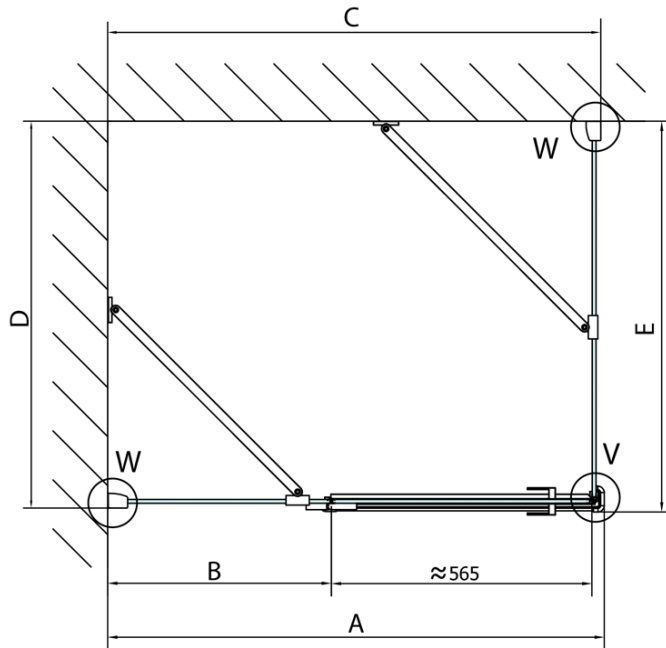

Order code: FL1012LFL3590

Basic information

Brand: Polysan
Series: FORTIS

Size

Width: 1200 mm
Height: 2000 mm
Depth: 900 mm

Properties

Profile colour: Chrome - polished aluminum
Shape: Rectangular shower enclosures
Type of opening: Single pivot door
Opening direction: Left
Opening width: 565 mm
Glass colour: TRANSPARENT glass
Glass finish: Antidrop
Glass thickness: 8 mm
Properties: Frameless design
Weight / Piece: 90.0 kg
Packaging: 2 Piece
Warranty: 2 years

Technical sheet

FL10xxL
FL11xxL

FL3580
FL3590
FL3510

FL3580
FL3590
FL3510

FL10xxR
FL11xxR

Dveře	A (mm)	B (mm)	C (mm)
FL1080	785-801	≈ 200	779-795
FL1090	885-901	≈ 300	879-895
FL1010	985-1001	≈ 400	979-995
FL1011	1085-1101	≈ 500	1079-1095
FL1012	1185-1201	≈ 600	1179-1195
FL1113	1285-1301	≈ 700	1279-1295
FL1114	1385-1401	≈ 800	1379-1395
FL1115	1485-1501	≈ 900	1479-1495

Boční stěna	E	D
FL3580	785-801	779-795
FL3590	885-901	879-895
FL3510	985-1001	979-995

Stavební připravenost pro montáž na dlažbu
 kóty x, y = Rozměr k vnitřní straně skla

Construction readiness for floor mounting
 dimensions x, y = Dimension to the inside of the glass

Dveře	X (mm)	B (mm)
FL1080	768	≈ 200
FL1090	868	≈ 300
FL1010	968	≈ 400
FL1011	1068	≈ 500
FL1012	1168	≈ 600
FL1113	1268	≈ 700
FL1114	1368	≈ 800
FL1115	1468	≈ 900

Boční stěna	Y
FL3580	768
FL3590	868
FL3510	968
FL3511	1068
FL3512	1168