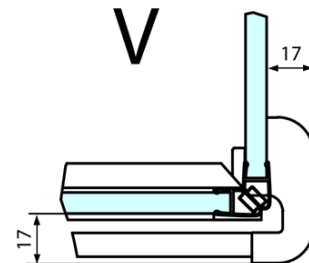

Order code: FL1012LFL3590

Basic information

Brand: Polysan
Series: FORTIS

Size

Width: 1200 mm
Height: 2000 mm
Depth: 900 mm

Properties

Profile colour: Chrome - polished aluminum
Shape: Rectangular shower enclosures
Type of opening: Single pivot door
Opening direction: Left
Opening width: 565 mm
Glass colour: TRANSPARENT glass
Glass finish: Antidrop
Glass thickness: 8 mm
Properties: Frameless design
Weight / Piece: 90.0 kg
Packaging: 2 Piece
Warranty: 2 years

Technical sheet

FL10xxL
FL11xxL

FL3580
FL3590
FL3510

FL3580
FL3590
FL3510

FL10xxR
FL11xxR

Dveře	A (mm)	B (mm)	C (mm)
FL1080	785-801	≈ 200	779-795
FL1090	885-901	≈ 300	879-895
FL1010	985-1001	≈ 400	979-995
FL1011	1085-1101	≈ 500	1079-1095
FL1012	1185-1201	≈ 600	1179-1195
FL1113	1285-1301	≈ 700	1279-1295
FL1114	1385-1401	≈ 800	1379-1395
FL1115	1485-1501	≈ 900	1479-1495

Boční stěna	E	D
FL3580	785-801	779-795
FL3590	885-901	879-895
FL3510	985-1001	979-995

Stavební připravenost pro montáž na dlažbu
 kóty x, y = Rozměr k vnitřní straně skla

Construction readiness for floor mounting
 dimensions x, y = Dimension to the inside of the glass

Dveře	X (mm)	B (mm)
FL1080	768	≈ 200
FL1090	868	≈ 300
FL1010	968	≈ 400
FL1011	1068	≈ 500
FL1012	1168	≈ 600
FL1113	1268	≈ 700
FL1114	1368	≈ 800
FL1115	1468	≈ 900

Boční stěna	Y
FL3580	768
FL3590	868
FL3510	968
FL3511	1068
FL3512	1168