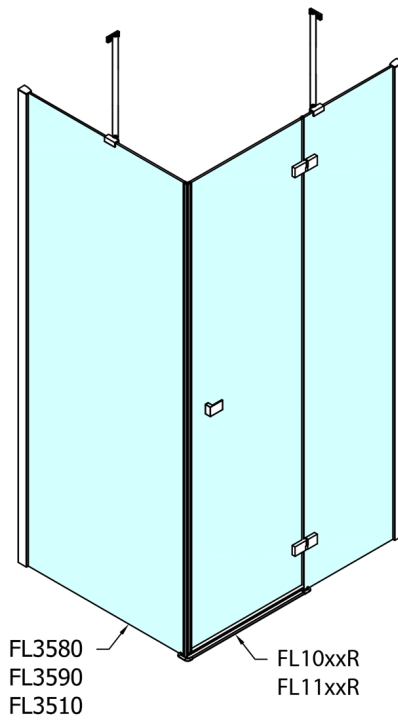

## FORTIS Rectangular screen 1200x900 mm, L variant

**Order code:** FL1012LFL3590

**Size**

Width: 1200 mm  
 Height: 2000 mm  
 Depth: 900 mm

**Properties**

Warranty: 2 years

### Technical sheet

Dveře	A (mm)	B (mm)	C (mm)
FL1080	785-801	≈ 200	779-795
FL1090	885-901	≈ 300	879-895
FL1010	985-1001	≈ 400	979-995
FL1011	1085-1101	≈ 500	1079-1095
FL1012	1185-1201	≈ 600	1179-1195
FL1113	1285-1301	≈ 700	1279-1295
FL1114	1385-1401	≈ 800	1379-1395
FL1115	1485-1501	≈ 900	1479-1495

Boční stěna	E	D
FL3580	785-801	779-795
FL3590	885-901	879-895
FL3510	985-1001	979-995

Stavební připravenost pro montáž na dlažbu  
 kóty x,y = Rozměr k vnitřní straně skla

Construction readiness for floor mounting  
 dimensions x, y = Dimension to the inside of the glass

Dveře	X (mm)	B (mm)
FL1080	768	≈ 200
FL1090	868	≈ 300
FL1010	968	≈ 400
FL1011	1068	≈ 500
FL1012	1168	≈ 600
FL1113	1268	≈ 700
FL1114	1368	≈ 800
FL1115	1468	≈ 900

Boční stěna	Y
FL3580	768
FL3590	868
FL3510	968
FL3511	1068
FL3512	1168