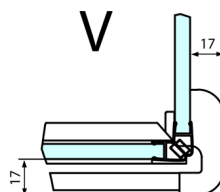

## FORTIS Rectangular screen 1200x900 mm, L variant

**Order code:** FL1012LFL3590

**Size**

Width: 1200 mm  
 Height: 2000 mm  
 Depth: 900 mm

**Properties**

Warranty: 2 years

### Technical sheet

Dveře	A (mm)	B (mm)	C (mm)
FL1080	785-801	≈ 200	779-795
FL1090	885-901	≈ 300	879-895
FL1010	985-1001	≈ 400	979-995
FL1011	1085-1101	≈ 500	1079-1095
FL1012	1185-1201	≈ 600	1179-1195
FL1113	1285-1301	≈ 700	1279-1295
FL1114	1385-1401	≈ 800	1379-1395
FL1115	1485-1501	≈ 900	1479-1495

Boční stěna	E	D
FL3580	785-801	779-795
FL3590	885-901	879-895
FL3510	985-1001	979-995

Stavební připravenost pro montáž na dlažbu  
 kóty x,y = Rozměr k vnitřní straně skla

Construction readiness for floor mounting  
 dimensions x, y = Dimension to the inside of the glass

Dveře	X (mm)	B (mm)
FL1080	768	≈ 200
FL1090	868	≈ 300
FL1010	968	≈ 400
FL1011	1068	≈ 500
FL1012	1168	≈ 600
FL1113	1268	≈ 700
FL1114	1368	≈ 800
FL1115	1468	≈ 900

Boční stěna	Y
FL3580	768
FL3590	868
FL3510	968
FL3511	1068
FL3512	1168