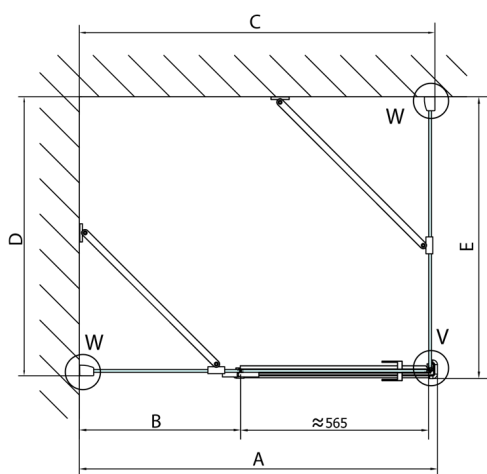

## FORTIS Rectangular screen 1200x900 mm, L variant

**Order code:** FL1012LFL3590

**Size**

Width: 1200 mm  
 Height: 2000 mm  
 Depth: 900 mm

**Properties**

Warranty: 2 years

### Technical sheet

Dveře	A (mm)	B (mm)	C (mm)
FL1080	785-801	≈ 200	779-795
FL1090	885-901	≈ 300	879-895
FL1010	985-1001	≈ 400	979-995
FL1011	1085-1101	≈ 500	1079-1095
FL1012	1185-1201	≈ 600	1179-1195
FL1113	1285-1301	≈ 700	1279-1295
FL1114	1385-1401	≈ 800	1379-1395
FL1115	1485-1501	≈ 900	1479-1495

Boční stěna	E	D
FL3580	785-801	779-795
FL3590	885-901	879-895
FL3510	985-1001	979-995

Stavební připravenost pro montáž na dlažbu  
 kóty x,y = Rozměr k vnitřní straně skla

Construction readiness for floor mounting  
 dimensions x, y = Dimension to the inside of the glass

Dveře	X (mm)	B (mm)
FL1080	768	≈ 200
FL1090	868	≈ 300
FL1010	968	≈ 400
FL1011	1068	≈ 500
FL1012	1168	≈ 600
FL1113	1268	≈ 700
FL1114	1368	≈ 800
FL1115	1468	≈ 900

Boční stěna	Y
FL3580	768
FL3590	868
FL3510	968
FL3511	1068
FL3512	1168