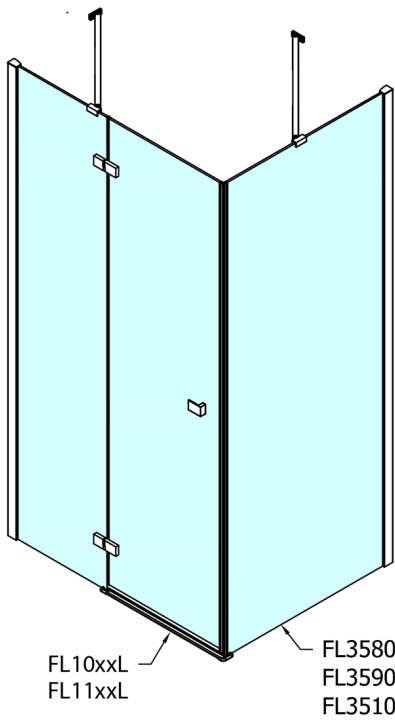

## FORTIS Rectangular screen 1200x900 mm, L variant

**Order code:** FL1012LFL3590

**Size**

Width: 1200 mm  
 Height: 2000 mm  
 Depth: 900 mm

**Properties**

Warranty: 2 years

### Technical sheet

Dveře	A (mm)	B (mm)	C (mm)
FL1080	785-801	≈ 200	779-795
FL1090	885-901	≈ 300	879-895
FL1010	985-1001	≈ 400	979-995
FL1011	1085-1101	≈ 500	1079-1095
FL1012	1185-1201	≈ 600	1179-1195
FL1113	1285-1301	≈ 700	1279-1295
FL1114	1385-1401	≈ 800	1379-1395
FL1115	1485-1501	≈ 900	1479-1495

Boční stěna	E	D
FL3580	785-801	779-795
FL3590	885-901	879-895
FL3510	985-1001	979-995

Stavební připravenost pro montáž na dlažbu  
 kóty x,y = Rozměr k vnitřní straně skla

Construction readiness for floor mounting  
 dimensions x, y = Dimension to the inside of the glass

Dveře	X (mm)	B (mm)
FL1080	768	≈ 200
FL1090	868	≈ 300
FL1010	968	≈ 400
FL1011	1068	≈ 500
FL1012	1168	≈ 600
FL1113	1268	≈ 700
FL1114	1368	≈ 800
FL1115	1468	≈ 900

Boční stěna	Y
FL3580	768
FL3590	868
FL3510	968
FL3511	1068
FL3512	1168