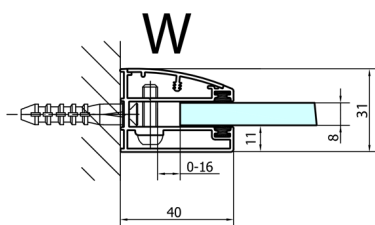

## FORTIS Rectangular screen 1200x900 mm, L variant

**Order code:** FL1012LFL3590

**Size**

Width: 1200 mm  
 Height: 2000 mm  
 Depth: 900 mm

**Properties**

Warranty: 2 years

### Technical sheet

Dveře	A (mm)	B (mm)	C (mm)
FL1080	785-801	≈ 200	779-795
FL1090	885-901	≈ 300	879-895
FL1010	985-1001	≈ 400	979-995
FL1011	1085-1101	≈ 500	1079-1095
FL1012	1185-1201	≈ 600	1179-1195
FL1113	1285-1301	≈ 700	1279-1295
FL1114	1385-1401	≈ 800	1379-1395
FL1115	1485-1501	≈ 900	1479-1495

Boční stěna	E	D
FL3580	785-801	779-795
FL3590	885-901	879-895
FL3510	985-1001	979-995

Stavební připravenost pro montáž na dlažbu  
 kóty x,y = Rozměr k vnitřní straně skla

Construction readiness for floor mounting  
 dimensions x, y = Dimension to the inside of the glass

Dveře	X (mm)	B (mm)
FL1080	768	≈ 200
FL1090	868	≈ 300
FL1010	968	≈ 400
FL1011	1068	≈ 500
FL1012	1168	≈ 600
FL1113	1268	≈ 700
FL1114	1368	≈ 800
FL1115	1468	≈ 900

Boční stěna	Y
FL3580	768
FL3590	868
FL3510	968
FL3511	1068
FL3512	1168