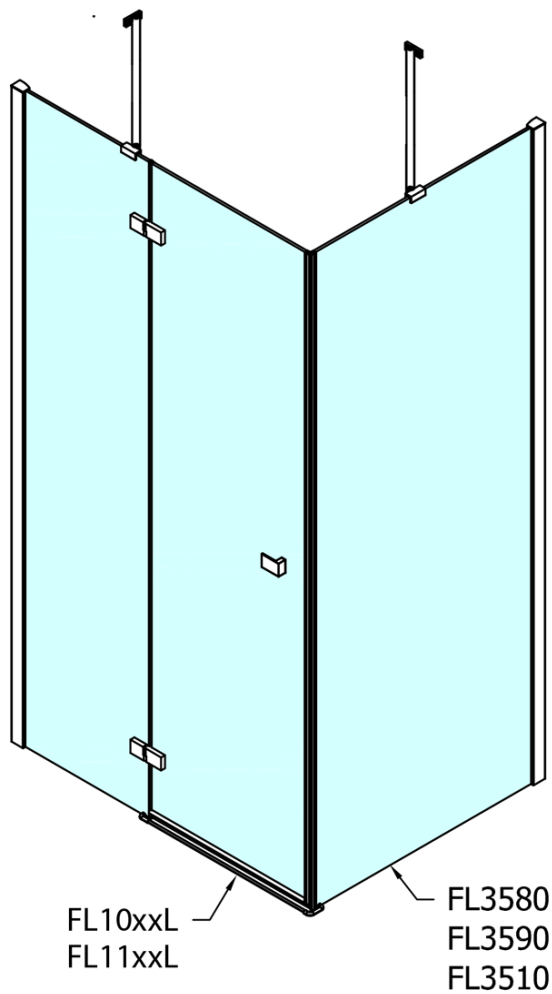

Order code: FL1012LFL3580

Basic information

Brand: Polysan
Series: FORTIS

Size

Width: 1200 mm
Height: 2000 mm
Depth: 800 mm

Properties

Profile colour: Chrome - polished aluminum
Shape: Rectangular shower enclosures
Type of opening: Single pivot door
Opening direction: Left
Opening width: 565 mm
Glass colour: TRANSPARENT glass
Glass finish: Antidrop
Glass thickness: 8 mm
Properties: Frameless design
Weight / Piece: 86.0 kg
Packaging: 2 Piece
Warranty: 2 years

Technical sheet

Dveře	A (mm)	B (mm)	C (mm)
FL1080	785-801	≈ 200	779-795
FL1090	885-901	≈ 300	879-895
FL1010	985-1001	≈ 400	979-995
FL1011	1085-1101	≈ 500	1079-1095
FL1012	1185-1201	≈ 600	1179-1195
FL1113	1285-1301	≈ 700	1279-1295
FL1114	1385-1401	≈ 800	1379-1395
FL1115	1485-1501	≈ 900	1479-1495

Boční stěna	E	D
FL3580	785-801	779-795
FL3590	885-901	879-895
FL3510	985-1001	979-995

Stavební připravenost pro montáž na dlažbu
 kóty x, y = Rozměr k vnitřní straně skla

Construction readiness for floor mounting
 dimensions x, y = Dimension to the inside of the glass

Dveře	X (mm)	B (mm)
FL1080	768	≈ 200
FL1090	868	≈ 300
FL1010	968	≈ 400
FL1011	1068	≈ 500
FL1012	1168	≈ 600
FL1113	1268	≈ 700
FL1114	1368	≈ 800
FL1115	1468	≈ 900

Boční stěna	Y
FL3580	768
FL3590	868
FL3510	968
FL3511	1068
FL3512	1168