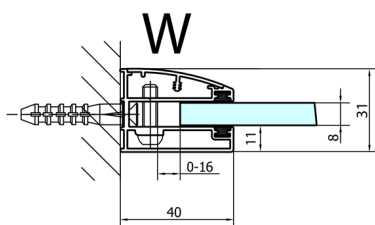

FORTIS Rectangular screen 1100x1000 mm, R variant

Order code: FL1011RFL3510

Size

Width: 1100 mm
 Height: 2000 mm
 Depth: 1000 mm

Properties

Warranty: 2 years

Technical sheet

Dveře	A (mm)	B (mm)	C (mm)
FL1080	785-801	≈ 200	779-795
FL1090	885-901	≈ 300	879-895
FL1010	985-1001	≈ 400	979-995
FL1011	1085-1101	≈ 500	1079-1095
FL1012	1185-1201	≈ 600	1179-1195
FL1113	1285-1301	≈ 700	1279-1295
FL1114	1385-1401	≈ 800	1379-1395
FL1115	1485-1501	≈ 900	1479-1495

Boční stěna	E	D
FL3580	785-801	779-795
FL3590	885-901	879-895
FL3510	985-1001	979-995

Stavební připravenost pro montáž na dlažbu
 kóty x,y = Rozměr k vnitřní straně skla

Construction readiness for floor mounting
 dimensions x, y = Dimension to the inside of the glass

Dveře	X (mm)	B (mm)
FL1080	768	≈ 200
FL1090	868	≈ 300
FL1010	968	≈ 400
FL1011	1068	≈ 500
FL1012	1168	≈ 600
FL1113	1268	≈ 700
FL1114	1368	≈ 800
FL1115	1468	≈ 900

Boční stěna	Y
FL3580	768
FL3590	868
FL3510	968
FL3511	1068
FL3512	1168