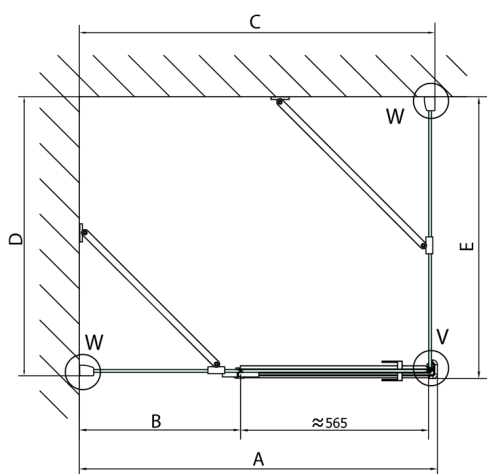

FORTIS Rectangular screen 1100x1000 mm, R variant

Order code: FL1011RFL3510

Size

Width: 1100 mm
 Height: 2000 mm
 Depth: 1000 mm

Properties

Warranty: 2 years

Technical sheet

Dveře	A (mm)	B (mm)	C (mm)
FL1080	785-801	≈ 200	779-795
FL1090	885-901	≈ 300	879-895
FL1010	985-1001	≈ 400	979-995
FL1011	1085-1101	≈ 500	1079-1095
FL1012	1185-1201	≈ 600	1179-1195
FL1113	1285-1301	≈ 700	1279-1295
FL1114	1385-1401	≈ 800	1379-1395
FL1115	1485-1501	≈ 900	1479-1495

Boční stěna	E	D
FL3580	785-801	779-795
FL3590	885-901	879-895
FL3510	985-1001	979-995

Stavební připravenost pro montáž na dlažbu
 kóty x,y = Rozměr k vnitřní straně skla

Construction readiness for floor mounting
 dimensions x, y = Dimension to the inside of the glass

Dveře	X (mm)	B (mm)
FL1080	768	≈ 200
FL1090	868	≈ 300
FL1010	968	≈ 400
FL1011	1068	≈ 500
FL1012	1168	≈ 600
FL1113	1268	≈ 700
FL1114	1368	≈ 800
FL1115	1468	≈ 900

Boční stěna	Y
FL3580	768
FL3590	868
FL3510	968
FL3511	1068
FL3512	1168