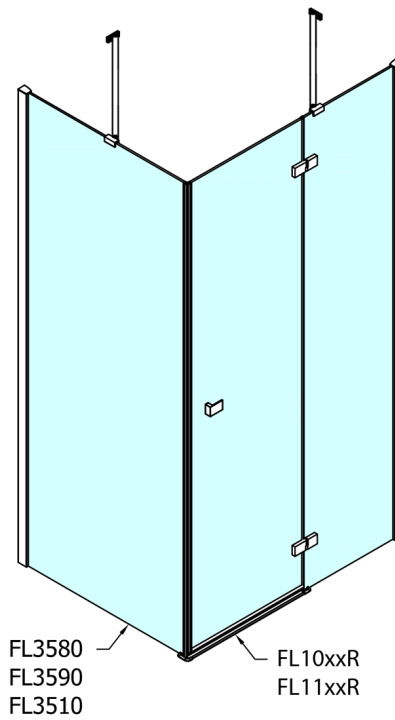

FORTIS Rectangular screen 1100x1000 mm, R variant

Order code: FL1011RFL3510

Size

Width: 1100 mm
 Height: 2000 mm
 Depth: 1000 mm

Properties

Warranty: 2 years

Technical sheet

Dveře	A (mm)	B (mm)	C (mm)
FL1080	785-801	≈ 200	779-795
FL1090	885-901	≈ 300	879-895
FL1010	985-1001	≈ 400	979-995
FL1011	1085-1101	≈ 500	1079-1095
FL1012	1185-1201	≈ 600	1179-1195
FL1113	1285-1301	≈ 700	1279-1295
FL1114	1385-1401	≈ 800	1379-1395
FL1115	1485-1501	≈ 900	1479-1495

Boční stěna	E	D
FL3580	785-801	779-795
FL3590	885-901	879-895
FL3510	985-1001	979-995

Stavební připravenost pro montáž na dlažbu
 kóty x,y = Rozměr k vnitřní straně skla

Construction readiness for floor mounting
 dimensions x, y = Dimension to the inside of the glass

Dveře	X (mm)	B (mm)
FL1080	768	≈ 200
FL1090	868	≈ 300
FL1010	968	≈ 400
FL1011	1068	≈ 500
FL1012	1168	≈ 600
FL1113	1268	≈ 700
FL1114	1368	≈ 800
FL1115	1468	≈ 900

Boční stěna	Y
FL3580	768
FL3590	868
FL3510	968
FL3511	1068
FL3512	1168