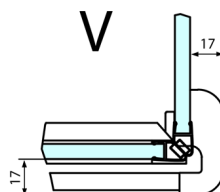

FORTIS Rectangular screen 1100x1000 mm, R variant

Order code: FL1011RFL3510

Size

Width: 1100 mm
 Height: 2000 mm
 Depth: 1000 mm

Properties

Warranty: 2 years

Technical sheet

Dveře	A (mm)	B (mm)	C (mm)
FL1080	785-801	≈ 200	779-795
FL1090	885-901	≈ 300	879-895
FL1010	985-1001	≈ 400	979-995
FL1011	1085-1101	≈ 500	1079-1095
FL1012	1185-1201	≈ 600	1179-1195
FL1113	1285-1301	≈ 700	1279-1295
FL1114	1385-1401	≈ 800	1379-1395
FL1115	1485-1501	≈ 900	1479-1495

Boční stěna	E	D
FL3580	785-801	779-795
FL3590	885-901	879-895
FL3510	985-1001	979-995

Stavební připravenost pro montáž na dlažbu
 kóty x,y = Rozměr k vnitřní straně skla

Construction readiness for floor mounting
 dimensions x, y = Dimension to the inside of the glass

Dveře	X (mm)	B (mm)
FL1080	768	≈ 200
FL1090	868	≈ 300
FL1010	968	≈ 400
FL1011	1068	≈ 500
FL1012	1168	≈ 600
FL1113	1268	≈ 700
FL1114	1368	≈ 800
FL1115	1468	≈ 900

Boční stěna	Y
FL3580	768
FL3590	868
FL3510	968
FL3511	1068
FL3512	1168