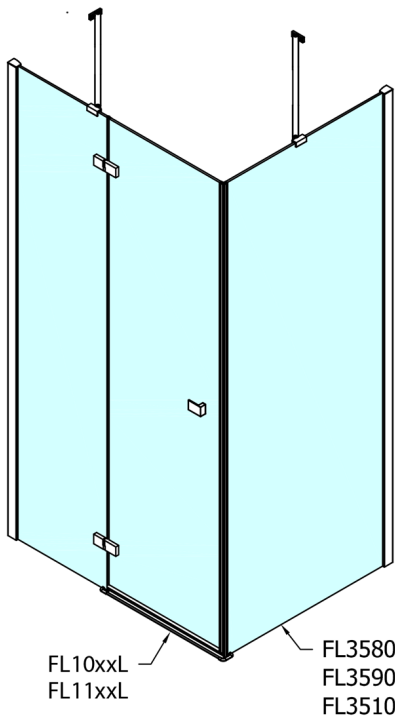

FORTIS Rectangular screen 1100x1000 mm, R variant

Order code: FL1011RFL3510

Size

Width: 1100 mm
 Height: 2000 mm
 Depth: 1000 mm

Properties

Warranty: 2 years

Technical sheet

Dveře	A (mm)	B (mm)	C (mm)
FL1080	785-801	≈ 200	779-795
FL1090	885-901	≈ 300	879-895
FL1010	985-1001	≈ 400	979-995
FL1011	1085-1101	≈ 500	1079-1095
FL1012	1185-1201	≈ 600	1179-1195
FL1113	1285-1301	≈ 700	1279-1295
FL1114	1385-1401	≈ 800	1379-1395
FL1115	1485-1501	≈ 900	1479-1495

Boční stěna	E	D
FL3580	785-801	779-795
FL3590	885-901	879-895
FL3510	985-1001	979-995

Stavební připravenost pro montáž na dlažbu
 kóty x,y = Rozměr k vnitřní straně skla

Construction readiness for floor mounting
 dimensions x, y = Dimension to the inside of the glass

Dveře	X (mm)	B (mm)
FL1080	768	≈ 200
FL1090	868	≈ 300
FL1010	968	≈ 400
FL1011	1068	≈ 500
FL1012	1168	≈ 600
FL1113	1268	≈ 700
FL1114	1368	≈ 800
FL1115	1468	≈ 900

Boční stěna	Y
FL3580	768
FL3590	868
FL3510	968
FL3511	1068
FL3512	1168