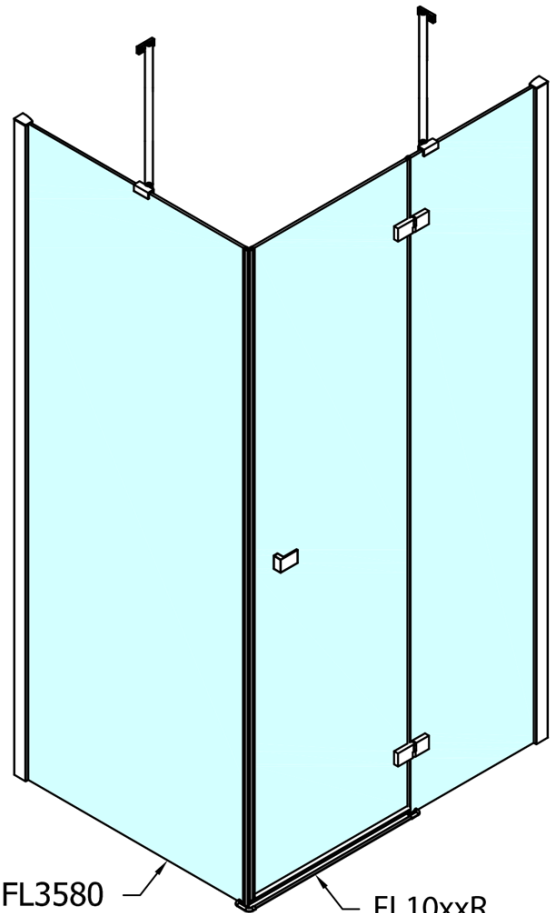

Order code: FL1011RFL3590

Basic information

Brand: Polysan
Series: FORTIS

Size

Width: 1100 mm
Height: 2000 mm
Depth: 900 mm

Properties

Profile colour: Chrome - polished aluminum
Shape: Rectangular shower enclosures
Type of opening: Single pivot door
Opening direction: Right
Opening width: 565 mm
Glass colour: TRANSPARENT glass
Glass finish: Antidrop
Glass thickness: 8 mm
Properties: Frameless design
Weight / Piece: 88.0 kg
Packaging: 2 Piece
Warranty: 2 years

Technical sheet

FL10xxL
FL11xxL

FL3580
FL3590
FL3510

FL3580
FL3590
FL3510

FL10xxR
FL11xxR

Dveře	A (mm)	B (mm)	C (mm)
FL1080	785-801	≈ 200	779-795
FL1090	885-901	≈ 300	879-895
FL1010	985-1001	≈ 400	979-995
FL1011	1085-1101	≈ 500	1079-1095
FL1012	1185-1201	≈ 600	1179-1195
FL1113	1285-1301	≈ 700	1279-1295
FL1114	1385-1401	≈ 800	1379-1395
FL1115	1485-1501	≈ 900	1479-1495

Boční stěna	E	D
FL3580	785-801	779-795
FL3590	885-901	879-895
FL3510	985-1001	979-995

Stavební připravenost pro montáž na dlažbu
 kóty x, y = Rozměr k vnitřní straně skla

Construction readiness for floor mounting
 dimensions x, y = Dimension to the inside of the glass

Dveře	X (mm)	B (mm)
FL1080	768	≈ 200
FL1090	868	≈ 300
FL1010	968	≈ 400
FL1011	1068	≈ 500
FL1012	1168	≈ 600
FL1113	1268	≈ 700
FL1114	1368	≈ 800
FL1115	1468	≈ 900

Boční stěna	Y
FL3580	768
FL3590	868
FL3510	968
FL3511	1068
FL3512	1168