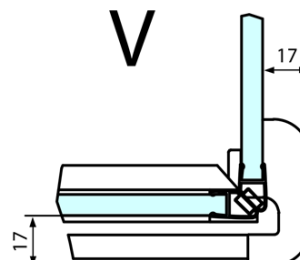

Order code: FL1011RFL3590

Basic information

Brand: Polysan
Series: FORTIS

Size

Width: 1100 mm
Height: 2000 mm
Depth: 900 mm

Properties

Profile colour: Chrome - polished aluminum
Shape: Rectangular shower enclosures
Type of opening: Single pivot door
Opening direction: Right
Opening width: 565 mm
Glass colour: TRANSPARENT glass
Glass finish: Antidrop
Glass thickness: 8 mm
Properties: Frameless design
Weight / Piece: 88.0 kg
Packaging: 2 Piece
Warranty: 2 years

Technical sheet

FL10xxL
FL11xxL

FL3580
FL3590
FL3510

FL3580
FL3590
FL3510

FL10xxR
FL11xxR

Dveře	A (mm)	B (mm)	C (mm)
FL1080	785-801	≈ 200	779-795
FL1090	885-901	≈ 300	879-895
FL1010	985-1001	≈ 400	979-995
FL1011	1085-1101	≈ 500	1079-1095
FL1012	1185-1201	≈ 600	1179-1195
FL1113	1285-1301	≈ 700	1279-1295
FL1114	1385-1401	≈ 800	1379-1395
FL1115	1485-1501	≈ 900	1479-1495

Boční stěna	E	D
FL3580	785-801	779-795
FL3590	885-901	879-895
FL3510	985-1001	979-995

Stavební připravenost pro montáž na dlažbu
 kóty x, y = Rozměr k vnitřní straně skla

Construction readiness for floor mounting
 dimensions x, y = Dimension to the inside of the glass

Dveře	X (mm)	B (mm)
FL1080	768	≈ 200
FL1090	868	≈ 300
FL1010	968	≈ 400
FL1011	1068	≈ 500
FL1012	1168	≈ 600
FL1113	1268	≈ 700
FL1114	1368	≈ 800
FL1115	1468	≈ 900

Boční stěna	Y
FL3580	768
FL3590	868
FL3510	968
FL3511	1068
FL3512	1168