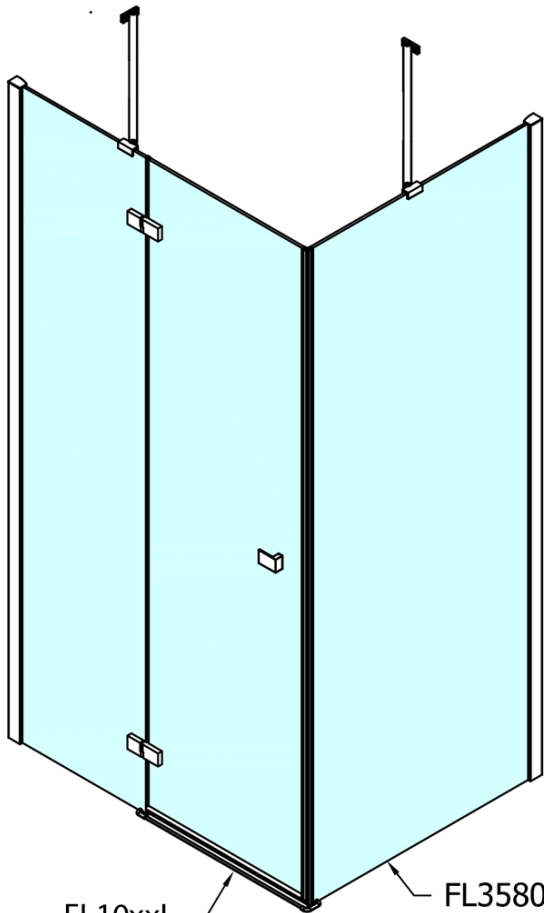

Order code: FL1011RFL3590

Basic information

Brand: Polysan
Series: FORTIS

Size

Width: 1100 mm
Height: 2000 mm
Depth: 900 mm

Properties

Profile colour: Chrome - polished aluminum
Shape: Rectangular shower enclosures
Type of opening: Single pivot door
Opening direction: Right
Opening width: 565 mm
Glass colour: TRANSPARENT glass
Glass finish: Antidrop
Glass thickness: 8 mm
Properties: Frameless design
Weight / Piece: 88.0 kg
Packaging: 2 Piece
Warranty: 2 years

Technical sheet

FL10xxL
FL11xxL

FL3580
FL3590
FL3510

FL3580
FL3590
FL3510

FL10xxR
FL11xxR

Dveře	A (mm)	B (mm)	C (mm)
FL1080	785-801	≈ 200	779-795
FL1090	885-901	≈ 300	879-895
FL1010	985-1001	≈ 400	979-995
FL1011	1085-1101	≈ 500	1079-1095
FL1012	1185-1201	≈ 600	1179-1195
FL1113	1285-1301	≈ 700	1279-1295
FL1114	1385-1401	≈ 800	1379-1395
FL1115	1485-1501	≈ 900	1479-1495

Boční stěna	E	D
FL3580	785-801	779-795
FL3590	885-901	879-895
FL3510	985-1001	979-995

Stavební připravenost pro montáž na dlažbu
 kóty x, y = Rozměr k vnitřní straně skla

Construction readiness for floor mounting
 dimensions x, y = Dimension to the inside of the glass

Dveře	X (mm)	B (mm)
FL1080	768	≈ 200
FL1090	868	≈ 300
FL1010	968	≈ 400
FL1011	1068	≈ 500
FL1012	1168	≈ 600
FL1113	1268	≈ 700
FL1114	1368	≈ 800
FL1115	1468	≈ 900

Boční stěna	Y
FL3580	768
FL3590	868
FL3510	968
FL3511	1068
FL3512	1168