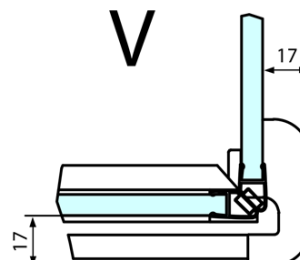

Order code: FL1011RFL3580

Basic information

Brand: Polysan
Series: FORTIS

Size

Width: 1100 mm
Height: 2000 mm
Depth: 800 mm

Properties

Profile colour: Chrome - polished aluminum
Shape: Rectangular shower enclosures
Type of opening: Single pivot door
Opening direction: Right
Opening width: 565 mm
Glass colour: TRANSPARENT glass
Glass finish: Antidrop
Glass thickness: 8 mm
Properties: Frameless design
Weight / Piece: 84.0 kg
Packaging: 2 Piece
Warranty: 2 years

Technical sheet

Dveře	A (mm)	B (mm)	C (mm)
FL1080	785-801	≈ 200	779-795
FL1090	885-901	≈ 300	879-895
FL1010	985-1001	≈ 400	979-995
FL1011	1085-1101	≈ 500	1079-1095
FL1012	1185-1201	≈ 600	1179-1195
FL1113	1285-1301	≈ 700	1279-1295
FL1114	1385-1401	≈ 800	1379-1395
FL1115	1485-1501	≈ 900	1479-1495

Boční stěna	E	D
FL3580	785-801	779-795
FL3590	885-901	879-895
FL3510	985-1001	979-995

Stavební připravenost pro montáž na dlažbu
 kóty x, y = Rozměr k vnitřní straně skla

Construction readiness for floor mounting
 dimensions x, y = Dimension to the inside of the glass

Dveře	X (mm)	B (mm)
FL1080	768	≈ 200
FL1090	868	≈ 300
FL1010	968	≈ 400
FL1011	1068	≈ 500
FL1012	1168	≈ 600
FL1113	1268	≈ 700
FL1114	1368	≈ 800
FL1115	1468	≈ 900

Boční stěna	Y
FL3580	768
FL3590	868
FL3510	968
FL3511	1068
FL3512	1168