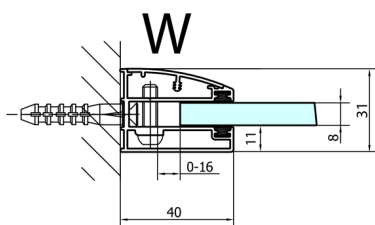

FORTIS Rectangular screen 1100x800 mm, R variant

Order code: FL1011RFL3580

Size

Width: 1100 mm
 Height: 2000 mm
 Depth: 800 mm

Properties

Warranty: 2 years

Technical sheet

Dveře	A (mm)	B (mm)	C (mm)
FL1080	785-801	≈ 200	779-795
FL1090	885-901	≈ 300	879-895
FL1010	985-1001	≈ 400	979-995
FL1011	1085-1101	≈ 500	1079-1095
FL1012	1185-1201	≈ 600	1179-1195
FL1113	1285-1301	≈ 700	1279-1295
FL1114	1385-1401	≈ 800	1379-1395
FL1115	1485-1501	≈ 900	1479-1495

Boční stěna	E	D
FL3580	785-801	779-795
FL3590	885-901	879-895
FL3510	985-1001	979-995

Stavební připravenost pro montáž na dlažbu
 kóty x,y = Rozměr k vnitřní straně skla

Construction readiness for floor mounting
 dimensions x, y = Dimension to the inside of the glass

Dveře	X (mm)	B (mm)
FL1080	768	≈ 200
FL1090	868	≈ 300
FL1010	968	≈ 400
FL1011	1068	≈ 500
FL1012	1168	≈ 600
FL1113	1268	≈ 700
FL1114	1368	≈ 800
FL1115	1468	≈ 900

Boční stěna	Y
FL3580	768
FL3590	868
FL3510	968
FL3511	1068
FL3512	1168