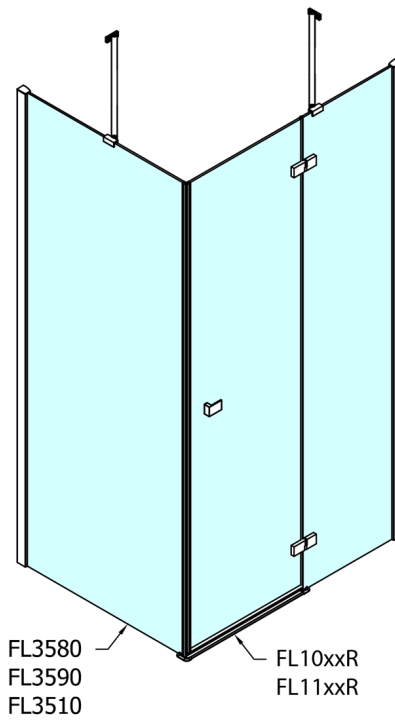

FORTIS Rectangular screen 1100x800 mm, R variant

Order code: FL1011RFL3580

Size

Width: 1100 mm
 Height: 2000 mm
 Depth: 800 mm

Properties

Warranty: 2 years

Technical sheet

Dveře	A (mm)	B (mm)	C (mm)
FL1080	785-801	≈ 200	779-795
FL1090	885-901	≈ 300	879-895
FL1010	985-1001	≈ 400	979-995
FL1011	1085-1101	≈ 500	1079-1095
FL1012	1185-1201	≈ 600	1179-1195
FL1113	1285-1301	≈ 700	1279-1295
FL1114	1385-1401	≈ 800	1379-1395
FL1115	1485-1501	≈ 900	1479-1495

Boční stěna	E	D
FL3580	785-801	779-795
FL3590	885-901	879-895
FL3510	985-1001	979-995

Stavební připravenost pro montáž na dlažbu
 kóty x,y = Rozměr k vnitřní straně skla

Construction readiness for floor mounting
 dimensions x, y = Dimension to the inside of the glass

Dveře	X (mm)	B (mm)
FL1080	768	≈ 200
FL1090	868	≈ 300
FL1010	968	≈ 400
FL1011	1068	≈ 500
FL1012	1168	≈ 600
FL1113	1268	≈ 700
FL1114	1368	≈ 800
FL1115	1468	≈ 900

Boční stěna	Y
FL3580	768
FL3590	868
FL3510	968
FL3511	1068
FL3512	1168