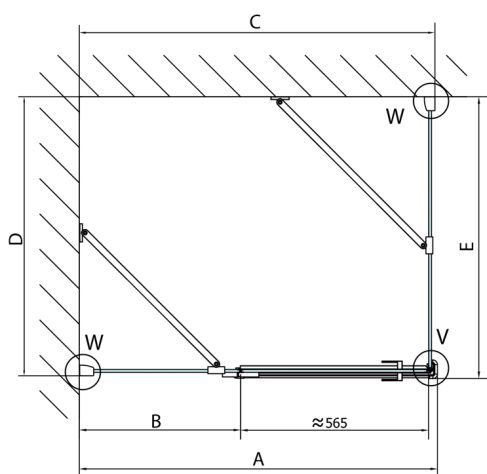

FORTIS Rectangular screen 1100x800 mm, R variant

Order code: FL1011RFL3580

Size

Width: 1100 mm
 Height: 2000 mm
 Depth: 800 mm

Properties

Warranty: 2 years

Technical sheet

Dveře	A (mm)	B (mm)	C (mm)
FL1080	785-801	≈ 200	779-795
FL1090	885-901	≈ 300	879-895
FL1010	985-1001	≈ 400	979-995
FL1011	1085-1101	≈ 500	1079-1095
FL1012	1185-1201	≈ 600	1179-1195
FL1113	1285-1301	≈ 700	1279-1295
FL1114	1385-1401	≈ 800	1379-1395
FL1115	1485-1501	≈ 900	1479-1495

Boční stěna	E	D
FL3580	785-801	779-795
FL3590	885-901	879-895
FL3510	985-1001	979-995

Stavební připravenost pro montáž na dlažbu
 kóty x,y = Rozměr k vnitřní straně skla

Construction readiness for floor mounting
 dimensions x, y = Dimension to the inside of the glass

Dveře	X (mm)	B (mm)
FL1080	768	≈ 200
FL1090	868	≈ 300
FL1010	968	≈ 400
FL1011	1068	≈ 500
FL1012	1168	≈ 600
FL1113	1268	≈ 700
FL1114	1368	≈ 800
FL1115	1468	≈ 900

Boční stěna	Y
FL3580	768
FL3590	868
FL3510	968
FL3511	1068
FL3512	1168