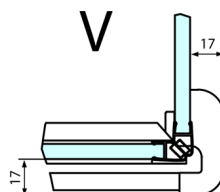

FORTIS Rectangular screen 1100x800 mm, R variant

Order code: FL1011RFL3580

Size

Width: 1100 mm
 Height: 2000 mm
 Depth: 800 mm

Properties

Warranty: 2 years

Technical sheet

Dveře	A (mm)	B (mm)	C (mm)
FL1080	785-801	≈ 200	779-795
FL1090	885-901	≈ 300	879-895
FL1010	985-1001	≈ 400	979-995
FL1011	1085-1101	≈ 500	1079-1095
FL1012	1185-1201	≈ 600	1179-1195
FL1113	1285-1301	≈ 700	1279-1295
FL1114	1385-1401	≈ 800	1379-1395
FL1115	1485-1501	≈ 900	1479-1495

Boční stěna	E	D
FL3580	785-801	779-795
FL3590	885-901	879-895
FL3510	985-1001	979-995

Stavební připravenost pro montáž na dlažbu
 kóty x,y = Rozměr k vnitřní straně skla

Construction readiness for floor mounting
 dimensions x, y = Dimension to the inside of the glass

Dveře	X (mm)	B (mm)
FL1080	768	≈ 200
FL1090	868	≈ 300
FL1010	968	≈ 400
FL1011	1068	≈ 500
FL1012	1168	≈ 600
FL1113	1268	≈ 700
FL1114	1368	≈ 800
FL1115	1468	≈ 900

Boční stěna	Y
FL3580	768
FL3590	868
FL3510	968
FL3511	1068
FL3512	1168