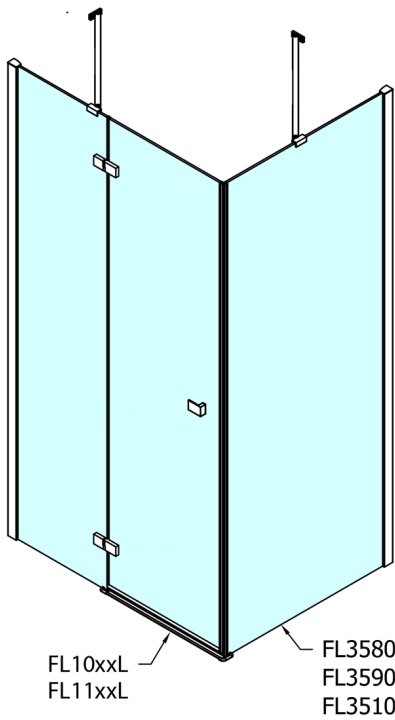

FORTIS Rectangular screen 1100x800 mm, R variant

Order code: FL1011RFL3580

Size

Width: 1100 mm
 Height: 2000 mm
 Depth: 800 mm

Properties

Warranty: 2 years

Technical sheet

Dveře	A (mm)	B (mm)	C (mm)
FL1080	785-801	≈ 200	779-795
FL1090	885-901	≈ 300	879-895
FL1010	985-1001	≈ 400	979-995
FL1011	1085-1101	≈ 500	1079-1095
FL1012	1185-1201	≈ 600	1179-1195
FL1113	1285-1301	≈ 700	1279-1295
FL1114	1385-1401	≈ 800	1379-1395
FL1115	1485-1501	≈ 900	1479-1495

Boční stěna	E	D
FL3580	785-801	779-795
FL3590	885-901	879-895
FL3510	985-1001	979-995

Stavební připravenost pro montáž na dlažbu
 kóty x,y = Rozměr k vnitřní straně skla

Construction readiness for floor mounting
 dimensions x, y = Dimension to the inside of the glass

Dveře	X (mm)	B (mm)
FL1080	768	≈ 200
FL1090	868	≈ 300
FL1010	968	≈ 400
FL1011	1068	≈ 500
FL1012	1168	≈ 600
FL1113	1268	≈ 700
FL1114	1368	≈ 800
FL1115	1468	≈ 900

Boční stěna	Y
FL3580	768
FL3590	868
FL3510	968
FL3511	1068
FL3512	1168