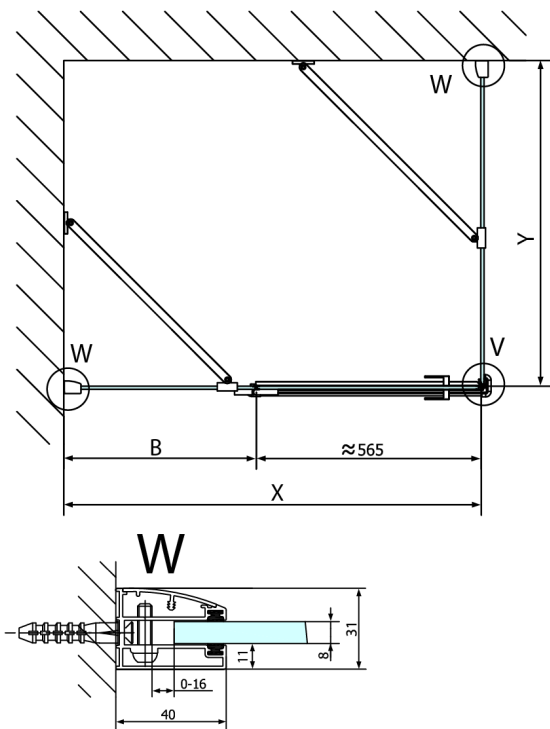

FORTIS Rectangular screen 1100x800 mm, R variant

Order code: FL1011RFL3580

Size

Width: 1100 mm
 Height: 2000 mm
 Depth: 800 mm

Properties

Warranty: 2 years

Technical sheet

Dveře	A (mm)	B (mm)	C (mm)
FL1080	785-801	≈ 200	779-795
FL1090	885-901	≈ 300	879-895
FL1010	985-1001	≈ 400	979-995
FL1011	1085-1101	≈ 500	1079-1095
FL1012	1185-1201	≈ 600	1179-1195
FL1113	1285-1301	≈ 700	1279-1295
FL1114	1385-1401	≈ 800	1379-1395
FL1115	1485-1501	≈ 900	1479-1495

Boční stěna	E	D
FL3580	785-801	779-795
FL3590	885-901	879-895
FL3510	985-1001	979-995

Stavební připravenost pro montáž na dlažbu
 kóty x,y = Rozměr k vnitřní straně skla

Construction readiness for floor mounting
 dimensions x, y = Dimension to the inside of the glass

Dveře	X (mm)	B (mm)
FL1080	768	≈ 200
FL1090	868	≈ 300
FL1010	968	≈ 400
FL1011	1068	≈ 500
FL1012	1168	≈ 600
FL1113	1268	≈ 700
FL1114	1368	≈ 800
FL1115	1468	≈ 900

Boční stěna	Y
FL3580	768
FL3590	868
FL3510	968
FL3511	1068
FL3512	1168