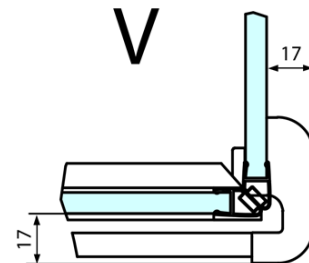

Order code: FL1011LFL3510

Basic information

Brand: Polysan
Series: FORTIS

Size

Width: 1100 mm
Height: 2000 mm
Depth: 1000 mm

Properties

Profile colour: Chrome - polished aluminum
Shape: Rectangular shower enclosures
Type of opening: Single pivot door
Opening direction: Left
Opening width: 565 mm
Glass colour: TRANSPARENT glass
Glass finish: Antidrop
Glass thickness: 8 mm
Properties: Frameless design
Weight / Piece: 92.0 kg
Packaging: 2 Piece
Warranty: 2 years

Technical sheet

FL10xxL
FL11xxL

FL3580
FL3590
FL3510

FL3580
FL3590
FL3510

FL10xxR
FL11xxR

Dveře	A (mm)	B (mm)	C (mm)
FL1080	785-801	≈ 200	779-795
FL1090	885-901	≈ 300	879-895
FL1010	985-1001	≈ 400	979-995
FL1011	1085-1101	≈ 500	1079-1095
FL1012	1185-1201	≈ 600	1179-1195
FL1113	1285-1301	≈ 700	1279-1295
FL1114	1385-1401	≈ 800	1379-1395
FL1115	1485-1501	≈ 900	1479-1495

Boční stěna	E	D
FL3580	785-801	779-795
FL3590	885-901	879-895
FL3510	985-1001	979-995

Stavební připravenost pro montáž na dlažbu
 kóty x, y = Rozměr k vnitřní straně skla

Construction readiness for floor mounting
 dimensions x, y = Dimension to the inside of the glass

Dveře	X (mm)	B (mm)
FL1080	768	≈ 200
FL1090	868	≈ 300
FL1010	968	≈ 400
FL1011	1068	≈ 500
FL1012	1168	≈ 600
FL1113	1268	≈ 700
FL1114	1368	≈ 800
FL1115	1468	≈ 900

Boční stěna	Y
FL3580	768
FL3590	868
FL3510	968
FL3511	1068
FL3512	1168