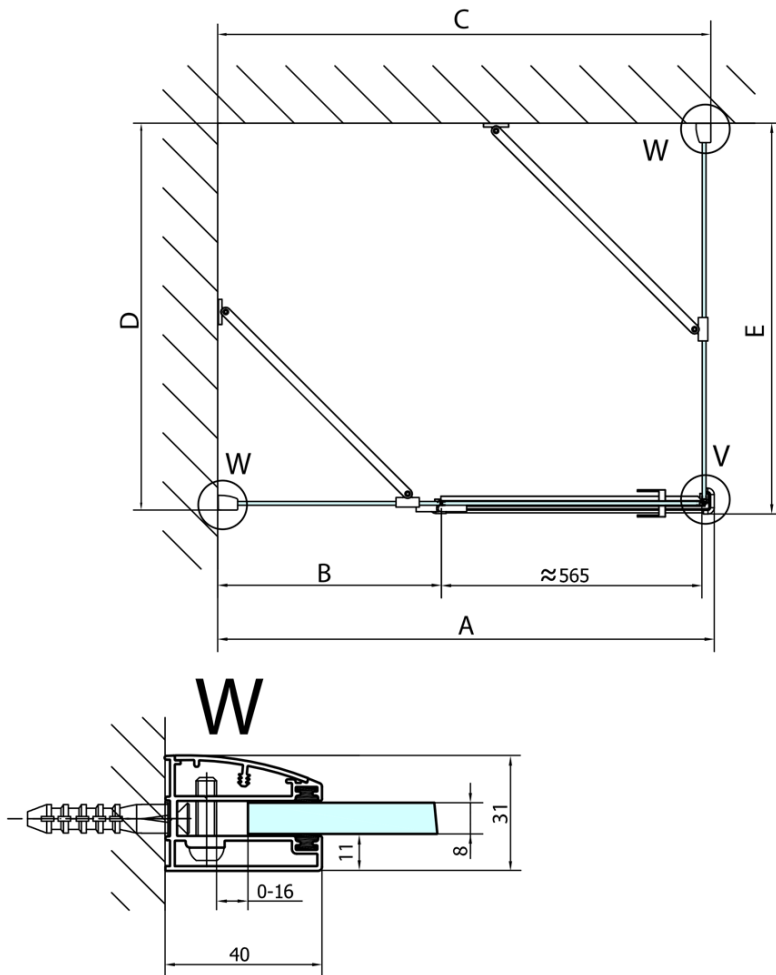

Order code: FL1011LFL3510

Basic information

Brand: Polysan
Series: FORTIS

Size

Width: 1100 mm
Height: 2000 mm
Depth: 1000 mm

Properties

Profile colour: Chrome - polished aluminum
Shape: Rectangular shower enclosures
Type of opening: Single pivot door
Opening direction: Left
Opening width: 565 mm
Glass colour: TRANSPARENT glass
Glass finish: Antidrop
Glass thickness: 8 mm
Properties: Frameless design
Weight / Piece: 92.0 kg
Packaging: 2 Piece
Warranty: 2 years

Technical sheet

FL10xxL
FL11xxL

FL3580
FL3590
FL3510

FL3580
FL3590
FL3510

FL10xxR
FL11xxR

Dveře	A (mm)	B (mm)	C (mm)
FL1080	785-801	≈ 200	779-795
FL1090	885-901	≈ 300	879-895
FL1010	985-1001	≈ 400	979-995
FL1011	1085-1101	≈ 500	1079-1095
FL1012	1185-1201	≈ 600	1179-1195
FL1113	1285-1301	≈ 700	1279-1295
FL1114	1385-1401	≈ 800	1379-1395
FL1115	1485-1501	≈ 900	1479-1495

Boční stěna	E	D
FL3580	785-801	779-795
FL3590	885-901	879-895
FL3510	985-1001	979-995

Stavební připravenost pro montáž na dlažbu
 kóty x, y = Rozměr k vnitřní straně skla

Construction readiness for floor mounting
 dimensions x, y = Dimension to the inside of the glass

Dveře	X (mm)	B (mm)
FL1080	768	≈ 200
FL1090	868	≈ 300
FL1010	968	≈ 400
FL1011	1068	≈ 500
FL1012	1168	≈ 600
FL1113	1268	≈ 700
FL1114	1368	≈ 800
FL1115	1468	≈ 900

Boční stěna	Y
FL3580	768
FL3590	868
FL3510	968
FL3511	1068
FL3512	1168