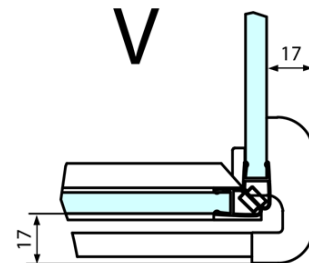

Order code: FL1011LFL3590

Basic information

Brand: Polysan
Series: FORTIS

Size

Width: 1100 mm
Height: 2000 mm
Depth: 900 mm

Properties

Profile colour: Chrome - polished aluminum
Shape: Rectangular shower enclosures
Type of opening: Single pivot door
Opening direction: Left
Opening width: 565 mm
Glass colour: TRANSPARENT glass
Glass finish: Antidrop
Glass thickness: 8 mm
Properties: Frameless design
Weight / Piece: 88.0 kg
Packaging: 2 Piece
Warranty: 2 years

Technical sheet

FL10xxL
FL11xxL

FL3580
FL3590
FL3510

FL3580
FL3590
FL3510

FL10xxR
FL11xxR

Dveře	A (mm)	B (mm)	C (mm)
FL1080	785-801	≈ 200	779-795
FL1090	885-901	≈ 300	879-895
FL1010	985-1001	≈ 400	979-995
FL1011	1085-1101	≈ 500	1079-1095
FL1012	1185-1201	≈ 600	1179-1195
FL1113	1285-1301	≈ 700	1279-1295
FL1114	1385-1401	≈ 800	1379-1395
FL1115	1485-1501	≈ 900	1479-1495

Boční stěna	E	D
FL3580	785-801	779-795
FL3590	885-901	879-895
FL3510	985-1001	979-995

Stavební připravenost pro montáž na dlažbu
 kóty x, y = Rozměr k vnitřní straně skla

Construction readiness for floor mounting
 dimensions x, y = Dimension to the inside of the glass

Dveře	X (mm)	B (mm)
FL1080	768	≈ 200
FL1090	868	≈ 300
FL1010	968	≈ 400
FL1011	1068	≈ 500
FL1012	1168	≈ 600
FL1113	1268	≈ 700
FL1114	1368	≈ 800
FL1115	1468	≈ 900

Boční stěna	Y
FL3580	768
FL3590	868
FL3510	968
FL3511	1068
FL3512	1168