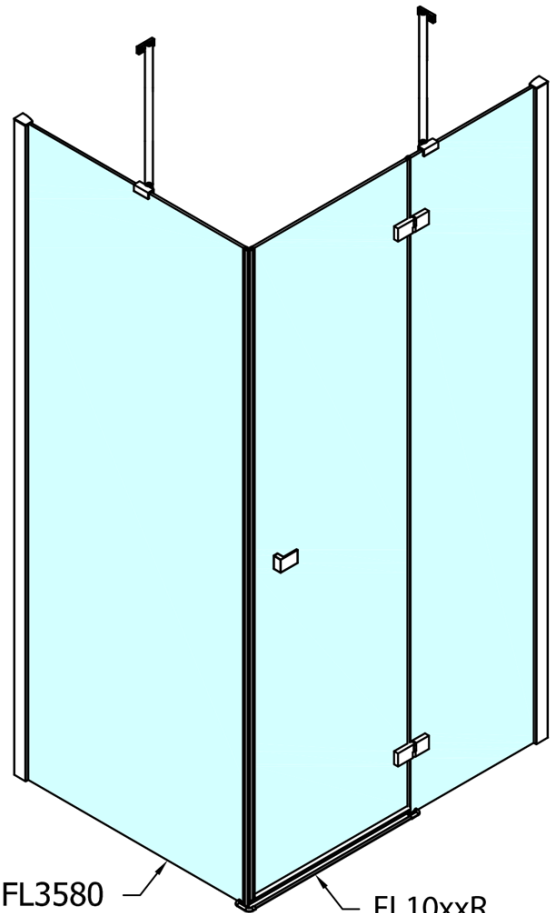

Order code: FL1011LFL3590

Basic information

Brand: Polysan
Series: FORTIS

Size

Width: 1100 mm
Height: 2000 mm
Depth: 900 mm

Properties

Profile colour: Chrome - polished aluminum
Shape: Rectangular shower enclosures
Type of opening: Single pivot door
Opening direction: Left
Opening width: 565 mm
Glass colour: TRANSPARENT glass
Glass finish: Antidrop
Glass thickness: 8 mm
Properties: Frameless design
Weight / Piece: 88.0 kg
Packaging: 2 Piece
Warranty: 2 years

Technical sheet

FL10xxL
FL11xxL

FL3580
FL3590
FL3510

FL3580
FL3590
FL3510

FL10xxR
FL11xxR

Dveře	A (mm)	B (mm)	C (mm)
FL1080	785-801	≈ 200	779-795
FL1090	885-901	≈ 300	879-895
FL1010	985-1001	≈ 400	979-995
FL1011	1085-1101	≈ 500	1079-1095
FL1012	1185-1201	≈ 600	1179-1195
FL1113	1285-1301	≈ 700	1279-1295
FL1114	1385-1401	≈ 800	1379-1395
FL1115	1485-1501	≈ 900	1479-1495

Boční stěna	E	D
FL3580	785-801	779-795
FL3590	885-901	879-895
FL3510	985-1001	979-995

Stavební připravenost pro montáž na dlažbu
 kóty x, y = Rozměr k vnitřní straně skla

Construction readiness for floor mounting
 dimensions x, y = Dimension to the inside of the glass

Dveře	X (mm)	B (mm)
FL1080	768	≈ 200
FL1090	868	≈ 300
FL1010	968	≈ 400
FL1011	1068	≈ 500
FL1012	1168	≈ 600
FL1113	1268	≈ 700
FL1114	1368	≈ 800
FL1115	1468	≈ 900

Boční stěna	Y
FL3580	768
FL3590	868
FL3510	968
FL3511	1068
FL3512	1168