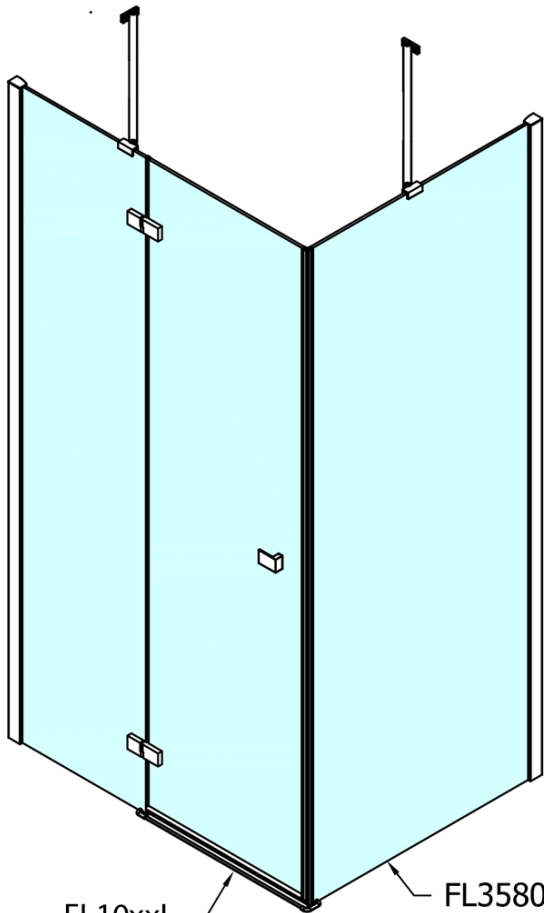

Order code: FL1011LFL3590

Basic information

Brand: Polysan
Series: FORTIS

Size

Width: 1100 mm
Height: 2000 mm
Depth: 900 mm

Properties

Profile colour: Chrome - polished aluminum
Shape: Rectangular shower enclosures
Type of opening: Single pivot door
Opening direction: Left
Opening width: 565 mm
Glass colour: TRANSPARENT glass
Glass finish: Antidrop
Glass thickness: 8 mm
Properties: Frameless design
Weight / Piece: 88.0 kg
Packaging: 2 Piece
Warranty: 2 years

Technical sheet

FL10xxL
FL11xxL

FL3580
FL3590
FL3510

FL3580
FL3590
FL3510

FL10xxR
FL11xxR

Dveře	A (mm)	B (mm)	C (mm)
FL1080	785-801	≈ 200	779-795
FL1090	885-901	≈ 300	879-895
FL1010	985-1001	≈ 400	979-995
FL1011	1085-1101	≈ 500	1079-1095
FL1012	1185-1201	≈ 600	1179-1195
FL1113	1285-1301	≈ 700	1279-1295
FL1114	1385-1401	≈ 800	1379-1395
FL1115	1485-1501	≈ 900	1479-1495

Boční stěna	E	D
FL3580	785-801	779-795
FL3590	885-901	879-895
FL3510	985-1001	979-995

Stavební připravenost pro montáž na dlažbu
 kóty x, y = Rozměr k vnitřní straně skla

Construction readiness for floor mounting
 dimensions x, y = Dimension to the inside of the glass

Dveře	X (mm)	B (mm)
FL1080	768	≈ 200
FL1090	868	≈ 300
FL1010	968	≈ 400
FL1011	1068	≈ 500
FL1012	1168	≈ 600
FL1113	1268	≈ 700
FL1114	1368	≈ 800
FL1115	1468	≈ 900

Boční stěna	Y
FL3580	768
FL3590	868
FL3510	968
FL3511	1068
FL3512	1168