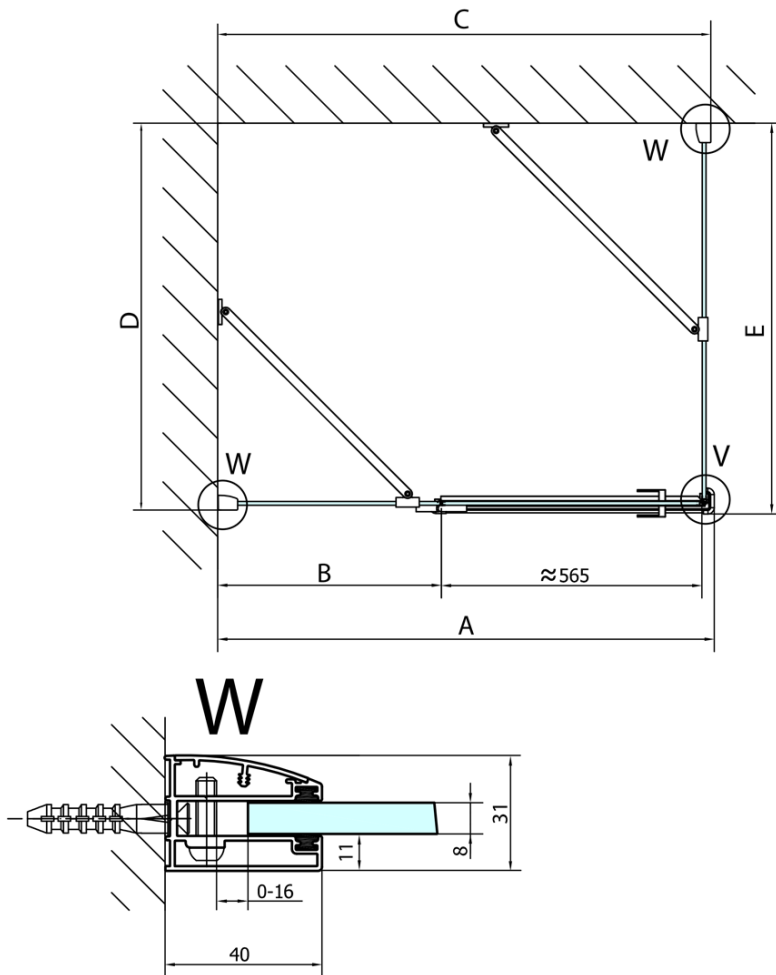

Order code: FL1011LFL3590

Basic information

Brand: Polysan
Series: FORTIS

Size

Width: 1100 mm
Height: 2000 mm
Depth: 900 mm

Properties

Profile colour: Chrome - polished aluminum
Shape: Rectangular shower enclosures
Type of opening: Single pivot door
Opening direction: Left
Opening width: 565 mm
Glass colour: TRANSPARENT glass
Glass finish: Antidrop
Glass thickness: 8 mm
Properties: Frameless design
Weight / Piece: 88.0 kg
Packaging: 2 Piece
Warranty: 2 years

Technical sheet

FL10xxL
FL11xxL

FL3580
FL3590
FL3510

FL3580
FL3590
FL3510

FL10xxR
FL11xxR

Dveře	A (mm)	B (mm)	C (mm)
FL1080	785-801	≈ 200	779-795
FL1090	885-901	≈ 300	879-895
FL1010	985-1001	≈ 400	979-995
FL1011	1085-1101	≈ 500	1079-1095
FL1012	1185-1201	≈ 600	1179-1195
FL1113	1285-1301	≈ 700	1279-1295
FL1114	1385-1401	≈ 800	1379-1395
FL1115	1485-1501	≈ 900	1479-1495

Boční stěna	E	D
FL3580	785-801	779-795
FL3590	885-901	879-895
FL3510	985-1001	979-995

Stavební připravenost pro montáž na dlažbu
 kóty x, y = Rozměr k vnitřní straně skla

Construction readiness for floor mounting
 dimensions x, y = Dimension to the inside of the glass

Dveře	X (mm)	B (mm)
FL1080	768	≈ 200
FL1090	868	≈ 300
FL1010	968	≈ 400
FL1011	1068	≈ 500
FL1012	1168	≈ 600
FL1113	1268	≈ 700
FL1114	1368	≈ 800
FL1115	1468	≈ 900

Boční stěna	Y
FL3580	768
FL3590	868
FL3510	968
FL3511	1068
FL3512	1168