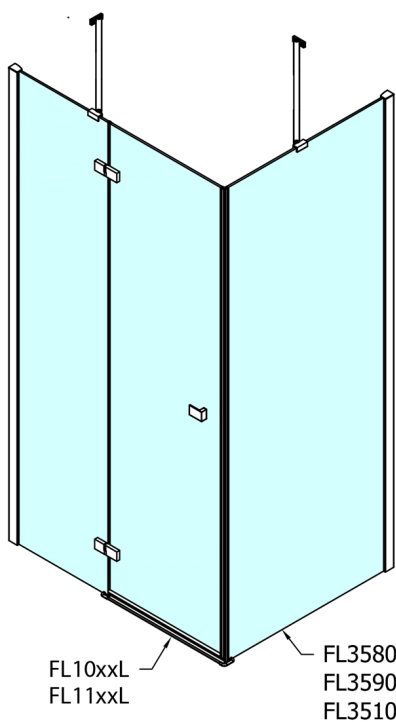

FORTIS Rectangular screen 1100x900 mm, L variant

Order code: FL1011LFL3590

Size

Width: 1100 mm
 Height: 2000 mm
 Depth: 900 mm

Properties

Warranty: 2 years

Technical sheet

Dveře	A (mm)	B (mm)	C (mm)
FL1080	785-801	≈ 200	779-795
FL1090	885-901	≈ 300	879-895
FL1010	985-1001	≈ 400	979-995
FL1011	1085-1101	≈ 500	1079-1095
FL1012	1185-1201	≈ 600	1179-1195
FL1113	1285-1301	≈ 700	1279-1295
FL1114	1385-1401	≈ 800	1379-1395
FL1115	1485-1501	≈ 900	1479-1495

Boční stěna	E	D
FL3580	785-801	779-795
FL3590	885-901	879-895
FL3510	985-1001	979-995

Stavební připravenost pro montáž na dlažbu
 kóty x,y = Rozměr k vnitřní straně skla

Construction readiness for floor mounting
 dimensions x, y = Dimension to the inside of the glass

Dveře	X (mm)	B (mm)
FL1080	768	≈ 200
FL1090	868	≈ 300
FL1010	968	≈ 400
FL1011	1068	≈ 500
FL1012	1168	≈ 600
FL1113	1268	≈ 700
FL1114	1368	≈ 800
FL1115	1468	≈ 900

Boční stěna	Y
FL3580	768
FL3590	868
FL3510	968
FL3511	1068
FL3512	1168