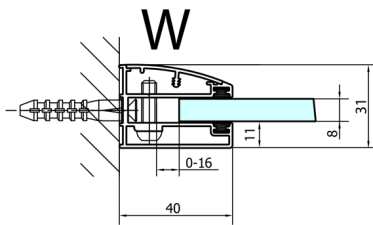

FORTIS Rectangular screen 1100x900 mm, L variant

Order code: FL1011LFL3590

Size

Width: 1100 mm
 Height: 2000 mm
 Depth: 900 mm

Properties

Warranty: 2 years

Technical sheet

Dveře	A (mm)	B (mm)	C (mm)
FL1080	785-801	≈ 200	779-795
FL1090	885-901	≈ 300	879-895
FL1010	985-1001	≈ 400	979-995
FL1011	1085-1101	≈ 500	1079-1095
FL1012	1185-1201	≈ 600	1179-1195
FL1113	1285-1301	≈ 700	1279-1295
FL1114	1385-1401	≈ 800	1379-1395
FL1115	1485-1501	≈ 900	1479-1495

Boční stěna	E	D
FL3580	785-801	779-795
FL3590	885-901	879-895
FL3510	985-1001	979-995

Stavební připravenost pro montáž na dlažbu
 kóty x,y = Rozměr k vnitřní straně skla

Construction readiness for floor mounting
 dimensions x, y = Dimension to the inside of the glass

Dveře	X (mm)	B (mm)
FL1080	768	≈ 200
FL1090	868	≈ 300
FL1010	968	≈ 400
FL1011	1068	≈ 500
FL1012	1168	≈ 600
FL1113	1268	≈ 700
FL1114	1368	≈ 800
FL1115	1468	≈ 900

Boční stěna	Y
FL3580	768
FL3590	868
FL3510	968
FL3511	1068
FL3512	1168