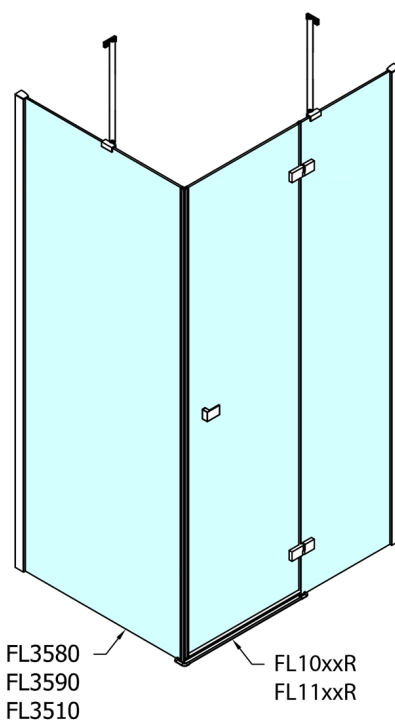

FORTIS Rectangular screen 1100x900 mm, L variant

Order code: FL1011LFL3590

Size

Width: 1100 mm
 Height: 2000 mm
 Depth: 900 mm

Properties

Warranty: 2 years

Technical sheet

Dveře	A (mm)	B (mm)	C (mm)
FL1080	785-801	≈ 200	779-795
FL1090	885-901	≈ 300	879-895
FL1010	985-1001	≈ 400	979-995
FL1011	1085-1101	≈ 500	1079-1095
FL1012	1185-1201	≈ 600	1179-1195
FL1113	1285-1301	≈ 700	1279-1295
FL1114	1385-1401	≈ 800	1379-1395
FL1115	1485-1501	≈ 900	1479-1495

Boční stěna	E	D
FL3580	785-801	779-795
FL3590	885-901	879-895
FL3510	985-1001	979-995

Stavební připravenost pro montáž na dlažbu
 kóty x,y = Rozměr k vnitřní straně skla

Construction readiness for floor mounting
 dimensions x, y = Dimension to the inside of the glass

Dveře	X (mm)	B (mm)
FL1080	768	≈ 200
FL1090	868	≈ 300
FL1010	968	≈ 400
FL1011	1068	≈ 500
FL1012	1168	≈ 600
FL1113	1268	≈ 700
FL1114	1368	≈ 800
FL1115	1468	≈ 900

Boční stěna	Y
FL3580	768
FL3590	868
FL3510	968
FL3511	1068
FL3512	1168