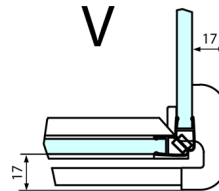

FORTIS Rectangular screen 1100x900 mm, L variant

Order code: FL1011LFL3590

Size

Width: 1100 mm
 Height: 2000 mm
 Depth: 900 mm

Properties

Warranty: 2 years

Technical sheet

Dveře	A (mm)	B (mm)	C (mm)
FL1080	785-801	≈ 200	779-795
FL1090	885-901	≈ 300	879-895
FL1010	985-1001	≈ 400	979-995
FL1011	1085-1101	≈ 500	1079-1095
FL1012	1185-1201	≈ 600	1179-1195
FL1113	1285-1301	≈ 700	1279-1295
FL1114	1385-1401	≈ 800	1379-1395
FL1115	1485-1501	≈ 900	1479-1495

Boční stěna	E	D
FL3580	785-801	779-795
FL3590	885-901	879-895
FL3510	985-1001	979-995

Stavební připravenost pro montáž na dlažbu
 kóty x,y = Rozměr k vnitřní straně skla

Construction readiness for floor mounting
 dimensions x, y = Dimension to the inside of the glass

Dveře	X (mm)	B (mm)
FL1080	768	≈ 200
FL1090	868	≈ 300
FL1010	968	≈ 400
FL1011	1068	≈ 500
FL1012	1168	≈ 600
FL1113	1268	≈ 700
FL1114	1368	≈ 800
FL1115	1468	≈ 900

Boční stěna	Y
FL3580	768
FL3590	868
FL3510	968
FL3511	1068
FL3512	1168