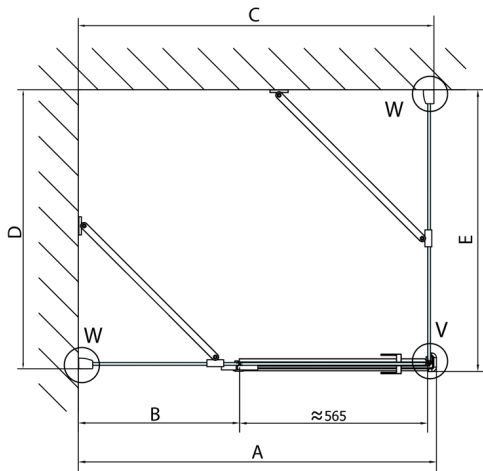

FORTIS Rectangular screen 1100x900 mm, L variant

Order code: FL1011LFL3590

Size

Width: 1100 mm
 Height: 2000 mm
 Depth: 900 mm

Properties

Warranty: 2 years

Technical sheet

Dveře	A (mm)	B (mm)	C (mm)
FL1080	785-801	≈ 200	779-795
FL1090	885-901	≈ 300	879-895
FL1010	985-1001	≈ 400	979-995
FL1011	1085-1101	≈ 500	1079-1095
FL1012	1185-1201	≈ 600	1179-1195
FL1113	1285-1301	≈ 700	1279-1295
FL1114	1385-1401	≈ 800	1379-1395
FL1115	1485-1501	≈ 900	1479-1495

Boční stěna	E	D
FL3580	785-801	779-795
FL3590	885-901	879-895
FL3510	985-1001	979-995

Stavební připravenost pro montáž na dlažbu
 kóty x,y = Rozměr k vnitřní straně skla

Construction readiness for floor mounting
 dimensions x, y = Dimension to the inside of the glass

Dveře	X (mm)	B (mm)
FL1080	768	≈ 200
FL1090	868	≈ 300
FL1010	968	≈ 400
FL1011	1068	≈ 500
FL1012	1168	≈ 600
FL1113	1268	≈ 700
FL1114	1368	≈ 800
FL1115	1468	≈ 900

Boční stěna	Y
FL3580	768
FL3590	868
FL3510	968
FL3511	1068
FL3512	1168