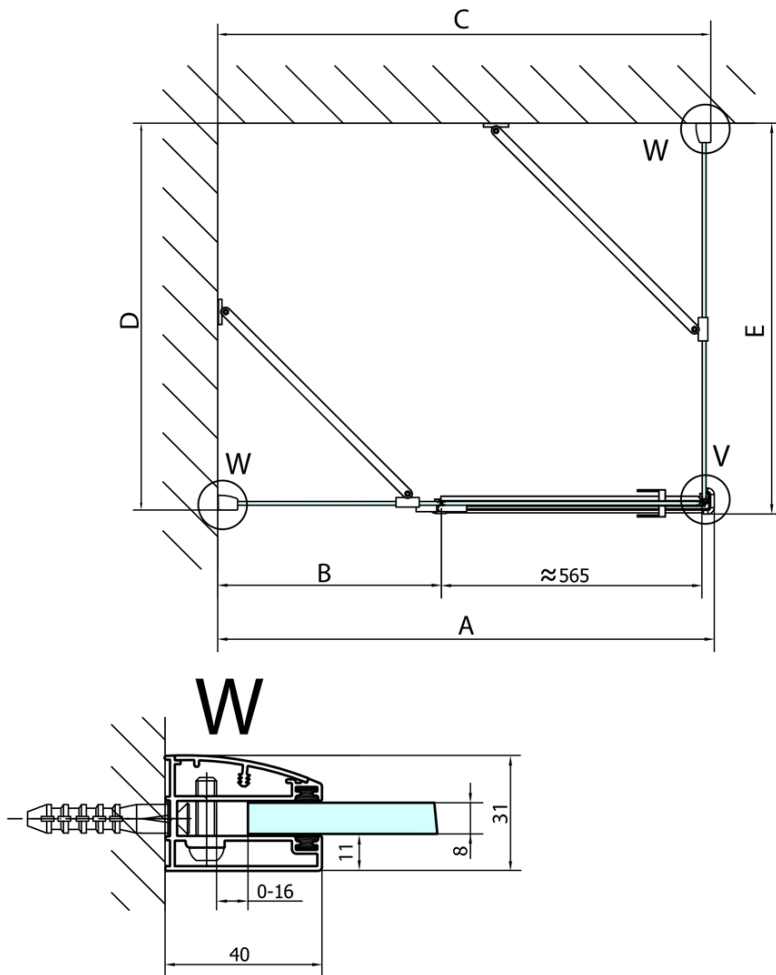

Order code: FL1011LFL3580

Basic information

Brand: Polysan
Series: FORTIS

Size

Width: 1100 mm
Height: 2000 mm
Depth: 800 mm

Properties

Profile colour: Chrome - polished aluminum
Shape: Rectangular shower enclosures
Type of opening: Single pivot door
Opening direction: Left
Opening width: 565 mm
Glass colour: TRANSPARENT glass
Glass finish: Antidrop
Glass thickness: 8 mm
Properties: Frameless design
Weight / Piece: 84.0 kg
Packaging: 2 Piece
Warranty: 2 years

Technical sheet

FL10xxL
FL11xxL

FL3580
FL3590
FL3510

FL3580
FL3590
FL3510

FL10xxR
FL11xxR

Dveře	A (mm)	B (mm)	C (mm)
FL1080	785-801	≈ 200	779-795
FL1090	885-901	≈ 300	879-895
FL1010	985-1001	≈ 400	979-995
FL1011	1085-1101	≈ 500	1079-1095
FL1012	1185-1201	≈ 600	1179-1195
FL1113	1285-1301	≈ 700	1279-1295
FL1114	1385-1401	≈ 800	1379-1395
FL1115	1485-1501	≈ 900	1479-1495

Boční stěna	E	D
FL3580	785-801	779-795
FL3590	885-901	879-895
FL3510	985-1001	979-995

Stavební připravenost pro montáž na dlažbu
 kóty x,y = Rozměr k vnitřní straně skla

Construction readiness for floor mounting
 dimensions x, y = Dimension to the inside of the glass

Dveře	X (mm)	B (mm)
FL1080	768	≈ 200
FL1090	868	≈ 300
FL1010	968	≈ 400
FL1011	1068	≈ 500
FL1012	1168	≈ 600
FL1113	1268	≈ 700
FL1114	1368	≈ 800
FL1115	1468	≈ 900

Boční stěna	Y
FL3580	768
FL3590	868
FL3510	968
FL3511	1068
FL3512	1168