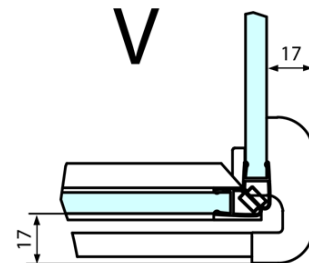

Order code: FL1011LFL3580

Basic information

Brand: Polysan
Series: FORTIS

Size

Width: 1100 mm
Height: 2000 mm
Depth: 800 mm

Properties

Profile colour: Chrome - polished aluminum
Shape: Rectangular shower enclosures
Type of opening: Single pivot door
Opening direction: Left
Opening width: 565 mm
Glass colour: TRANSPARENT glass
Glass finish: Antidrop
Glass thickness: 8 mm
Properties: Frameless design
Weight / Piece: 84.0 kg
Packaging: 2 Piece
Warranty: 2 years

Technical sheet

FL10xxL
FL11xxL

FL3580
FL3590
FL3510

FL3580
FL3590
FL3510

FL10xxR
FL11xxR

Dveře	A (mm)	B (mm)	C (mm)
FL1080	785-801	≈ 200	779-795
FL1090	885-901	≈ 300	879-895
FL1010	985-1001	≈ 400	979-995
FL1011	1085-1101	≈ 500	1079-1095
FL1012	1185-1201	≈ 600	1179-1195
FL1113	1285-1301	≈ 700	1279-1295
FL1114	1385-1401	≈ 800	1379-1395
FL1115	1485-1501	≈ 900	1479-1495

Boční stěna	E	D
FL3580	785-801	779-795
FL3590	885-901	879-895
FL3510	985-1001	979-995

Stavební připravenost pro montáž na dlažbu
 kóty x,y = Rozměr k vnitřní straně skla

Construction readiness for floor mounting
 dimensions x, y = Dimension to the inside of the glass

Dveře	X (mm)	B (mm)
FL1080	768	≈ 200
FL1090	868	≈ 300
FL1010	968	≈ 400
FL1011	1068	≈ 500
FL1012	1168	≈ 600
FL1113	1268	≈ 700
FL1114	1368	≈ 800
FL1115	1468	≈ 900

Boční stěna	Y
FL3580	768
FL3590	868
FL3510	968
FL3511	1068
FL3512	1168