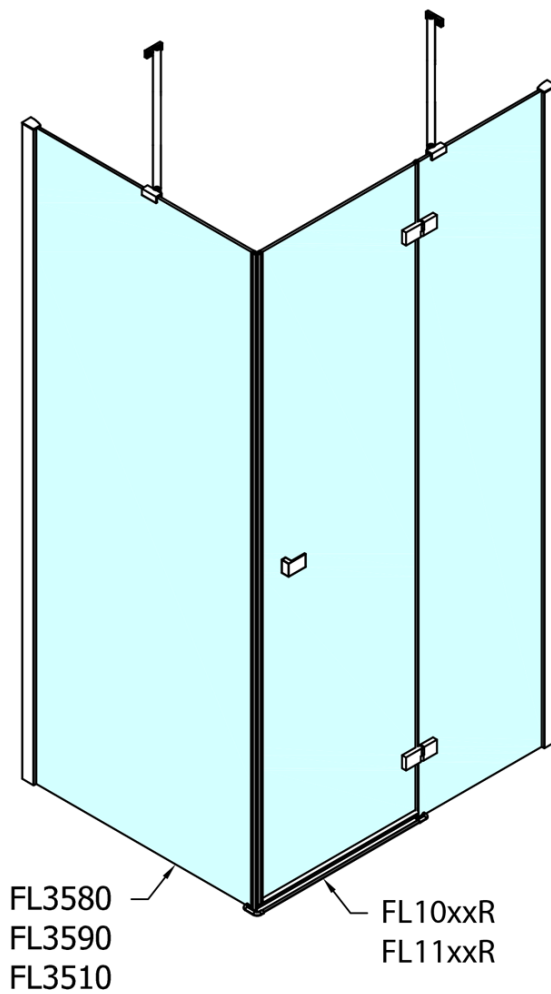

Order code: FL1011LFL3580

Basic information

Brand: Polysan
Series: FORTIS

Size

Width: 1100 mm
Height: 2000 mm
Depth: 800 mm

Properties

Profile colour: Chrome - polished aluminum
Shape: Rectangular shower enclosures
Type of opening: Single pivot door
Opening direction: Left
Opening width: 565 mm
Glass colour: TRANSPARENT glass
Glass finish: Antidrop
Glass thickness: 8 mm
Properties: Frameless design
Weight / Piece: 84.0 kg
Packaging: 2 Piece
Warranty: 2 years

Technical sheet

Dveře	A (mm)	B (mm)	C (mm)
FL1080	785-801	≈ 200	779-795
FL1090	885-901	≈ 300	879-895
FL1010	985-1001	≈ 400	979-995
FL1011	1085-1101	≈ 500	1079-1095
FL1012	1185-1201	≈ 600	1179-1195
FL1113	1285-1301	≈ 700	1279-1295
FL1114	1385-1401	≈ 800	1379-1395
FL1115	1485-1501	≈ 900	1479-1495

Boční stěna	E	D
FL3580	785-801	779-795
FL3590	885-901	879-895
FL3510	985-1001	979-995

Stavební připravenost pro montáž na dlažbu
 kóty x, y = Rozměr k vnitřní straně skla

Construction readiness for floor mounting
 dimensions x, y = Dimension to the inside of the glass

Dveře	X (mm)	B (mm)
FL1080	768	≈ 200
FL1090	868	≈ 300
FL1010	968	≈ 400
FL1011	1068	≈ 500
FL1012	1168	≈ 600
FL1113	1268	≈ 700
FL1114	1368	≈ 800
FL1115	1468	≈ 900

Boční stěna	Y
FL3580	768
FL3590	868
FL3510	968
FL3511	1068
FL3512	1168