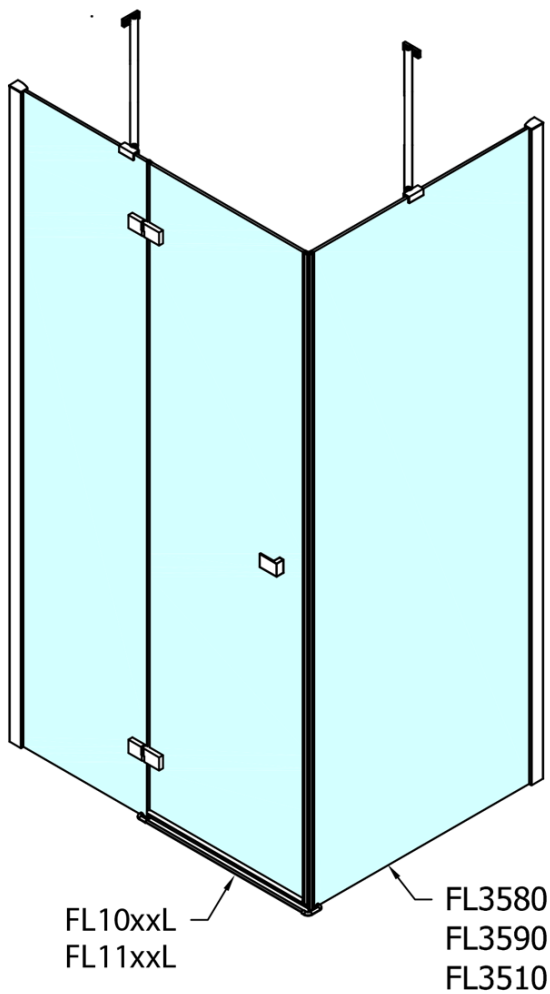

Order code: FL1011LFL3580

Basic information

Brand: Polysan
Series: FORTIS

Size

Width: 1100 mm
Height: 2000 mm
Depth: 800 mm

Properties

Profile colour: Chrome - polished aluminum
Shape: Rectangular shower enclosures
Type of opening: Single pivot door
Opening direction: Left
Opening width: 565 mm
Glass colour: TRANSPARENT glass
Glass finish: Antidrop
Glass thickness: 8 mm
Properties: Frameless design
Weight / Piece: 84.0 kg
Packaging: 2 Piece
Warranty: 2 years

Technical sheet

Dveře	A (mm)	B (mm)	C (mm)
FL1080	785-801	≈ 200	779-795
FL1090	885-901	≈ 300	879-895
FL1010	985-1001	≈ 400	979-995
FL1011	1085-1101	≈ 500	1079-1095
FL1012	1185-1201	≈ 600	1179-1195
FL1113	1285-1301	≈ 700	1279-1295
FL1114	1385-1401	≈ 800	1379-1395
FL1115	1485-1501	≈ 900	1479-1495

Boční stěna	E	D
FL3580	785-801	779-795
FL3590	885-901	879-895
FL3510	985-1001	979-995

Stavební připravenost pro montáž na dlažbu
 kóty x, y = Rozměr k vnitřní straně skla

Construction readiness for floor mounting
 dimensions x, y = Dimension to the inside of the glass

Dveře	X (mm)	B (mm)
FL1080	768	≈ 200
FL1090	868	≈ 300
FL1010	968	≈ 400
FL1011	1068	≈ 500
FL1012	1168	≈ 600
FL1113	1268	≈ 700
FL1114	1368	≈ 800
FL1115	1468	≈ 900

Boční stěna	Y
FL3580	768
FL3590	868
FL3510	968
FL3511	1068
FL3512	1168