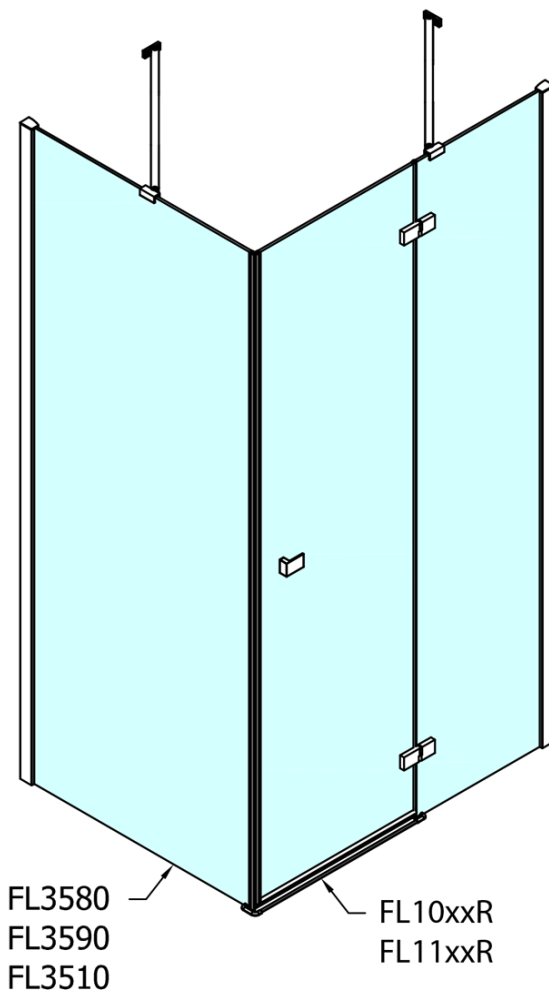

Order code: FL1011LFL3580

Basic information

Brand: Polysan
Series: FORTIS

Size

Width: 1100 mm
Height: 2000 mm
Depth: 800 mm

Properties

Profile colour: Chrome - polished aluminum
Shape: Rectangular shower enclosures
Type of opening: Single pivot door
Opening direction: Left
Opening width: 565 mm
Glass colour: TRANSPARENT glass
Glass finish: Antidrop
Glass thickness: 8 mm
Properties: Frameless design
Weight / Piece: 84.0 kg
Packaging: 2 Piece
Warranty: 2 years

Technical sheet

Dveře	A (mm)	B (mm)	C (mm)
FL1080	785-801	≈ 200	779-795
FL1090	885-901	≈ 300	879-895
FL1010	985-1001	≈ 400	979-995
FL1011	1085-1101	≈ 500	1079-1095
FL1012	1185-1201	≈ 600	1179-1195
FL1113	1285-1301	≈ 700	1279-1295
FL1114	1385-1401	≈ 800	1379-1395
FL1115	1485-1501	≈ 900	1479-1495

Boční stěna	E	D
FL3580	785-801	779-795
FL3590	885-901	879-895
FL3510	985-1001	979-995

Stavební připravenost pro montáž na dlažbu
 kóty x, y = Rozměr k vnitřní straně skla

Construction readiness for floor mounting
 dimensions x, y = Dimension to the inside of the glass

Dveře	X (mm)	B (mm)
FL1080	768	≈ 200
FL1090	868	≈ 300
FL1010	968	≈ 400
FL1011	1068	≈ 500
FL1012	1168	≈ 600
FL1113	1268	≈ 700
FL1114	1368	≈ 800
FL1115	1468	≈ 900

Boční stěna	Y
FL3580	768
FL3590	868
FL3510	968
FL3511	1068
FL3512	1168