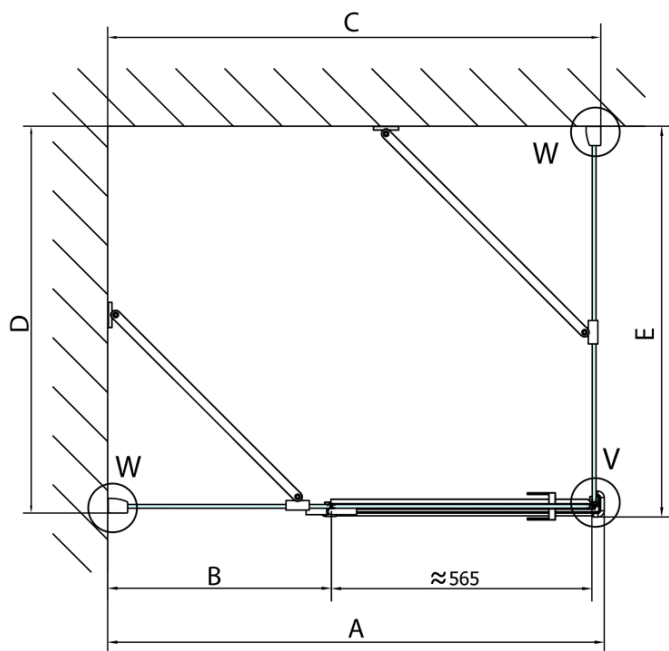

Order code: FL1011LFL3580

Basic information

Brand: Polysan
Series: FORTIS

Size

Width: 1100 mm
Height: 2000 mm
Depth: 800 mm

Properties

Profile colour: Chrome - polished aluminum
Shape: Rectangular shower enclosures
Type of opening: Single pivot door
Opening direction: Left
Opening width: 565 mm
Glass colour: TRANSPARENT glass
Glass finish: Antidrop
Glass thickness: 8 mm
Properties: Frameless design
Weight / Piece: 84.0 kg
Packaging: 2 Piece
Warranty: 2 years

Technical sheet

Dveře	A (mm)	B (mm)	C (mm)
FL1080	785-801	≈ 200	779-795
FL1090	885-901	≈ 300	879-895
FL1010	985-1001	≈ 400	979-995
FL1011	1085-1101	≈ 500	1079-1095
FL1012	1185-1201	≈ 600	1179-1195
FL1113	1285-1301	≈ 700	1279-1295
FL1114	1385-1401	≈ 800	1379-1395
FL1115	1485-1501	≈ 900	1479-1495

Boční stěna	E	D
FL3580	785-801	779-795
FL3590	885-901	879-895
FL3510	985-1001	979-995

Stavební připravenost pro montáž na dlažbu
 kóty x, y = Rozměr k vnitřní straně skla

Construction readiness for floor mounting
 dimensions x, y = Dimension to the inside of the glass

Dveře	X (mm)	B (mm)
FL1080	768	≈ 200
FL1090	868	≈ 300
FL1010	968	≈ 400
FL1011	1068	≈ 500
FL1012	1168	≈ 600
FL1113	1268	≈ 700
FL1114	1368	≈ 800
FL1115	1468	≈ 900

Boční stěna	Y
FL3580	768
FL3590	868
FL3510	968
FL3511	1068
FL3512	1168