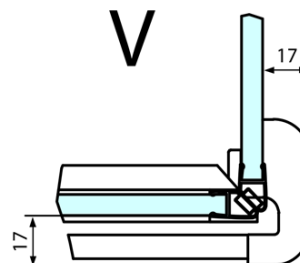

Order code: FL1011LFL3580

Basic information

Brand: Polysan
Series: FORTIS

Size

Width: 1100 mm
Height: 2000 mm
Depth: 800 mm

Properties

Profile colour: Chrome - polished aluminum
Shape: Rectangular shower enclosures
Type of opening: Single pivot door
Opening direction: Left
Opening width: 565 mm
Glass colour: TRANSPARENT glass
Glass finish: Antidrop
Glass thickness: 8 mm
Properties: Frameless design
Weight / Piece: 84.0 kg
Packaging: 2 Piece
Warranty: 2 years

Technical sheet

Dveře	A (mm)	B (mm)	C (mm)
FL1080	785-801	≈ 200	779-795
FL1090	885-901	≈ 300	879-895
FL1010	985-1001	≈ 400	979-995
FL1011	1085-1101	≈ 500	1079-1095
FL1012	1185-1201	≈ 600	1179-1195
FL1113	1285-1301	≈ 700	1279-1295
FL1114	1385-1401	≈ 800	1379-1395
FL1115	1485-1501	≈ 900	1479-1495

Boční stěna	E	D
FL3580	785-801	779-795
FL3590	885-901	879-895
FL3510	985-1001	979-995

Stavební připravenost pro montáž na dlažbu
 kóty x, y = Rozměr k vnitřní straně skla

Construction readiness for floor mounting
 dimensions x, y = Dimension to the inside of the glass

Dveře	X (mm)	B (mm)
FL1080	768	≈ 200
FL1090	868	≈ 300
FL1010	968	≈ 400
FL1011	1068	≈ 500
FL1012	1168	≈ 600
FL1113	1268	≈ 700
FL1114	1368	≈ 800
FL1115	1468	≈ 900

Boční stěna	Y
FL3580	768
FL3590	868
FL3510	968
FL3511	1068
FL3512	1168