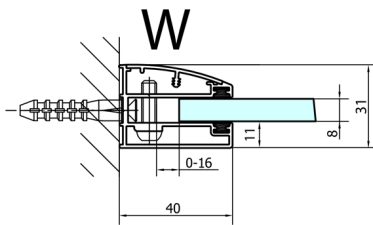

FORTIS Rectangular screen 1100x800 mm, L variant

Order code: FL1011LFL3580

Size

Width: 1100 mm
 Height: 2000 mm
 Depth: 800 mm

Properties

Warranty: 2 years

Technical sheet

Dveře	A (mm)	B (mm)	C (mm)
FL1080	785-801	≈ 200	779-795
FL1090	885-901	≈ 300	879-895
FL1010	985-1001	≈ 400	979-995
FL1011	1085-1101	≈ 500	1079-1095
FL1012	1185-1201	≈ 600	1179-1195
FL1113	1285-1301	≈ 700	1279-1295
FL1114	1385-1401	≈ 800	1379-1395
FL1115	1485-1501	≈ 900	1479-1495

Boční stěna	E	D
FL3580	785-801	779-795
FL3590	885-901	879-895
FL3510	985-1001	979-995

Stavební připravenost pro montáž na dlažbu
 kóty x,y = Rozměr k vnitřní straně skla

Construction readiness for floor mounting
 dimensions x, y = Dimension to the inside of the glass

Dveře	X (mm)	B (mm)
FL1080	768	≈ 200
FL1090	868	≈ 300
FL1010	968	≈ 400
FL1011	1068	≈ 500
FL1012	1168	≈ 600
FL1113	1268	≈ 700
FL1114	1368	≈ 800
FL1115	1468	≈ 900

Boční stěna	Y
FL3580	768
FL3590	868
FL3510	968
FL3511	1068
FL3512	1168