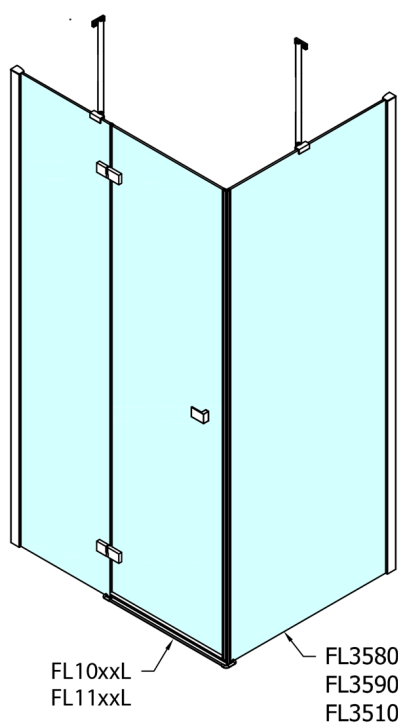

FORTIS Rectangular screen 1100x800 mm, L variant

Order code: FL1011LFL3580

Size

Width: 1100 mm
 Height: 2000 mm
 Depth: 800 mm

Properties

Warranty: 2 years

Technical sheet

Dveře	A (mm)	B (mm)	C (mm)
FL1080	785-801	≈ 200	779-795
FL1090	885-901	≈ 300	879-895
FL1010	985-1001	≈ 400	979-995
FL1011	1085-1101	≈ 500	1079-1095
FL1012	1185-1201	≈ 600	1179-1195
FL1113	1285-1301	≈ 700	1279-1295
FL1114	1385-1401	≈ 800	1379-1395
FL1115	1485-1501	≈ 900	1479-1495

Boční stěna	E	D
FL3580	785-801	779-795
FL3590	885-901	879-895
FL3510	985-1001	979-995

Stavební připravenost pro montáž na dlažbu
 kóty x,y = Rozměr k vnitřní straně skla

Construction readiness for floor mounting
 dimensions x, y = Dimension to the inside of the glass

Dveře	X (mm)	B (mm)
FL1080	768	≈ 200
FL1090	868	≈ 300
FL1010	968	≈ 400
FL1011	1068	≈ 500
FL1012	1168	≈ 600
FL1113	1268	≈ 700
FL1114	1368	≈ 800
FL1115	1468	≈ 900

Boční stěna	Y
FL3580	768
FL3590	868
FL3510	968
FL3511	1068
FL3512	1168