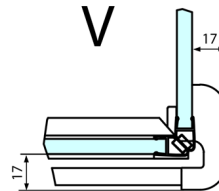

FORTIS Rectangular screen 1100x800 mm, L variant

Order code: FL1011LFL3580

Size

Width: 1100 mm
 Height: 2000 mm
 Depth: 800 mm

Properties

Warranty: 2 years

Technical sheet

Dveře	A (mm)	B (mm)	C (mm)
FL1080	785-801	≈ 200	779-795
FL1090	885-901	≈ 300	879-895
FL1010	985-1001	≈ 400	979-995
FL1011	1085-1101	≈ 500	1079-1095
FL1012	1185-1201	≈ 600	1179-1195
FL1113	1285-1301	≈ 700	1279-1295
FL1114	1385-1401	≈ 800	1379-1395
FL1115	1485-1501	≈ 900	1479-1495

Boční stěna	E	D
FL3580	785-801	779-795
FL3590	885-901	879-895
FL3510	985-1001	979-995

Stavební připravenost pro montáž na dlažbu
 kóty x,y = Rozměr k vnitřní straně skla

Construction readiness for floor mounting
 dimensions x, y = Dimension to the inside of the glass

Dveře	X (mm)	B (mm)
FL1080	768	≈ 200
FL1090	868	≈ 300
FL1010	968	≈ 400
FL1011	1068	≈ 500
FL1012	1168	≈ 600
FL1113	1268	≈ 700
FL1114	1368	≈ 800
FL1115	1468	≈ 900

Boční stěna	Y
FL3580	768
FL3590	868
FL3510	968
FL3511	1068
FL3512	1168