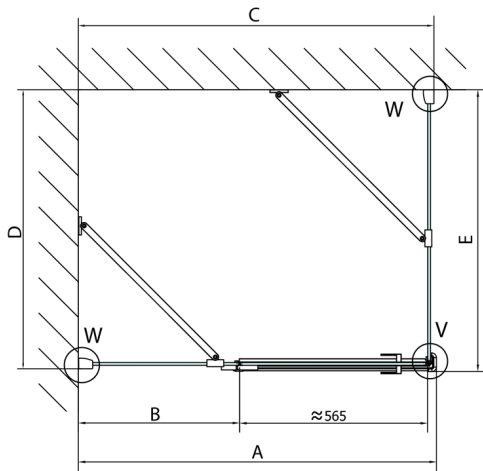

FORTIS Rectangular screen 1100x800 mm, L variant

Order code: FL1011LFL3580

Size

Width: 1100 mm
 Height: 2000 mm
 Depth: 800 mm

Properties

Warranty: 2 years

Technical sheet

Dveře	A (mm)	B (mm)	C (mm)
FL1080	785-801	≈ 200	779-795
FL1090	885-901	≈ 300	879-895
FL1010	985-1001	≈ 400	979-995
FL1011	1085-1101	≈ 500	1079-1095
FL1012	1185-1201	≈ 600	1179-1195
FL1113	1285-1301	≈ 700	1279-1295
FL1114	1385-1401	≈ 800	1379-1395
FL1115	1485-1501	≈ 900	1479-1495

Boční stěna	E	D
FL3580	785-801	779-795
FL3590	885-901	879-895
FL3510	985-1001	979-995

Stavební připravenost pro montáž na dlažbu
 kóty x,y = Rozměr k vnitřní straně skla

Construction readiness for floor mounting
 dimensions x, y = Dimension to the inside of the glass

Dveře	X (mm)	B (mm)
FL1080	768	≈ 200
FL1090	868	≈ 300
FL1010	968	≈ 400
FL1011	1068	≈ 500
FL1012	1168	≈ 600
FL1113	1268	≈ 700
FL1114	1368	≈ 800
FL1115	1468	≈ 900

Boční stěna	Y
FL3580	768
FL3590	868
FL3510	968
FL3511	1068
FL3512	1168