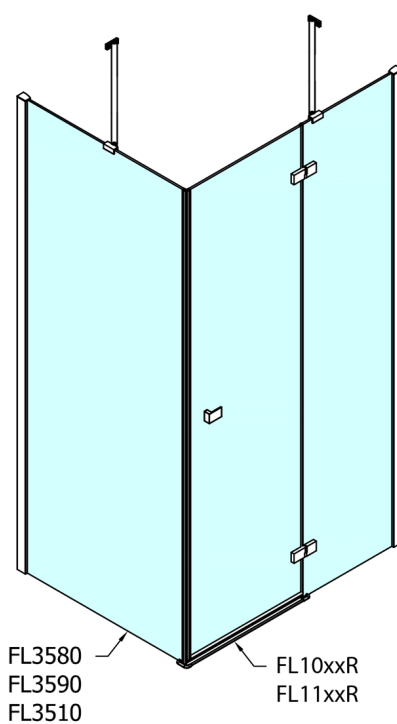

FORTIS Rectangular screen 1100x800 mm, L variant

Order code: FL1011LFL3580

Size

Width: 1100 mm
 Height: 2000 mm
 Depth: 800 mm

Properties

Warranty: 2 years

Technical sheet

Dveře	A (mm)	B (mm)	C (mm)
FL1080	785-801	≈ 200	779-795
FL1090	885-901	≈ 300	879-895
FL1010	985-1001	≈ 400	979-995
FL1011	1085-1101	≈ 500	1079-1095
FL1012	1185-1201	≈ 600	1179-1195
FL1113	1285-1301	≈ 700	1279-1295
FL1114	1385-1401	≈ 800	1379-1395
FL1115	1485-1501	≈ 900	1479-1495

Boční stěna	E	D
FL3580	785-801	779-795
FL3590	885-901	879-895
FL3510	985-1001	979-995

Stavební připravenost pro montáž na dlažbu
 kóty x,y = Rozměr k vnitřní straně skla

Construction readiness for floor mounting
 dimensions x, y = Dimension to the inside of the glass

Dveře	X (mm)	B (mm)
FL1080	768	≈ 200
FL1090	868	≈ 300
FL1010	968	≈ 400
FL1011	1068	≈ 500
FL1012	1168	≈ 600
FL1113	1268	≈ 700
FL1114	1368	≈ 800
FL1115	1468	≈ 900

Boční stěna	Y
FL3580	768
FL3590	868
FL3510	968
FL3511	1068
FL3512	1168