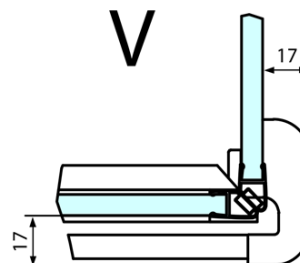

Order code: FL1010RFL3590

Basic information

Brand: Polysan
Series: FORTIS

Size

Width: 1000 mm
Height: 2000 mm
Depth: 900 mm

Properties

Profile colour: Chrome - polished aluminum
Shape: Rectangular shower enclosures
Type of opening: Single pivot door
Opening direction: Right
Opening width: 565 mm
Glass colour: TRANSPARENT glass
Glass finish: Antidrop
Glass thickness: 8 mm
Properties: Frameless design
Weight / Piece: 86.0 kg
Packaging: 2 Piece
Warranty: 2 years

Technical sheet

FL10xxL
FL11xxL

FL3580
FL3590
FL3510

FL3580
FL3590
FL3510

FL10xxR
FL11xxR

Dveře	A (mm)	B (mm)	C (mm)
FL1080	785-801	≈ 200	779-795
FL1090	885-901	≈ 300	879-895
FL1010	985-1001	≈ 400	979-995
FL1011	1085-1101	≈ 500	1079-1095
FL1012	1185-1201	≈ 600	1179-1195
FL1113	1285-1301	≈ 700	1279-1295
FL1114	1385-1401	≈ 800	1379-1395
FL1115	1485-1501	≈ 900	1479-1495

Boční stěna	E	D
FL3580	785-801	779-795
FL3590	885-901	879-895
FL3510	985-1001	979-995

Stavební připravenost pro montáž na dlažbu
 kóty x, y = Rozměr k vnitřní straně skla

Construction readiness for floor mounting
 dimensions x, y = Dimension to the inside of the glass

Dveře	X (mm)	B (mm)
FL1080	768	≈ 200
FL1090	868	≈ 300
FL1010	968	≈ 400
FL1011	1068	≈ 500
FL1012	1168	≈ 600
FL1113	1268	≈ 700
FL1114	1368	≈ 800
FL1115	1468	≈ 900

Boční stěna	Y
FL3580	768
FL3590	868
FL3510	968
FL3511	1068
FL3512	1168