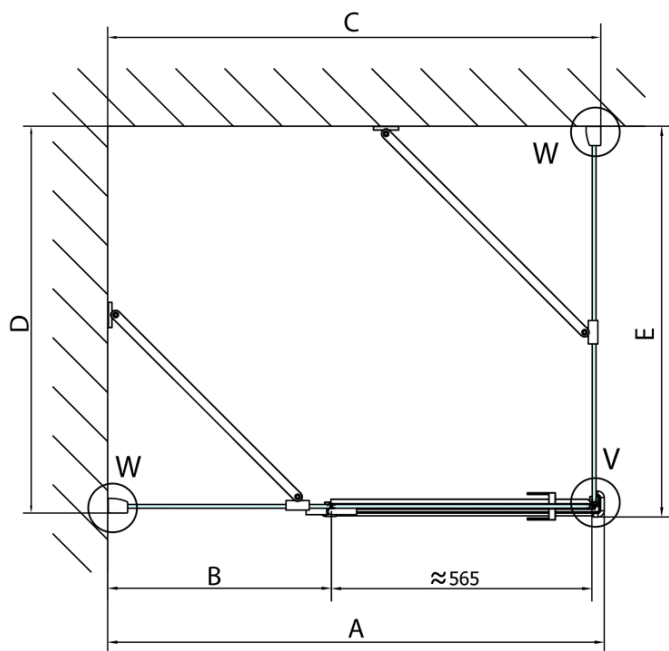

Order code: FL1010RFL3590

Basic information

Brand: Polysan
Series: FORTIS

Size

Width: 1000 mm
Height: 2000 mm
Depth: 900 mm

Properties

Profile colour: Chrome - polished aluminum
Shape: Rectangular shower enclosures
Type of opening: Single pivot door
Opening direction: Right
Opening width: 565 mm
Glass colour: TRANSPARENT glass
Glass finish: Antidrop
Glass thickness: 8 mm
Properties: Frameless design
Weight / Piece: 86.0 kg
Packaging: 2 Piece
Warranty: 2 years

Technical sheet

FL10xxL
FL11xxL

FL3580
FL3590
FL3510

FL3580
FL3590
FL3510

FL10xxR
FL11xxR

Dveře	A (mm)	B (mm)	C (mm)
FL1080	785-801	≈ 200	779-795
FL1090	885-901	≈ 300	879-895
FL1010	985-1001	≈ 400	979-995
FL1011	1085-1101	≈ 500	1079-1095
FL1012	1185-1201	≈ 600	1179-1195
FL1113	1285-1301	≈ 700	1279-1295
FL1114	1385-1401	≈ 800	1379-1395
FL1115	1485-1501	≈ 900	1479-1495

Boční stěna	E	D
FL3580	785-801	779-795
FL3590	885-901	879-895
FL3510	985-1001	979-995

Stavební připravenost pro montáž na dlažbu
 kóty x, y = Rozměr k vnitřní straně skla

Construction readiness for floor mounting
 dimensions x, y = Dimension to the inside of the glass

Dveře	X (mm)	B (mm)
FL1080	768	≈ 200
FL1090	868	≈ 300
FL1010	968	≈ 400
FL1011	1068	≈ 500
FL1012	1168	≈ 600
FL1113	1268	≈ 700
FL1114	1368	≈ 800
FL1115	1468	≈ 900

Boční stěna	Y
FL3580	768
FL3590	868
FL3510	968
FL3511	1068
FL3512	1168