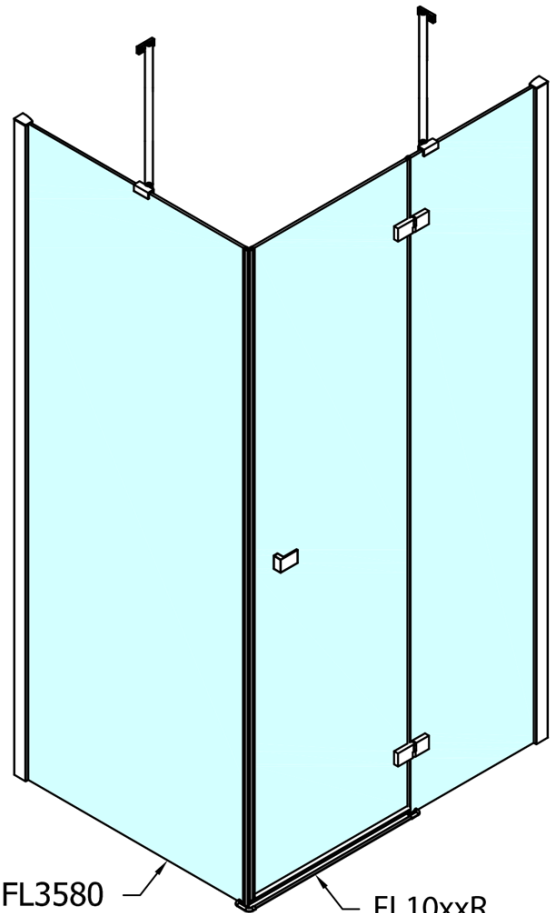

Order code: FL1010RFL3590

Basic information

Brand: Polysan
Series: FORTIS

Size

Width: 1000 mm
Height: 2000 mm
Depth: 900 mm

Properties

Profile colour: Chrome - polished aluminum
Shape: Rectangular shower enclosures
Type of opening: Single pivot door
Opening direction: Right
Opening width: 565 mm
Glass colour: TRANSPARENT glass
Glass finish: Antidrop
Glass thickness: 8 mm
Properties: Frameless design
Weight / Piece: 86.0 kg
Packaging: 2 Piece
Warranty: 2 years

Technical sheet

FL10xxL
FL11xxL

FL3580
FL3590
FL3510

FL3580
FL3590
FL3510

FL10xxR
FL11xxR

Dveře	A (mm)	B (mm)	C (mm)
FL1080	785-801	≈ 200	779-795
FL1090	885-901	≈ 300	879-895
FL1010	985-1001	≈ 400	979-995
FL1011	1085-1101	≈ 500	1079-1095
FL1012	1185-1201	≈ 600	1179-1195
FL1113	1285-1301	≈ 700	1279-1295
FL1114	1385-1401	≈ 800	1379-1395
FL1115	1485-1501	≈ 900	1479-1495

Boční stěna	E	D
FL3580	785-801	779-795
FL3590	885-901	879-895
FL3510	985-1001	979-995

Stavební připravenost pro montáž na dlažbu
 kóty x, y = Rozměr k vnitřní straně skla

Construction readiness for floor mounting
 dimensions x, y = Dimension to the inside of the glass

Dveře	X (mm)	B (mm)
FL1080	768	≈ 200
FL1090	868	≈ 300
FL1010	968	≈ 400
FL1011	1068	≈ 500
FL1012	1168	≈ 600
FL1113	1268	≈ 700
FL1114	1368	≈ 800
FL1115	1468	≈ 900

Boční stěna	Y
FL3580	768
FL3590	868
FL3510	968
FL3511	1068
FL3512	1168