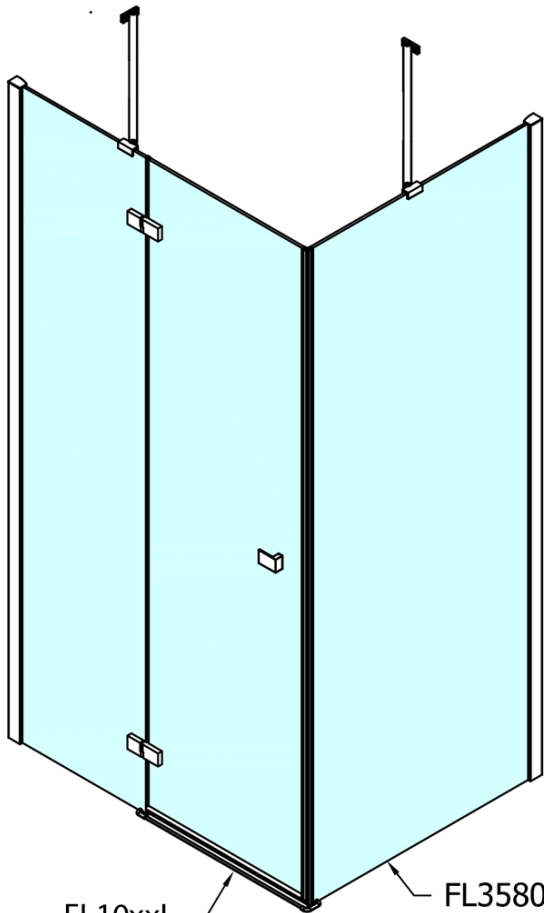

Order code: FL1010RFL3590

Basic information

Brand: Polysan
Series: FORTIS

Size

Width: 1000 mm
Height: 2000 mm
Depth: 900 mm

Properties

Profile colour: Chrome - polished aluminum
Shape: Rectangular shower enclosures
Type of opening: Single pivot door
Opening direction: Right
Opening width: 565 mm
Glass colour: TRANSPARENT glass
Glass finish: Antidrop
Glass thickness: 8 mm
Properties: Frameless design
Weight / Piece: 86.0 kg
Packaging: 2 Piece
Warranty: 2 years

Technical sheet

FL10xxL
FL11xxL

FL3580
FL3590
FL3510

FL3580
FL3590
FL3510

FL10xxR
FL11xxR

Dveře	A (mm)	B (mm)	C (mm)
FL1080	785-801	≈ 200	779-795
FL1090	885-901	≈ 300	879-895
FL1010	985-1001	≈ 400	979-995
FL1011	1085-1101	≈ 500	1079-1095
FL1012	1185-1201	≈ 600	1179-1195
FL1113	1285-1301	≈ 700	1279-1295
FL1114	1385-1401	≈ 800	1379-1395
FL1115	1485-1501	≈ 900	1479-1495

Boční stěna	E	D
FL3580	785-801	779-795
FL3590	885-901	879-895
FL3510	985-1001	979-995

Stavební připravenost pro montáž na dlažbu
 kóty x, y = Rozměr k vnitřní straně skla

Construction readiness for floor mounting
 dimensions x, y = Dimension to the inside of the glass

Dveře	X (mm)	B (mm)
FL1080	768	≈ 200
FL1090	868	≈ 300
FL1010	968	≈ 400
FL1011	1068	≈ 500
FL1012	1168	≈ 600
FL1113	1268	≈ 700
FL1114	1368	≈ 800
FL1115	1468	≈ 900

Boční stěna	Y
FL3580	768
FL3590	868
FL3510	968
FL3511	1068
FL3512	1168