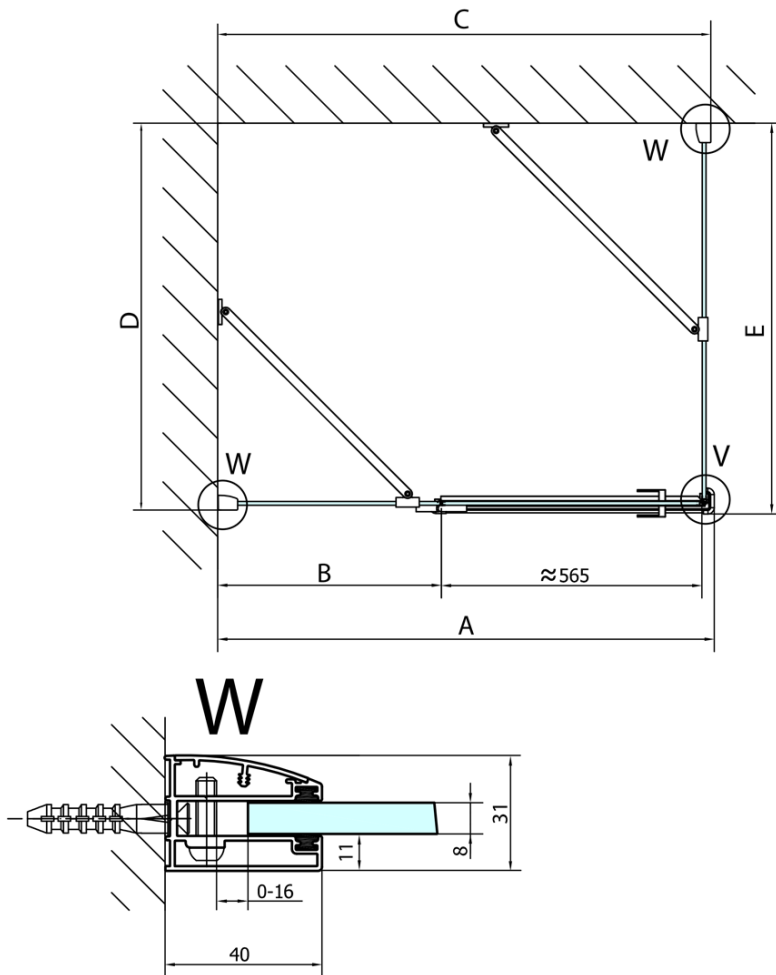

Order code: FL1010RFL3590

Basic information

Brand: Polysan
Series: FORTIS

Size

Width: 1000 mm
Height: 2000 mm
Depth: 900 mm

Properties

Profile colour: Chrome - polished aluminum
Shape: Rectangular shower enclosures
Type of opening: Single pivot door
Opening direction: Right
Opening width: 565 mm
Glass colour: TRANSPARENT glass
Glass finish: Antidrop
Glass thickness: 8 mm
Properties: Frameless design
Weight / Piece: 86.0 kg
Packaging: 2 Piece
Warranty: 2 years

Technical sheet

FL10xxL
FL11xxL

FL3580
FL3590
FL3510

FL3580
FL3590
FL3510

FL10xxR
FL11xxR

Dveře	A (mm)	B (mm)	C (mm)
FL1080	785-801	≈ 200	779-795
FL1090	885-901	≈ 300	879-895
FL1010	985-1001	≈ 400	979-995
FL1011	1085-1101	≈ 500	1079-1095
FL1012	1185-1201	≈ 600	1179-1195
FL1113	1285-1301	≈ 700	1279-1295
FL1114	1385-1401	≈ 800	1379-1395
FL1115	1485-1501	≈ 900	1479-1495

Boční stěna	E	D
FL3580	785-801	779-795
FL3590	885-901	879-895
FL3510	985-1001	979-995

Stavební připravenost pro montáž na dlažbu
 kóty x, y = Rozměr k vnitřní straně skla

Construction readiness for floor mounting
 dimensions x, y = Dimension to the inside of the glass

Dveře	X (mm)	B (mm)
FL1080	768	≈ 200
FL1090	868	≈ 300
FL1010	968	≈ 400
FL1011	1068	≈ 500
FL1012	1168	≈ 600
FL1113	1268	≈ 700
FL1114	1368	≈ 800
FL1115	1468	≈ 900

Boční stěna	Y
FL3580	768
FL3590	868
FL3510	968
FL3511	1068
FL3512	1168