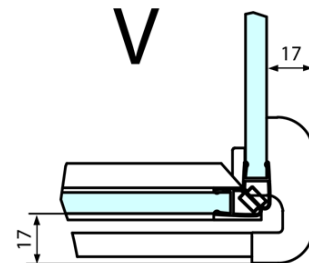

Order code: FL1010RFL3590

Basic information

Brand: Polysan
Series: FORTIS

Size

Width: 1000 mm
Height: 2000 mm
Depth: 900 mm

Properties

Profile colour: Chrome - polished aluminum
Shape: Rectangular shower enclosures
Type of opening: Single pivot door
Opening direction: Right
Opening width: 565 mm
Glass colour: TRANSPARENT glass
Glass finish: Antidrop
Glass thickness: 8 mm
Properties: Frameless design
Weight / Piece: 86.0 kg
Packaging: 2 Piece
Warranty: 2 years

Technical sheet

FL10xxL
FL11xxL

FL3580
FL3590
FL3510

FL3580
FL3590
FL3510

FL10xxR
FL11xxR

Dveře	A (mm)	B (mm)	C (mm)
FL1080	785-801	≈ 200	779-795
FL1090	885-901	≈ 300	879-895
FL1010	985-1001	≈ 400	979-995
FL1011	1085-1101	≈ 500	1079-1095
FL1012	1185-1201	≈ 600	1179-1195
FL1113	1285-1301	≈ 700	1279-1295
FL1114	1385-1401	≈ 800	1379-1395
FL1115	1485-1501	≈ 900	1479-1495

Boční stěna	E	D
FL3580	785-801	779-795
FL3590	885-901	879-895
FL3510	985-1001	979-995

Stavební připravenost pro montáž na dlažbu
 kóty x, y = Rozměr k vnitřní straně skla

Construction readiness for floor mounting
 dimensions x, y = Dimension to the inside of the glass

Dveře	X (mm)	B (mm)
FL1080	768	≈ 200
FL1090	868	≈ 300
FL1010	968	≈ 400
FL1011	1068	≈ 500
FL1012	1168	≈ 600
FL1113	1268	≈ 700
FL1114	1368	≈ 800
FL1115	1468	≈ 900

Boční stěna	Y
FL3580	768
FL3590	868
FL3510	968
FL3511	1068
FL3512	1168