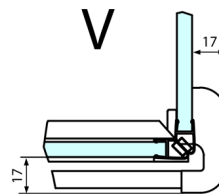

FORTIS Rectangular screen 1000x900 mm, R variant

Order code: FL1010RFL3590

Size

Width: 1000 mm
 Height: 2000 mm
 Depth: 900 mm

Properties

Warranty: 2 years

Technical sheet

Dveře	A (mm)	B (mm)	C (mm)
FL1080	785-801	≈ 200	779-795
FL1090	885-901	≈ 300	879-895
FL1010	985-1001	≈ 400	979-995
FL1011	1085-1101	≈ 500	1079-1095
FL1012	1185-1201	≈ 600	1179-1195
FL1113	1285-1301	≈ 700	1279-1295
FL1114	1385-1401	≈ 800	1379-1395
FL1115	1485-1501	≈ 900	1479-1495

Boční stěna	E	D
FL3580	785-801	779-795
FL3590	885-901	879-895
FL3510	985-1001	979-995

Stavební připravenost pro montáž na dlažbu
 kóty x,y = Rozměr k vnitřní straně skla

Construction readiness for floor mounting
 dimensions x, y = Dimension to the inside of the glass

Dveře	X (mm)	B (mm)
FL1080	768	≈ 200
FL1090	868	≈ 300
FL1010	968	≈ 400
FL1011	1068	≈ 500
FL1012	1168	≈ 600
FL1113	1268	≈ 700
FL1114	1368	≈ 800
FL1115	1468	≈ 900

Boční stěna	Y
FL3580	768
FL3590	868
FL3510	968
FL3511	1068
FL3512	1168