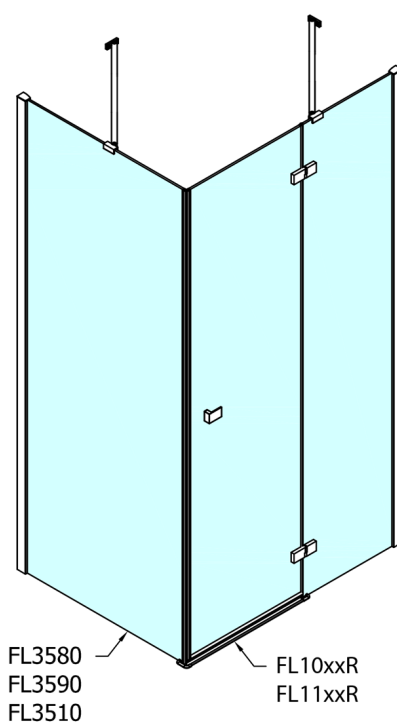

FORTIS Rectangular screen 1000x900 mm, R variant

Order code: FL1010RFL3590

Size

Width: 1000 mm
 Height: 2000 mm
 Depth: 900 mm

Properties

Warranty: 2 years

Technical sheet

Dveře	A (mm)	B (mm)	C (mm)
FL1080	785-801	≈ 200	779-795
FL1090	885-901	≈ 300	879-895
FL1010	985-1001	≈ 400	979-995
FL1011	1085-1101	≈ 500	1079-1095
FL1012	1185-1201	≈ 600	1179-1195
FL1113	1285-1301	≈ 700	1279-1295
FL1114	1385-1401	≈ 800	1379-1395
FL1115	1485-1501	≈ 900	1479-1495

Boční stěna	E	D
FL3580	785-801	779-795
FL3590	885-901	879-895
FL3510	985-1001	979-995

Stavební připravenost pro montáž na dlažbu
 kóty x,y = Rozměr k vnitřní straně skla

Construction readiness for floor mounting
 dimensions x, y = Dimension to the inside of the glass

Dveře	X (mm)	B (mm)
FL1080	768	≈ 200
FL1090	868	≈ 300
FL1010	968	≈ 400
FL1011	1068	≈ 500
FL1012	1168	≈ 600
FL1113	1268	≈ 700
FL1114	1368	≈ 800
FL1115	1468	≈ 900

Boční stěna	Y
FL3580	768
FL3590	868
FL3510	968
FL3511	1068
FL3512	1168