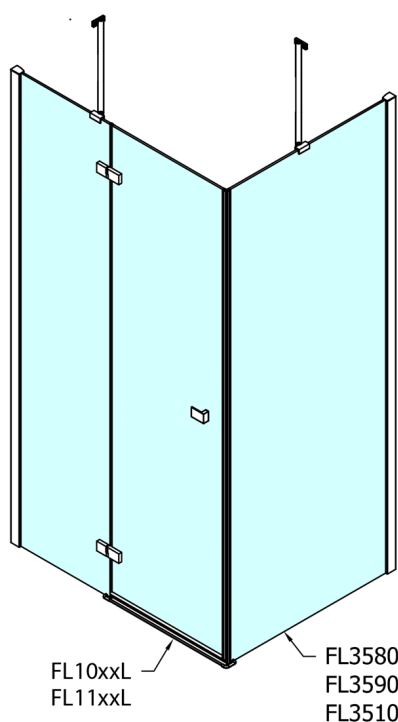

FORTIS Rectangular screen 1000x900 mm, R variant

Order code: FL1010RFL3590

Size

Width: 1000 mm
 Height: 2000 mm
 Depth: 900 mm

Properties

Warranty: 2 years

Technical sheet

Dveře	A (mm)	B (mm)	C (mm)
FL1080	785-801	≈ 200	779-795
FL1090	885-901	≈ 300	879-895
FL1010	985-1001	≈ 400	979-995
FL1011	1085-1101	≈ 500	1079-1095
FL1012	1185-1201	≈ 600	1179-1195
FL1113	1285-1301	≈ 700	1279-1295
FL1114	1385-1401	≈ 800	1379-1395
FL1115	1485-1501	≈ 900	1479-1495

Boční stěna	E	D
FL3580	785-801	779-795
FL3590	885-901	879-895
FL3510	985-1001	979-995

Stavební připravenost pro montáž na dlažbu
 kóty x,y = Rozměr k vnitřní straně skla

Construction readiness for floor mounting
 dimensions x, y = Dimension to the inside of the glass

Dveře	X (mm)	B (mm)
FL1080	768	≈ 200
FL1090	868	≈ 300
FL1010	968	≈ 400
FL1011	1068	≈ 500
FL1012	1168	≈ 600
FL1113	1268	≈ 700
FL1114	1368	≈ 800
FL1115	1468	≈ 900

Boční stěna	Y
FL3580	768
FL3590	868
FL3510	968
FL3511	1068
FL3512	1168