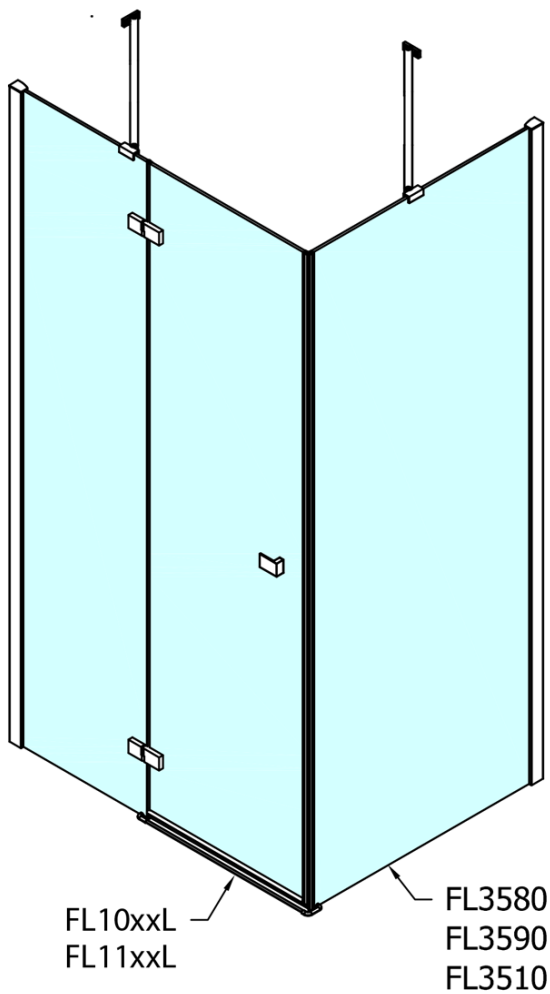

Order code: FL1010RFL3580

Basic information

Brand: Polysan
Series: FORTIS

Size

Width: 1000 mm
Height: 2000 mm
Depth: 800 mm

Properties

Profile colour: Chrome - polished aluminum
Shape: Rectangular shower enclosures
Type of opening: Single pivot door
Opening direction: Right
Opening width: 565 mm
Glass colour: TRANSPARENT glass
Glass finish: Antidrop
Glass thickness: 8 mm
Properties: Frameless design
Weight / Piece: 82.0 kg
Packaging: 2 Piece
Warranty: 2 years

Technical sheet

Dveře	A (mm)	B (mm)	C (mm)
FL1080	785-801	≈ 200	779-795
FL1090	885-901	≈ 300	879-895
FL1010	985-1001	≈ 400	979-995
FL1011	1085-1101	≈ 500	1079-1095
FL1012	1185-1201	≈ 600	1179-1195
FL1113	1285-1301	≈ 700	1279-1295
FL1114	1385-1401	≈ 800	1379-1395
FL1115	1485-1501	≈ 900	1479-1495

Boční stěna	E	D
FL3580	785-801	779-795
FL3590	885-901	879-895
FL3510	985-1001	979-995

Stavební připravenost pro montáž na dlažbu
 kóty x,y = Rozměr k vnitřní straně skla

Construction readiness for floor mounting
 dimensions x, y = Dimension to the inside of the glass

Dveře	X (mm)	B (mm)
FL1080	768	≈ 200
FL1090	868	≈ 300
FL1010	968	≈ 400
FL1011	1068	≈ 500
FL1012	1168	≈ 600
FL1113	1268	≈ 700
FL1114	1368	≈ 800
FL1115	1468	≈ 900

Boční stěna	Y
FL3580	768
FL3590	868
FL3510	968
FL3511	1068
FL3512	1168