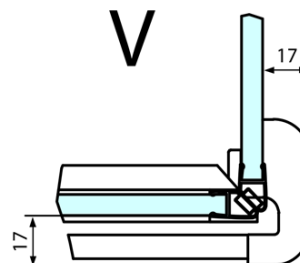

Order code: FL1010RFL3580

Basic information

Brand: Polysan
Series: FORTIS

Size

Width: 1000 mm
Height: 2000 mm
Depth: 800 mm

Properties

Profile colour: Chrome - polished aluminum
Shape: Rectangular shower enclosures
Type of opening: Single pivot door
Opening direction: Right
Opening width: 565 mm
Glass colour: TRANSPARENT glass
Glass finish: Antidrop
Glass thickness: 8 mm
Properties: Frameless design
Weight / Piece: 82.0 kg
Packaging: 2 Piece
Warranty: 2 years

Technical sheet

Dveře	A (mm)	B (mm)	C (mm)
FL1080	785-801	≈ 200	779-795
FL1090	885-901	≈ 300	879-895
FL1010	985-1001	≈ 400	979-995
FL1011	1085-1101	≈ 500	1079-1095
FL1012	1185-1201	≈ 600	1179-1195
FL1113	1285-1301	≈ 700	1279-1295
FL1114	1385-1401	≈ 800	1379-1395
FL1115	1485-1501	≈ 900	1479-1495

Boční stěna	E	D
FL3580	785-801	779-795
FL3590	885-901	879-895
FL3510	985-1001	979-995

Stavební připravenost pro montáž na dlažbu
 kóty x, y = Rozměr k vnitřní straně skla

Construction readiness for floor mounting
 dimensions x, y = Dimension to the inside of the glass

Dveře	X (mm)	B (mm)
FL1080	768	≈ 200
FL1090	868	≈ 300
FL1010	968	≈ 400
FL1011	1068	≈ 500
FL1012	1168	≈ 600
FL1113	1268	≈ 700
FL1114	1368	≈ 800
FL1115	1468	≈ 900

Boční stěna	Y
FL3580	768
FL3590	868
FL3510	968
FL3511	1068
FL3512	1168