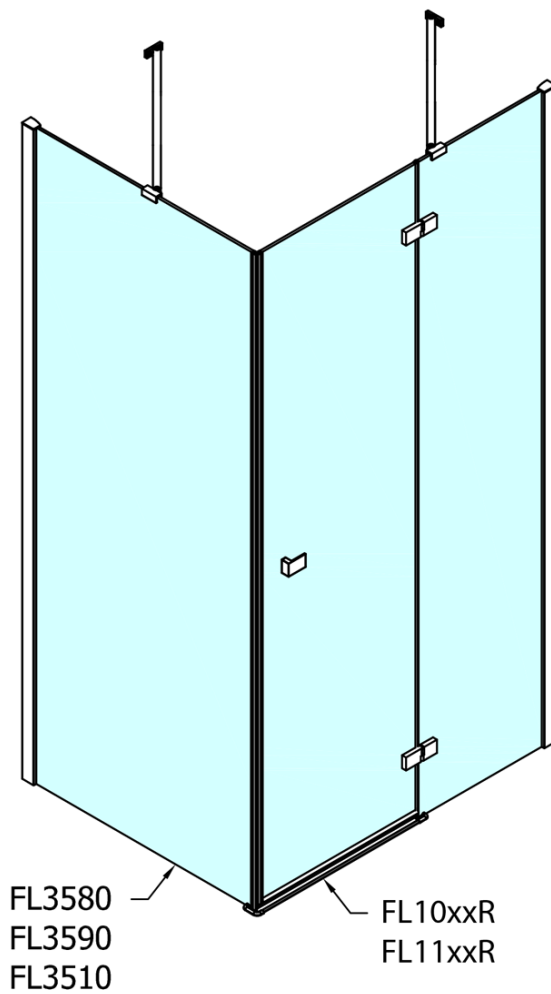

Order code: FL1010RFL3580

Basic information

Brand: Polysan
Series: FORTIS

Size

Width: 1000 mm
Height: 2000 mm
Depth: 800 mm

Properties

Profile colour: Chrome - polished aluminum
Shape: Rectangular shower enclosures
Type of opening: Single pivot door
Opening direction: Right
Opening width: 565 mm
Glass colour: TRANSPARENT glass
Glass finish: Antidrop
Glass thickness: 8 mm
Properties: Frameless design
Weight / Piece: 82.0 kg
Packaging: 2 Piece
Warranty: 2 years

Technical sheet

Dveře	A (mm)	B (mm)	C (mm)
FL1080	785-801	≈ 200	779-795
FL1090	885-901	≈ 300	879-895
FL1010	985-1001	≈ 400	979-995
FL1011	1085-1101	≈ 500	1079-1095
FL1012	1185-1201	≈ 600	1179-1195
FL1113	1285-1301	≈ 700	1279-1295
FL1114	1385-1401	≈ 800	1379-1395
FL1115	1485-1501	≈ 900	1479-1495

Boční stěna	E	D
FL3580	785-801	779-795
FL3590	885-901	879-895
FL3510	985-1001	979-995

Stavební připravenost pro montáž na dlažbu
 kóty x, y = Rozměr k vnitřní straně skla

Construction readiness for floor mounting
 dimensions x, y = Dimension to the inside of the glass

Dveře	X (mm)	B (mm)
FL1080	768	≈ 200
FL1090	868	≈ 300
FL1010	968	≈ 400
FL1011	1068	≈ 500
FL1012	1168	≈ 600
FL1113	1268	≈ 700
FL1114	1368	≈ 800
FL1115	1468	≈ 900

Boční stěna	Y
FL3580	768
FL3590	868
FL3510	968
FL3511	1068
FL3512	1168