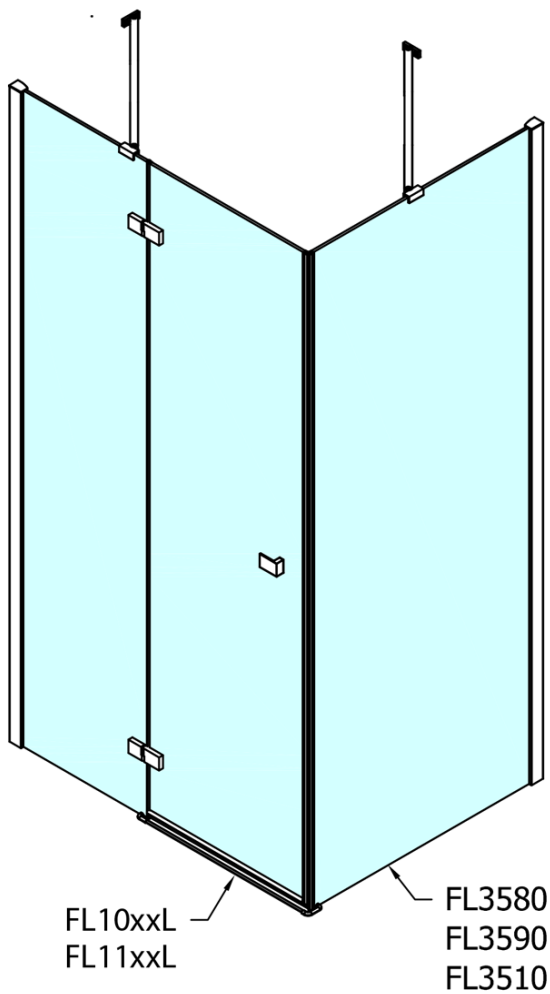

Order code: FL1010RFL3580

Basic information

Brand: Polysan
Series: FORTIS

Size

Width: 1000 mm
Height: 2000 mm
Depth: 800 mm

Properties

Profile colour: Chrome - polished aluminum
Shape: Rectangular shower enclosures
Type of opening: Single pivot door
Opening direction: Right
Opening width: 565 mm
Glass colour: TRANSPARENT glass
Glass finish: Antidrop
Glass thickness: 8 mm
Properties: Frameless design
Weight / Piece: 82.0 kg
Packaging: 2 Piece
Warranty: 2 years

Technical sheet

Dveře	A (mm)	B (mm)	C (mm)
FL1080	785-801	≈ 200	779-795
FL1090	885-901	≈ 300	879-895
FL1010	985-1001	≈ 400	979-995
FL1011	1085-1101	≈ 500	1079-1095
FL1012	1185-1201	≈ 600	1179-1195
FL1113	1285-1301	≈ 700	1279-1295
FL1114	1385-1401	≈ 800	1379-1395
FL1115	1485-1501	≈ 900	1479-1495

Boční stěna	E	D
FL3580	785-801	779-795
FL3590	885-901	879-895
FL3510	985-1001	979-995

Stavební připravenost pro montáž na dlažbu
 kóty x, y = Rozměr k vnitřní straně skla

Construction readiness for floor mounting
 dimensions x, y = Dimension to the inside of the glass

Dveře	X (mm)	B (mm)
FL1080	768	≈ 200
FL1090	868	≈ 300
FL1010	968	≈ 400
FL1011	1068	≈ 500
FL1012	1168	≈ 600
FL1113	1268	≈ 700
FL1114	1368	≈ 800
FL1115	1468	≈ 900

Boční stěna	Y
FL3580	768
FL3590	868
FL3510	968
FL3511	1068
FL3512	1168