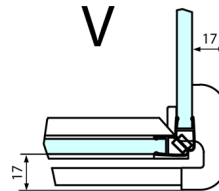

FORTIS Rectangular screen 1000x800 mm, R variant

Order code: FL1010RFL3580

Size

Width: 1000 mm
 Height: 2000 mm
 Depth: 800 mm

Properties

Warranty: 2 years

Technical sheet

Dveře	A (mm)	B (mm)	C (mm)
FL1080	785-801	≈ 200	779-795
FL1090	885-901	≈ 300	879-895
FL1010	985-1001	≈ 400	979-995
FL1011	1085-1101	≈ 500	1079-1095
FL1012	1185-1201	≈ 600	1179-1195
FL1113	1285-1301	≈ 700	1279-1295
FL1114	1385-1401	≈ 800	1379-1395
FL1115	1485-1501	≈ 900	1479-1495

Boční stěna	E	D
FL3580	785-801	779-795
FL3590	885-901	879-895
FL3510	985-1001	979-995

Stavební připravenost pro montáž na dlažbu
 kóty x,y = Rozměr k vnitřní straně skla

Construction readiness for floor mounting
 dimensions x, y = Dimension to the inside of the glass

Dveře	X (mm)	B (mm)
FL1080	768	≈ 200
FL1090	868	≈ 300
FL1010	968	≈ 400
FL1011	1068	≈ 500
FL1012	1168	≈ 600
FL1113	1268	≈ 700
FL1114	1368	≈ 800
FL1115	1468	≈ 900

Boční stěna	Y
FL3580	768
FL3590	868
FL3510	968
FL3511	1068
FL3512	1168