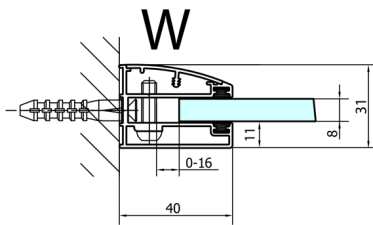

FORTIS Rectangular screen 1000x800 mm, R variant

Order code: FL1010RFL3580

Size

Width: 1000 mm
 Height: 2000 mm
 Depth: 800 mm

Properties

Warranty: 2 years

Technical sheet

Dveře	A (mm)	B (mm)	C (mm)
FL1080	785-801	≈ 200	779-795
FL1090	885-901	≈ 300	879-895
FL1010	985-1001	≈ 400	979-995
FL1011	1085-1101	≈ 500	1079-1095
FL1012	1185-1201	≈ 600	1179-1195
FL1113	1285-1301	≈ 700	1279-1295
FL1114	1385-1401	≈ 800	1379-1395
FL1115	1485-1501	≈ 900	1479-1495

Boční stěna	E	D
FL3580	785-801	779-795
FL3590	885-901	879-895
FL3510	985-1001	979-995

Stavební připravenost pro montáž na dlažbu
 kóty x,y = Rozměr k vnitřní straně skla

Construction readiness for floor mounting
 dimensions x, y = Dimension to the inside of the glass

Dveře	X (mm)	B (mm)
FL1080	768	≈ 200
FL1090	868	≈ 300
FL1010	968	≈ 400
FL1011	1068	≈ 500
FL1012	1168	≈ 600
FL1113	1268	≈ 700
FL1114	1368	≈ 800
FL1115	1468	≈ 900

Boční stěna	Y
FL3580	768
FL3590	868
FL3510	968
FL3511	1068
FL3512	1168