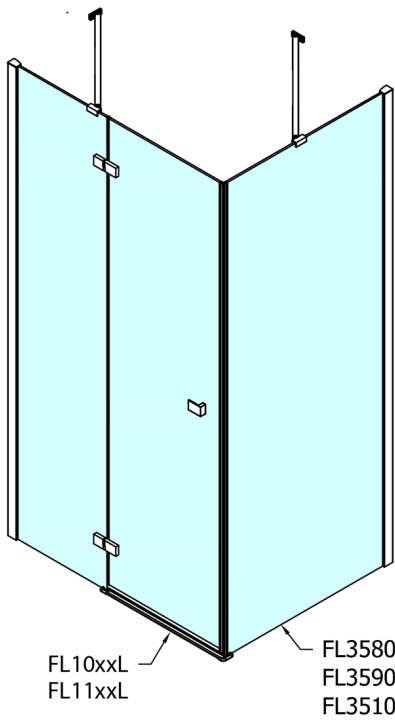

FORTIS Rectangular screen 1000x800 mm, R variant

Order code: FL1010RFL3580

Size

Width: 1000 mm
 Height: 2000 mm
 Depth: 800 mm

Properties

Warranty: 2 years

Technical sheet

Dveře	A (mm)	B (mm)	C (mm)
FL1080	785-801	≈ 200	779-795
FL1090	885-901	≈ 300	879-895
FL1010	985-1001	≈ 400	979-995
FL1011	1085-1101	≈ 500	1079-1095
FL1012	1185-1201	≈ 600	1179-1195
FL1113	1285-1301	≈ 700	1279-1295
FL1114	1385-1401	≈ 800	1379-1395
FL1115	1485-1501	≈ 900	1479-1495

Boční stěna	E	D
FL3580	785-801	779-795
FL3590	885-901	879-895
FL3510	985-1001	979-995

Stavební připravenost pro montáž na dlažbu
 kóty x,y = Rozměr k vnitřní straně skla

Construction readiness for floor mounting
 dimensions x, y = Dimension to the inside of the glass

Dveře	X (mm)	B (mm)
FL1080	768	≈ 200
FL1090	868	≈ 300
FL1010	968	≈ 400
FL1011	1068	≈ 500
FL1012	1168	≈ 600
FL1113	1268	≈ 700
FL1114	1368	≈ 800
FL1115	1468	≈ 900

Boční stěna	Y
FL3580	768
FL3590	868
FL3510	968
FL3511	1068
FL3512	1168