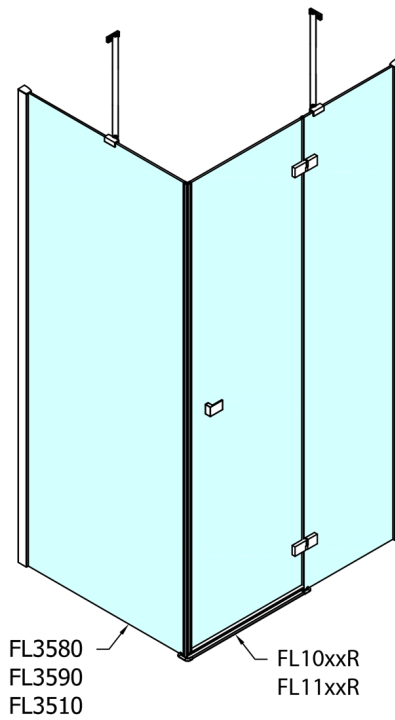

FORTIS Rectangular screen 1000x800 mm, R variant

Order code: FL1010RFL3580

Size

Width: 1000 mm
 Height: 2000 mm
 Depth: 800 mm

Properties

Warranty: 2 years

Technical sheet

Dveře	A (mm)	B (mm)	C (mm)
FL1080	785-801	≈ 200	779-795
FL1090	885-901	≈ 300	879-895
FL1010	985-1001	≈ 400	979-995
FL1011	1085-1101	≈ 500	1079-1095
FL1012	1185-1201	≈ 600	1179-1195
FL1113	1285-1301	≈ 700	1279-1295
FL1114	1385-1401	≈ 800	1379-1395
FL1115	1485-1501	≈ 900	1479-1495

Boční stěna	E	D
FL3580	785-801	779-795
FL3590	885-901	879-895
FL3510	985-1001	979-995

Stavební připravenost pro montáž na dlažbu
 kóty x,y = Rozměr k vnitřní straně skla

Construction readiness for floor mounting
 dimensions x, y = Dimension to the inside of the glass

Dveře	X (mm)	B (mm)
FL1080	768	≈ 200
FL1090	868	≈ 300
FL1010	968	≈ 400
FL1011	1068	≈ 500
FL1012	1168	≈ 600
FL1113	1268	≈ 700
FL1114	1368	≈ 800
FL1115	1468	≈ 900

Boční stěna	Y
FL3580	768
FL3590	868
FL3510	968
FL3511	1068
FL3512	1168