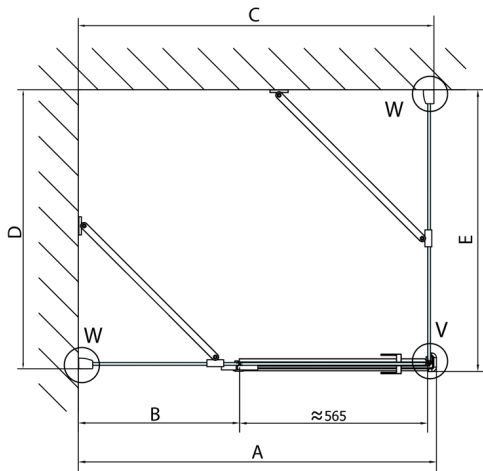

FORTIS Rectangular screen 1000x800 mm, R variant

Order code: FL1010RFL3580

Size

Width: 1000 mm
 Height: 2000 mm
 Depth: 800 mm

Properties

Warranty: 2 years

Technical sheet

Dveře	A (mm)	B (mm)	C (mm)
FL1080	785-801	≈ 200	779-795
FL1090	885-901	≈ 300	879-895
FL1010	985-1001	≈ 400	979-995
FL1011	1085-1101	≈ 500	1079-1095
FL1012	1185-1201	≈ 600	1179-1195
FL1113	1285-1301	≈ 700	1279-1295
FL1114	1385-1401	≈ 800	1379-1395
FL1115	1485-1501	≈ 900	1479-1495

Boční stěna	E	D
FL3580	785-801	779-795
FL3590	885-901	879-895
FL3510	985-1001	979-995

Stavební připravenost pro montáž na dlažbu
 kóty x,y = Rozměr k vnitřní straně skla

Construction readiness for floor mounting
 dimensions x, y = Dimension to the inside of the glass

Dveře	X (mm)	B (mm)
FL1080	768	≈ 200
FL1090	868	≈ 300
FL1010	968	≈ 400
FL1011	1068	≈ 500
FL1012	1168	≈ 600
FL1113	1268	≈ 700
FL1114	1368	≈ 800
FL1115	1468	≈ 900

Boční stěna	Y
FL3580	768
FL3590	868
FL3510	968
FL3511	1068
FL3512	1168