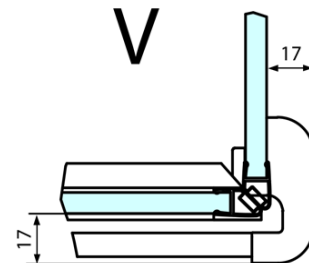

Order code: FL1010LFL3590

Basic information

Brand: Polysan
Series: FORTIS

Size

Width: 1000 mm
Height: 2000 mm
Depth: 900 mm

Properties

Profile colour: Chrome - polished aluminum
Shape: Rectangular shower enclosures
Type of opening: Single pivot door
Opening direction: Left
Opening width: 565 mm
Glass colour: TRANSPARENT glass
Glass finish: Antidrop
Glass thickness: 8 mm
Properties: Frameless design
Weight / Piece: 86.0 kg
Packaging: 2 Piece
Warranty: 2 years

Technical sheet

Dveře	A (mm)	B (mm)	C (mm)
FL1080	785-801	≈ 200	779-795
FL1090	885-901	≈ 300	879-895
FL1010	985-1001	≈ 400	979-995
FL1011	1085-1101	≈ 500	1079-1095
FL1012	1185-1201	≈ 600	1179-1195
FL1113	1285-1301	≈ 700	1279-1295
FL1114	1385-1401	≈ 800	1379-1395
FL1115	1485-1501	≈ 900	1479-1495

Boční stěna	E	D
FL3580	785-801	779-795
FL3590	885-901	879-895
FL3510	985-1001	979-995

Stavební připravenost pro montáž na dlažbu
 kóty x,y = Rozměr k vnitřní straně skla

Construction readiness for floor mounting
 dimensions x, y = Dimension to the inside of the glass

Dveře	X (mm)	B (mm)
FL1080	768	≈ 200
FL1090	868	≈ 300
FL1010	968	≈ 400
FL1011	1068	≈ 500
FL1012	1168	≈ 600
FL1113	1268	≈ 700
FL1114	1368	≈ 800
FL1115	1468	≈ 900

Boční stěna	Y
FL3580	768
FL3590	868
FL3510	968
FL3511	1068
FL3512	1168