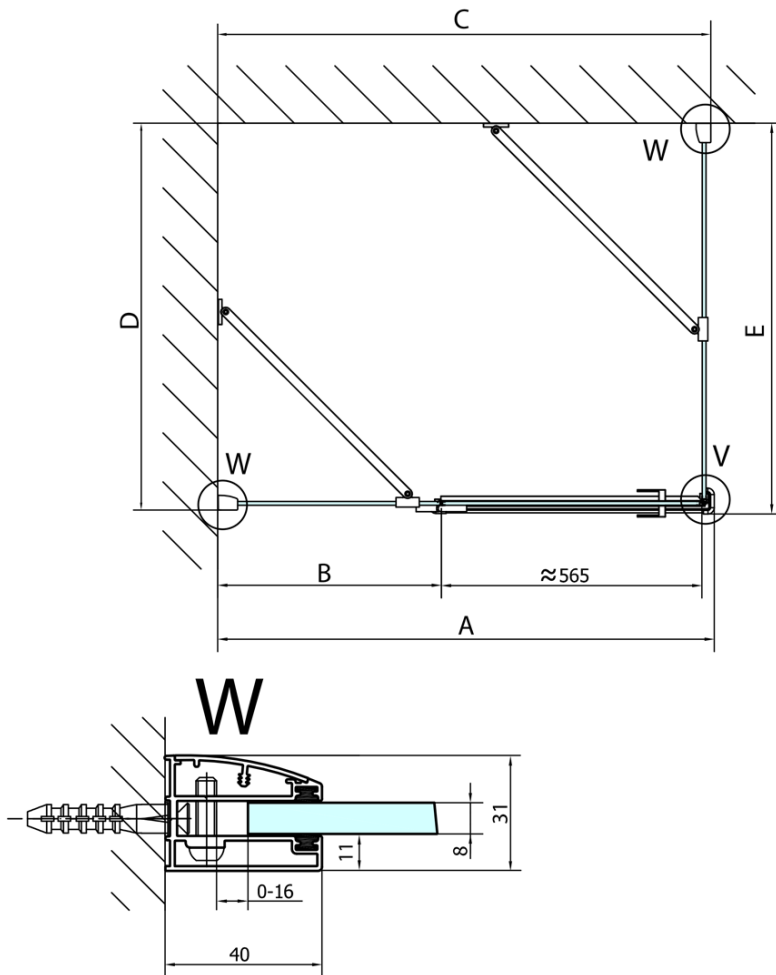

Order code: FL1010LFL3590

Basic information

Brand: Polysan
Series: FORTIS

Size

Width: 1000 mm
Height: 2000 mm
Depth: 900 mm

Properties

Profile colour: Chrome - polished aluminum
Shape: Rectangular shower enclosures
Type of opening: Single pivot door
Opening direction: Left
Opening width: 565 mm
Glass colour: TRANSPARENT glass
Glass finish: Antidrop
Glass thickness: 8 mm
Properties: Frameless design
Weight / Piece: 86.0 kg
Packaging: 2 Piece
Warranty: 2 years

Technical sheet

Dveře	A (mm)	B (mm)	C (mm)
FL1080	785-801	≈ 200	779-795
FL1090	885-901	≈ 300	879-895
FL1010	985-1001	≈ 400	979-995
FL1011	1085-1101	≈ 500	1079-1095
FL1012	1185-1201	≈ 600	1179-1195
FL1113	1285-1301	≈ 700	1279-1295
FL1114	1385-1401	≈ 800	1379-1395
FL1115	1485-1501	≈ 900	1479-1495

Boční stěna	E	D
FL3580	785-801	779-795
FL3590	885-901	879-895
FL3510	985-1001	979-995

Stavební připravenost pro montáž na dlažbu
 kóty x,y = Rozměr k vnitřní straně skla

Construction readiness for floor mounting
 dimensions x, y = Dimension to the inside of the glass

Dveře	X (mm)	B (mm)
FL1080	768	≈ 200
FL1090	868	≈ 300
FL1010	968	≈ 400
FL1011	1068	≈ 500
FL1012	1168	≈ 600
FL1113	1268	≈ 700
FL1114	1368	≈ 800
FL1115	1468	≈ 900

Boční stěna	Y
FL3580	768
FL3590	868
FL3510	968
FL3511	1068
FL3512	1168