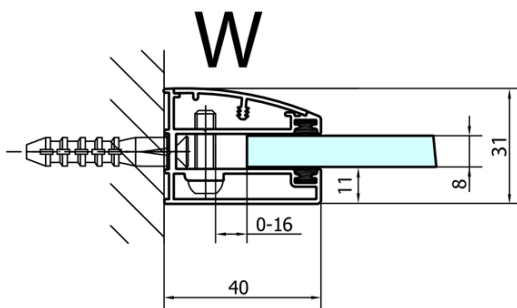

Order code: FL1010LFL3590

Basic information

Brand: Polysan
Series: FORTIS

Size

Width: 1000 mm
Height: 2000 mm
Depth: 900 mm

Properties

Profile colour: Chrome - polished aluminum
Shape: Rectangular shower enclosures
Type of opening: Single pivot door
Opening direction: Left
Opening width: 565 mm
Glass colour: TRANSPARENT glass
Glass finish: Antidrop
Glass thickness: 8 mm
Properties: Frameless design
Weight / Piece: 86.0 kg
Packaging: 2 Piece
Warranty: 2 years

Technical sheet

Dveře	A (mm)	B (mm)	C (mm)
FL1080	785-801	≈ 200	779-795
FL1090	885-901	≈ 300	879-895
FL1010	985-1001	≈ 400	979-995
FL1011	1085-1101	≈ 500	1079-1095
FL1012	1185-1201	≈ 600	1179-1195
FL1113	1285-1301	≈ 700	1279-1295
FL1114	1385-1401	≈ 800	1379-1395
FL1115	1485-1501	≈ 900	1479-1495

Boční stěna	E	D
FL3580	785-801	779-795
FL3590	885-901	879-895
FL3510	985-1001	979-995

Stavební připravenost pro montáž na dlažbu
 kóty x, y = Rozměr k vnitřní straně skla

Construction readiness for floor mounting
 dimensions x, y = Dimension to the inside of the glass

Dveře	X (mm)	B (mm)
FL1080	768	≈ 200
FL1090	868	≈ 300
FL1010	968	≈ 400
FL1011	1068	≈ 500
FL1012	1168	≈ 600
FL1113	1268	≈ 700
FL1114	1368	≈ 800
FL1115	1468	≈ 900

Boční stěna	Y
FL3580	768
FL3590	868
FL3510	968
FL3511	1068
FL3512	1168