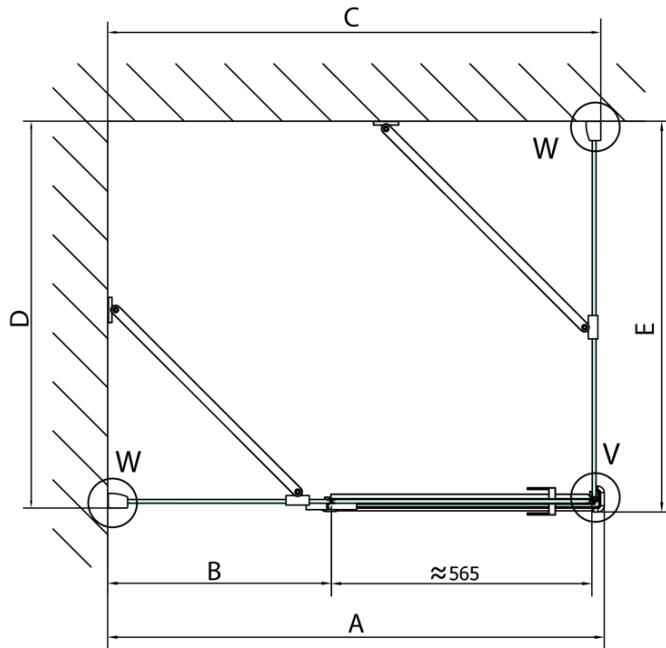

Order code: FL1010LFL3590

Basic information

Brand: Polysan
Series: FORTIS

Size

Width: 1000 mm
Height: 2000 mm
Depth: 900 mm

Properties

Profile colour: Chrome - polished aluminum
Shape: Rectangular shower enclosures
Type of opening: Single pivot door
Opening direction: Left
Opening width: 565 mm
Glass colour: TRANSPARENT glass
Glass finish: Antidrop
Glass thickness: 8 mm
Properties: Frameless design
Weight / Piece: 86.0 kg
Packaging: 2 Piece
Warranty: 2 years

Technical sheet

Dveře	A (mm)	B (mm)	C (mm)
FL1080	785-801	≈ 200	779-795
FL1090	885-901	≈ 300	879-895
FL1010	985-1001	≈ 400	979-995
FL1011	1085-1101	≈ 500	1079-1095
FL1012	1185-1201	≈ 600	1179-1195
FL1113	1285-1301	≈ 700	1279-1295
FL1114	1385-1401	≈ 800	1379-1395
FL1115	1485-1501	≈ 900	1479-1495

Boční stěna	E	D
FL3580	785-801	779-795
FL3590	885-901	879-895
FL3510	985-1001	979-995

Stavební připravenost pro montáž na dlažbu
 kóty x, y = Rozměr k vnitřní straně skla

Construction readiness for floor mounting
 dimensions x, y = Dimension to the inside of the glass

Dveře	X (mm)	B (mm)
FL1080	768	≈ 200
FL1090	868	≈ 300
FL1010	968	≈ 400
FL1011	1068	≈ 500
FL1012	1168	≈ 600
FL1113	1268	≈ 700
FL1114	1368	≈ 800
FL1115	1468	≈ 900

Boční stěna	Y
FL3580	768
FL3590	868
FL3510	968
FL3511	1068
FL3512	1168