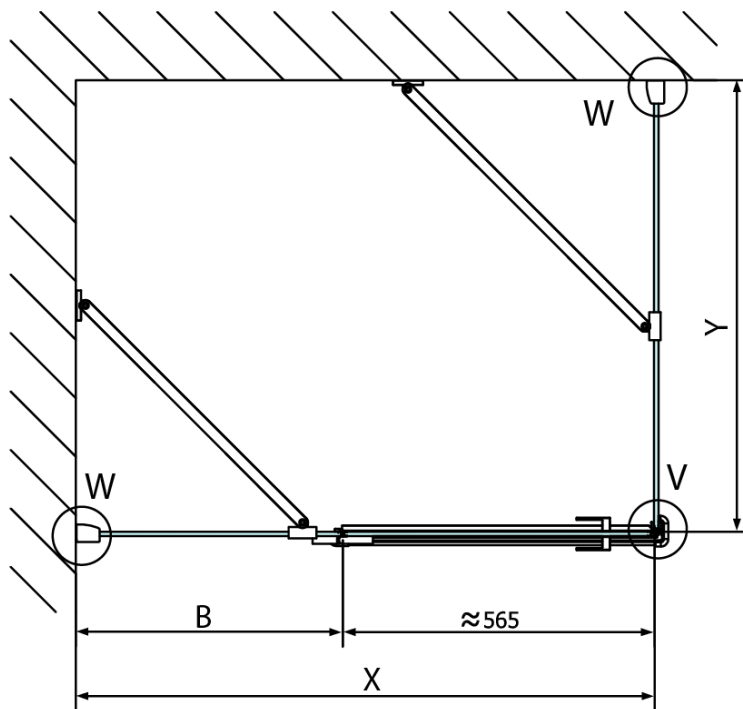

Order code: FL1010LFL3590

Basic information

Brand: Polysan
Series: FORTIS

Size

Width: 1000 mm
Height: 2000 mm
Depth: 900 mm

Properties

Profile colour: Chrome - polished aluminum
Shape: Rectangular shower enclosures
Type of opening: Single pivot door
Opening direction: Left
Opening width: 565 mm
Glass colour: TRANSPARENT glass
Glass finish: Antidrop
Glass thickness: 8 mm
Properties: Frameless design
Weight / Piece: 86.0 kg
Packaging: 2 Piece
Warranty: 2 years

Technical sheet

Dveře	A (mm)	B (mm)	C (mm)
FL1080	785-801	≈ 200	779-795
FL1090	885-901	≈ 300	879-895
FL1010	985-1001	≈ 400	979-995
FL1011	1085-1101	≈ 500	1079-1095
FL1012	1185-1201	≈ 600	1179-1195
FL1113	1285-1301	≈ 700	1279-1295
FL1114	1385-1401	≈ 800	1379-1395
FL1115	1485-1501	≈ 900	1479-1495

Boční stěna	E	D
FL3580	785-801	779-795
FL3590	885-901	879-895
FL3510	985-1001	979-995

Stavební připravenost pro montáž na dlažbu
 kóty x, y = Rozměr k vnitřní straně skla

Construction readiness for floor mounting
 dimensions x, y = Dimension to the inside of the glass

Dveře	X (mm)	B (mm)
FL1080	768	≈ 200
FL1090	868	≈ 300
FL1010	968	≈ 400
FL1011	1068	≈ 500
FL1012	1168	≈ 600
FL1113	1268	≈ 700
FL1114	1368	≈ 800
FL1115	1468	≈ 900

Boční stěna	Y
FL3580	768
FL3590	868
FL3510	968
FL3511	1068
FL3512	1168