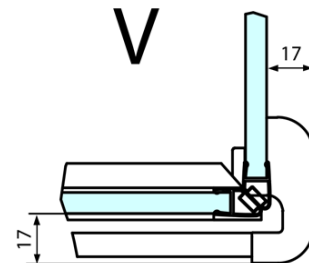

Order code: FL1010LFL3590

Basic information

Brand: Polysan
Series: FORTIS

Size

Width: 1000 mm
Height: 2000 mm
Depth: 900 mm

Properties

Profile colour: Chrome - polished aluminum
Shape: Rectangular shower enclosures
Type of opening: Single pivot door
Opening direction: Left
Opening width: 565 mm
Glass colour: TRANSPARENT glass
Glass finish: Antidrop
Glass thickness: 8 mm
Properties: Frameless design
Weight / Piece: 86.0 kg
Packaging: 2 Piece
Warranty: 2 years

Technical sheet

Dveře	A (mm)	B (mm)	C (mm)
FL1080	785-801	≈ 200	779-795
FL1090	885-901	≈ 300	879-895
FL1010	985-1001	≈ 400	979-995
FL1011	1085-1101	≈ 500	1079-1095
FL1012	1185-1201	≈ 600	1179-1195
FL1113	1285-1301	≈ 700	1279-1295
FL1114	1385-1401	≈ 800	1379-1395
FL1115	1485-1501	≈ 900	1479-1495

Boční stěna	E	D
FL3580	785-801	779-795
FL3590	885-901	879-895
FL3510	985-1001	979-995

Stavební připravenost pro montáž na dlažbu
 kóty x, y = Rozměr k vnitřní straně skla

Construction readiness for floor mounting
 dimensions x, y = Dimension to the inside of the glass

Dveře	X (mm)	B (mm)
FL1080	768	≈ 200
FL1090	868	≈ 300
FL1010	968	≈ 400
FL1011	1068	≈ 500
FL1012	1168	≈ 600
FL1113	1268	≈ 700
FL1114	1368	≈ 800
FL1115	1468	≈ 900

Boční stěna	Y
FL3580	768
FL3590	868
FL3510	968
FL3511	1068
FL3512	1168