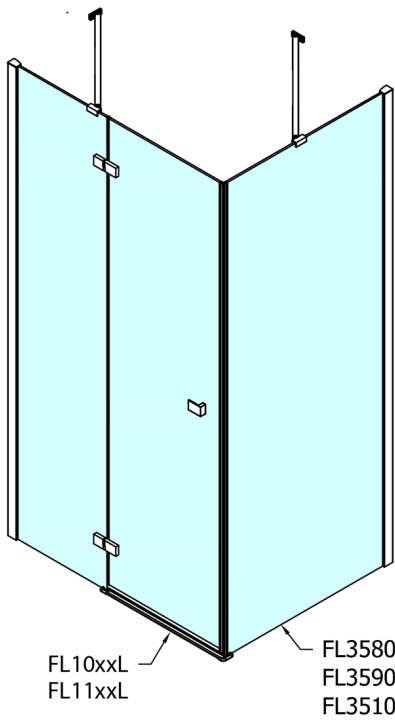

FORTIS Rectangular screen 1000x900 mm, L variant

Order code: FL1010LFL3590

Size

Width: 1000 mm
 Height: 2000 mm
 Depth: 900 mm

Properties

Warranty: 2 years

Technical sheet

Dveře	A (mm)	B (mm)	C (mm)
FL1080	785-801	≈ 200	779-795
FL1090	885-901	≈ 300	879-895
FL1010	985-1001	≈ 400	979-995
FL1011	1085-1101	≈ 500	1079-1095
FL1012	1185-1201	≈ 600	1179-1195
FL1113	1285-1301	≈ 700	1279-1295
FL1114	1385-1401	≈ 800	1379-1395
FL1115	1485-1501	≈ 900	1479-1495

Boční stěna	E	D
FL3580	785-801	779-795
FL3590	885-901	879-895
FL3510	985-1001	979-995

Stavební připravenost pro montáž na dlažbu
 kóty x,y = Rozměr k vnitřní straně skla

Construction readiness for floor mounting
 dimensions x, y = Dimension to the inside of the glass

Dveře	X (mm)	B (mm)
FL1080	768	≈ 200
FL1090	868	≈ 300
FL1010	968	≈ 400
FL1011	1068	≈ 500
FL1012	1168	≈ 600
FL1113	1268	≈ 700
FL1114	1368	≈ 800
FL1115	1468	≈ 900

Boční stěna	Y
FL3580	768
FL3590	868
FL3510	968
FL3511	1068
FL3512	1168