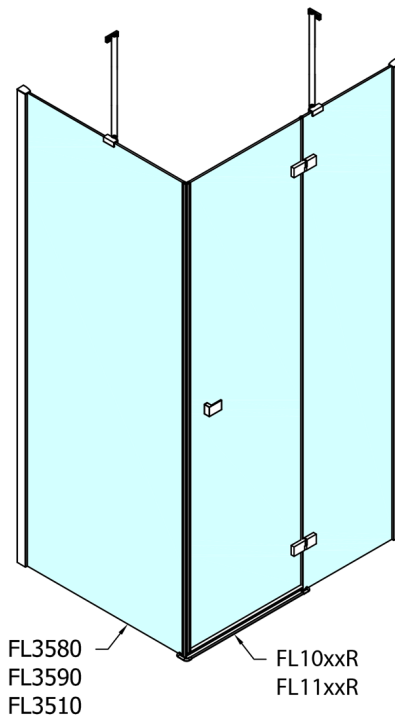

FORTIS Rectangular screen 1000x900 mm, L variant

Order code: FL1010LFL3590

Size

Width: 1000 mm
 Height: 2000 mm
 Depth: 900 mm

Properties

Warranty: 2 years

Technical sheet

Dveře	A (mm)	B (mm)	C (mm)
FL1080	785-801	≈ 200	779-795
FL1090	885-901	≈ 300	879-895
FL1010	985-1001	≈ 400	979-995
FL1011	1085-1101	≈ 500	1079-1095
FL1012	1185-1201	≈ 600	1179-1195
FL1113	1285-1301	≈ 700	1279-1295
FL1114	1385-1401	≈ 800	1379-1395
FL1115	1485-1501	≈ 900	1479-1495

Boční stěna	E	D
FL3580	785-801	779-795
FL3590	885-901	879-895
FL3510	985-1001	979-995

Stavební připravenost pro montáž na dlažbu
 kóty x,y = Rozměr k vnitřní straně skla

Construction readiness for floor mounting
 dimensions x, y = Dimension to the inside of the glass

Dveře	X (mm)	B (mm)
FL1080	768	≈ 200
FL1090	868	≈ 300
FL1010	968	≈ 400
FL1011	1068	≈ 500
FL1012	1168	≈ 600
FL1113	1268	≈ 700
FL1114	1368	≈ 800
FL1115	1468	≈ 900

Boční stěna	Y
FL3580	768
FL3590	868
FL3510	968
FL3511	1068
FL3512	1168