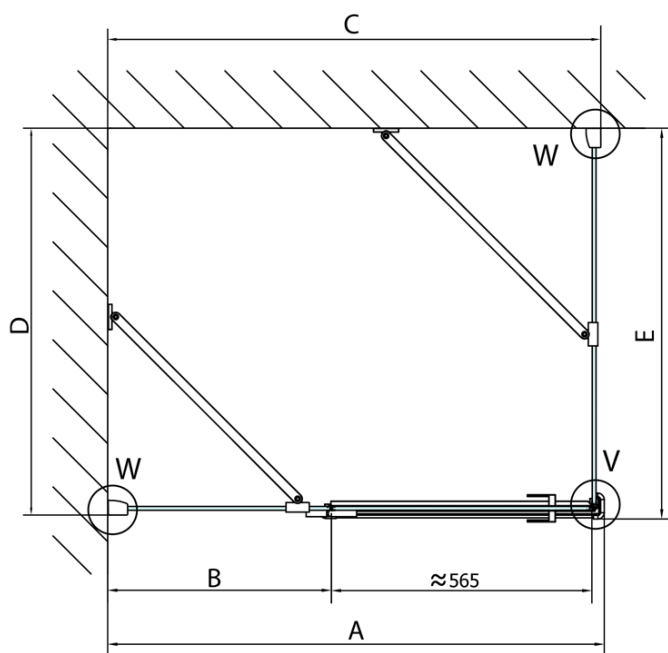

Order code: FL1010LFL3580

Basic information

Brand: Polysan
Series: FORTIS

Size

Width: 1000 mm
Height: 2000 mm
Depth: 800 mm

Properties

Profile colour: Chrome - polished aluminum
Shape: Rectangular shower enclosures
Type of opening: Single pivot door
Opening direction: Left
Opening width: 565 mm
Glass colour: TRANSPARENT glass
Glass finish: Antidrop
Glass thickness: 8 mm
Properties: Frameless design
Weight / Piece: 82.0 kg
Packaging: 2 Piece
Warranty: 2 years

Technical sheet

FL10xxL
FL11xxL

FL3580
FL3590
FL3510

FL3580
FL3590
FL3510

FL10xxR
FL11xxR

Dveře	A (mm)	B (mm)	C (mm)
FL1080	785-801	≈ 200	779-795
FL1090	885-901	≈ 300	879-895
FL1010	985-1001	≈ 400	979-995
FL1011	1085-1101	≈ 500	1079-1095
FL1012	1185-1201	≈ 600	1179-1195
FL1113	1285-1301	≈ 700	1279-1295
FL1114	1385-1401	≈ 800	1379-1395
FL1115	1485-1501	≈ 900	1479-1495

Boční stěna	E	D
FL3580	785-801	779-795
FL3590	885-901	879-895
FL3510	985-1001	979-995

Stavební připravenost pro montáž na dlažbu
 kóty x, y = Rozměr k vnitřní straně skla

Construction readiness for floor mounting
 dimensions x, y = Dimension to the inside of the glass

Dveře	X (mm)	B (mm)
FL1080	768	≈ 200
FL1090	868	≈ 300
FL1010	968	≈ 400
FL1011	1068	≈ 500
FL1012	1168	≈ 600
FL1113	1268	≈ 700
FL1114	1368	≈ 800
FL1115	1468	≈ 900

Boční stěna	Y
FL3580	768
FL3590	868
FL3510	968
FL3511	1068
FL3512	1168