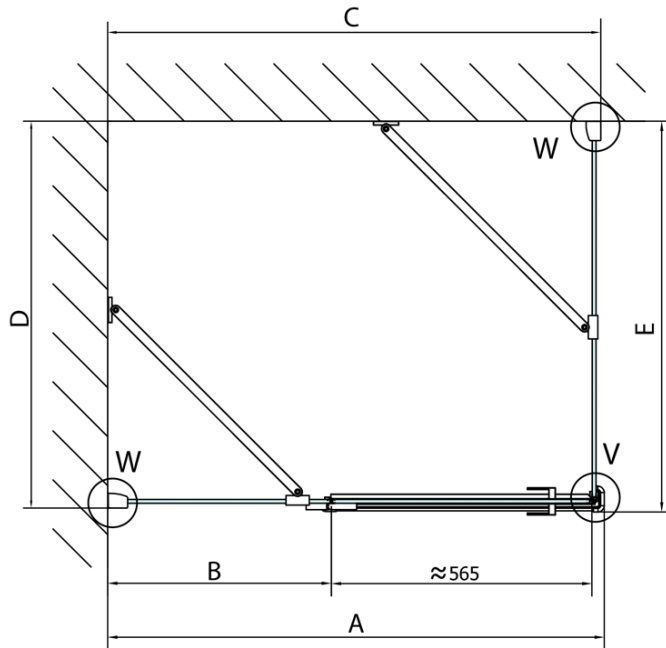

Order code: FL1010LFL3580

Basic information

Brand: Polysan
Series: FORTIS

Size

Width: 1000 mm
Height: 2000 mm
Depth: 800 mm

Properties

Profile colour: Chrome - polished aluminum
Shape: Rectangular shower enclosures
Type of opening: Single pivot door
Opening direction: Left
Opening width: 565 mm
Glass colour: TRANSPARENT glass
Glass finish: Antidrop
Glass thickness: 8 mm
Properties: Frameless design
Weight / Piece: 82.0 kg
Packaging: 2 Piece
Warranty: 2 years

Technical sheet

Dveře	A (mm)	B (mm)	C (mm)
FL1080	785-801	≈ 200	779-795
FL1090	885-901	≈ 300	879-895
FL1010	985-1001	≈ 400	979-995
FL1011	1085-1101	≈ 500	1079-1095
FL1012	1185-1201	≈ 600	1179-1195
FL1113	1285-1301	≈ 700	1279-1295
FL1114	1385-1401	≈ 800	1379-1395
FL1115	1485-1501	≈ 900	1479-1495

Boční stěna	E	D
FL3580	785-801	779-795
FL3590	885-901	879-895
FL3510	985-1001	979-995

Stavební připravenost pro montáž na dlažbu
 kóty x, y = Rozměr k vnitřní straně skla

Construction readiness for floor mounting
 dimensions x, y = Dimension to the inside of the glass

Dveře	X (mm)	B (mm)
FL1080	768	≈ 200
FL1090	868	≈ 300
FL1010	968	≈ 400
FL1011	1068	≈ 500
FL1012	1168	≈ 600
FL1113	1268	≈ 700
FL1114	1368	≈ 800
FL1115	1468	≈ 900

Boční stěna	Y
FL3580	768
FL3590	868
FL3510	968
FL3511	1068
FL3512	1168