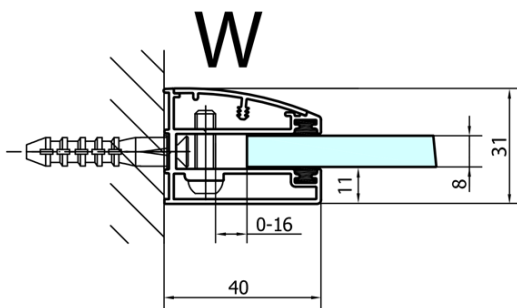

Order code: FL1010LFL3580

Basic information

Brand: Polysan
Series: FORTIS

Size

Width: 1000 mm
Height: 2000 mm
Depth: 800 mm

Properties

Profile colour: Chrome - polished aluminum
Shape: Rectangular shower enclosures
Type of opening: Single pivot door
Opening direction: Left
Opening width: 565 mm
Glass colour: TRANSPARENT glass
Glass finish: Antidrop
Glass thickness: 8 mm
Properties: Frameless design
Weight / Piece: 82.0 kg
Packaging: 2 Piece
Warranty: 2 years

Technical sheet

Dveře	A (mm)	B (mm)	C (mm)
FL1080	785-801	≈ 200	779-795
FL1090	885-901	≈ 300	879-895
FL1010	985-1001	≈ 400	979-995
FL1011	1085-1101	≈ 500	1079-1095
FL1012	1185-1201	≈ 600	1179-1195
FL1113	1285-1301	≈ 700	1279-1295
FL1114	1385-1401	≈ 800	1379-1395
FL1115	1485-1501	≈ 900	1479-1495

Boční stěna	E	D
FL3580	785-801	779-795
FL3590	885-901	879-895
FL3510	985-1001	979-995

Stavební připravenost pro montáž na dlažbu
 kóty x, y = Rozměr k vnitřní straně skla

Construction readiness for floor mounting
 dimensions x, y = Dimension to the inside of the glass

Dveře	X (mm)	B (mm)
FL1080	768	≈ 200
FL1090	868	≈ 300
FL1010	968	≈ 400
FL1011	1068	≈ 500
FL1012	1168	≈ 600
FL1113	1268	≈ 700
FL1114	1368	≈ 800
FL1115	1468	≈ 900

Boční stěna	Y
FL3580	768
FL3590	868
FL3510	968
FL3511	1068
FL3512	1168