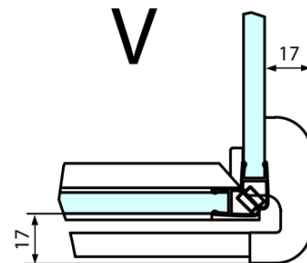

Order code: FL1010LFL3580

Basic information

Brand: Polysan
Series: FORTIS

Size

Width: 1000 mm
Height: 2000 mm
Depth: 800 mm

Properties

Profile colour: Chrome - polished aluminum
Shape: Rectangular shower enclosures
Type of opening: Single pivot door
Opening direction: Left
Opening width: 565 mm
Glass colour: TRANSPARENT glass
Glass finish: Antidrop
Glass thickness: 8 mm
Properties: Frameless design
Weight / Piece: 82.0 kg
Packaging: 2 Piece
Warranty: 2 years

Technical sheet

Dveře	A (mm)	B (mm)	C (mm)
FL1080	785-801	≈ 200	779-795
FL1090	885-901	≈ 300	879-895
FL1010	985-1001	≈ 400	979-995
FL1011	1085-1101	≈ 500	1079-1095
FL1012	1185-1201	≈ 600	1179-1195
FL1113	1285-1301	≈ 700	1279-1295
FL1114	1385-1401	≈ 800	1379-1395
FL1115	1485-1501	≈ 900	1479-1495

Boční stěna	E	D
FL3580	785-801	779-795
FL3590	885-901	879-895
FL3510	985-1001	979-995

Stavební připravenost pro montáž na dlažbu
 kóty x, y = Rozměr k vnitřní straně skla

Construction readiness for floor mounting
 dimensions x, y = Dimension to the inside of the glass

Dveře	X (mm)	B (mm)
FL1080	768	≈ 200
FL1090	868	≈ 300
FL1010	968	≈ 400
FL1011	1068	≈ 500
FL1012	1168	≈ 600
FL1113	1268	≈ 700
FL1114	1368	≈ 800
FL1115	1468	≈ 900

Boční stěna	Y
FL3580	768
FL3590	868
FL3510	968
FL3511	1068
FL3512	1168