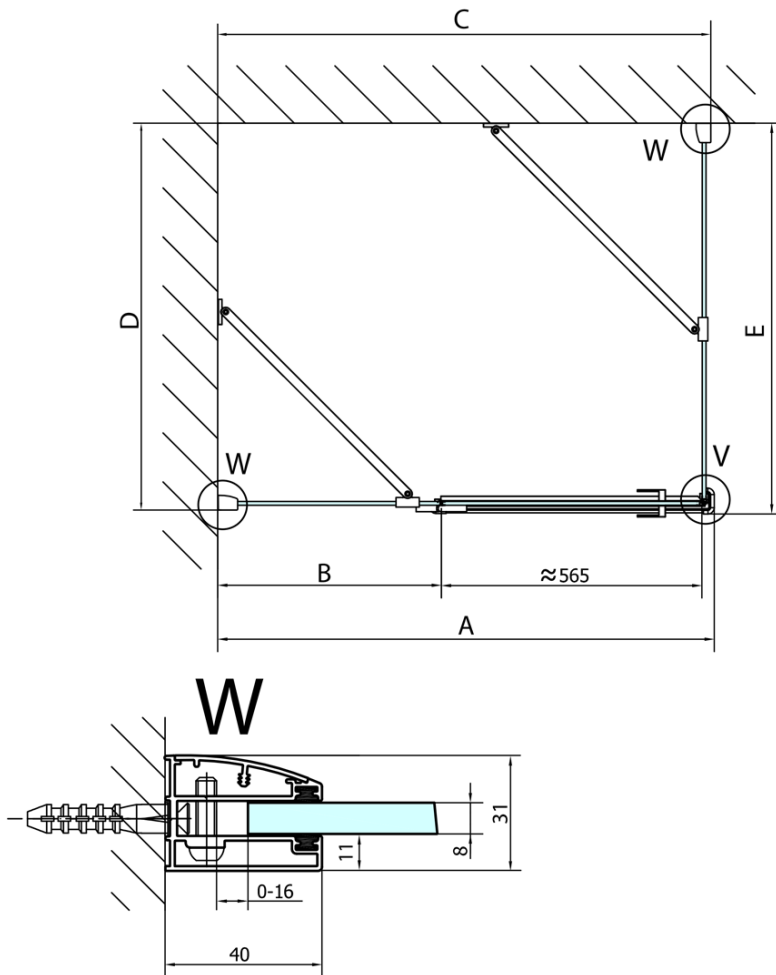

Order code: FL1010LFL3580

Basic information

Brand: Polysan
Series: FORTIS

Size

Width: 1000 mm
Height: 2000 mm
Depth: 800 mm

Properties

Profile colour: Chrome - polished aluminum
Shape: Rectangular shower enclosures
Type of opening: Single pivot door
Opening direction: Left
Opening width: 565 mm
Glass colour: TRANSPARENT glass
Glass finish: Antidrop
Glass thickness: 8 mm
Properties: Frameless design
Weight / Piece: 82.0 kg
Packaging: 2 Piece
Warranty: 2 years

Technical sheet

Dveře	A (mm)	B (mm)	C (mm)
FL1080	785-801	≈ 200	779-795
FL1090	885-901	≈ 300	879-895
FL1010	985-1001	≈ 400	979-995
FL1011	1085-1101	≈ 500	1079-1095
FL1012	1185-1201	≈ 600	1179-1195
FL1113	1285-1301	≈ 700	1279-1295
FL1114	1385-1401	≈ 800	1379-1395
FL1115	1485-1501	≈ 900	1479-1495

Boční stěna	E	D
FL3580	785-801	779-795
FL3590	885-901	879-895
FL3510	985-1001	979-995

Stavební připravenost pro montáž na dlažbu
 kóty x, y = Rozměr k vnitřní straně skla

Construction readiness for floor mounting
 dimensions x, y = Dimension to the inside of the glass

Dveře	X (mm)	B (mm)
FL1080	768	≈ 200
FL1090	868	≈ 300
FL1010	968	≈ 400
FL1011	1068	≈ 500
FL1012	1168	≈ 600
FL1113	1268	≈ 700
FL1114	1368	≈ 800
FL1115	1468	≈ 900

Boční stěna	Y
FL3580	768
FL3590	868
FL3510	968
FL3511	1068
FL3512	1168