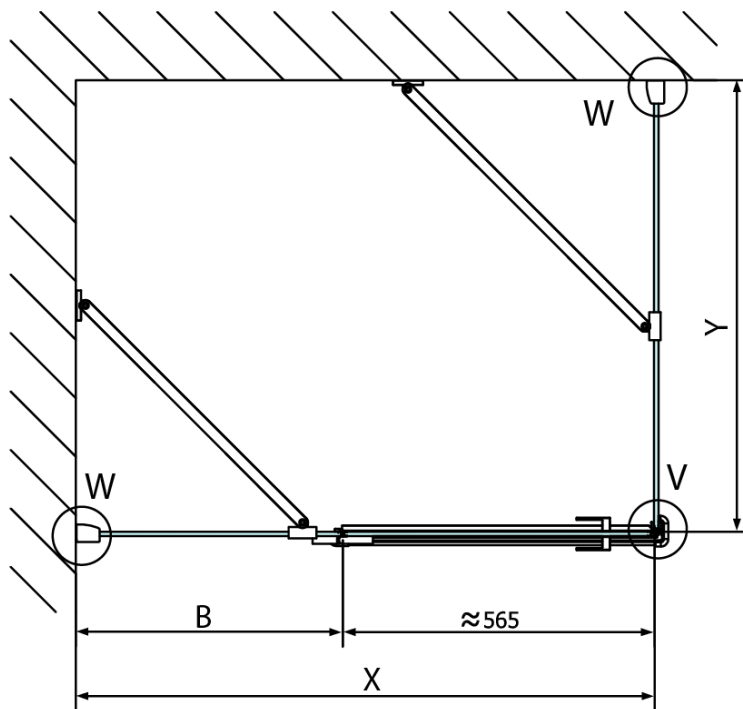

Order code: FL1010LFL3580

Basic information

Brand: Polysan
Series: FORTIS

Size

Width: 1000 mm
Height: 2000 mm
Depth: 800 mm

Properties

Profile colour: Chrome - polished aluminum
Shape: Rectangular shower enclosures
Type of opening: Single pivot door
Opening direction: Left
Opening width: 565 mm
Glass colour: TRANSPARENT glass
Glass finish: Antidrop
Glass thickness: 8 mm
Properties: Frameless design
Weight / Piece: 82.0 kg
Packaging: 2 Piece
Warranty: 2 years

Technical sheet

Dveře	A (mm)	B (mm)	C (mm)
FL1080	785-801	≈ 200	779-795
FL1090	885-901	≈ 300	879-895
FL1010	985-1001	≈ 400	979-995
FL1011	1085-1101	≈ 500	1079-1095
FL1012	1185-1201	≈ 600	1179-1195
FL1113	1285-1301	≈ 700	1279-1295
FL1114	1385-1401	≈ 800	1379-1395
FL1115	1485-1501	≈ 900	1479-1495

Boční stěna	E	D
FL3580	785-801	779-795
FL3590	885-901	879-895
FL3510	985-1001	979-995

Stavební připravenost pro montáž na dlažbu
 kóty x, y = Rozměr k vnitřní straně skla

Construction readiness for floor mounting
 dimensions x, y = Dimension to the inside of the glass

Dveře	X (mm)	B (mm)
FL1080	768	≈ 200
FL1090	868	≈ 300
FL1010	968	≈ 400
FL1011	1068	≈ 500
FL1012	1168	≈ 600
FL1113	1268	≈ 700
FL1114	1368	≈ 800
FL1115	1468	≈ 900

Boční stěna	Y
FL3580	768
FL3590	868
FL3510	968
FL3511	1068
FL3512	1168