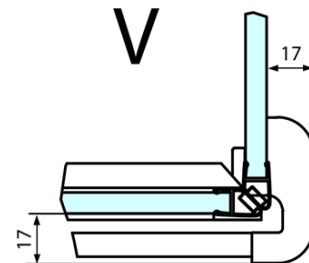

Order code: FL1010LFL3580

Basic information

Brand: Polysan
Series: FORTIS

Size

Width: 1000 mm
Height: 2000 mm
Depth: 800 mm

Properties

Profile colour: Chrome - polished aluminum
Shape: Rectangular shower enclosures
Type of opening: Single pivot door
Opening direction: Left
Opening width: 565 mm
Glass colour: TRANSPARENT glass
Glass finish: Antidrop
Glass thickness: 8 mm
Properties: Frameless design
Weight / Piece: 82.0 kg
Packaging: 2 Piece
Warranty: 2 years

Technical sheet

Dveře	A (mm)	B (mm)	C (mm)
FL1080	785-801	≈ 200	779-795
FL1090	885-901	≈ 300	879-895
FL1010	985-1001	≈ 400	979-995
FL1011	1085-1101	≈ 500	1079-1095
FL1012	1185-1201	≈ 600	1179-1195
FL1113	1285-1301	≈ 700	1279-1295
FL1114	1385-1401	≈ 800	1379-1395
FL1115	1485-1501	≈ 900	1479-1495

Boční stěna	E	D
FL3580	785-801	779-795
FL3590	885-901	879-895
FL3510	985-1001	979-995

Stavební připravenost pro montáž na dlažbu
 kóty x, y = Rozměr k vnitřní straně skla

Construction readiness for floor mounting
 dimensions x, y = Dimension to the inside of the glass

Dveře	X (mm)	B (mm)
FL1080	768	≈ 200
FL1090	868	≈ 300
FL1010	968	≈ 400
FL1011	1068	≈ 500
FL1012	1168	≈ 600
FL1113	1268	≈ 700
FL1114	1368	≈ 800
FL1115	1468	≈ 900

Boční stěna	Y
FL3580	768
FL3590	868
FL3510	968
FL3511	1068
FL3512	1168