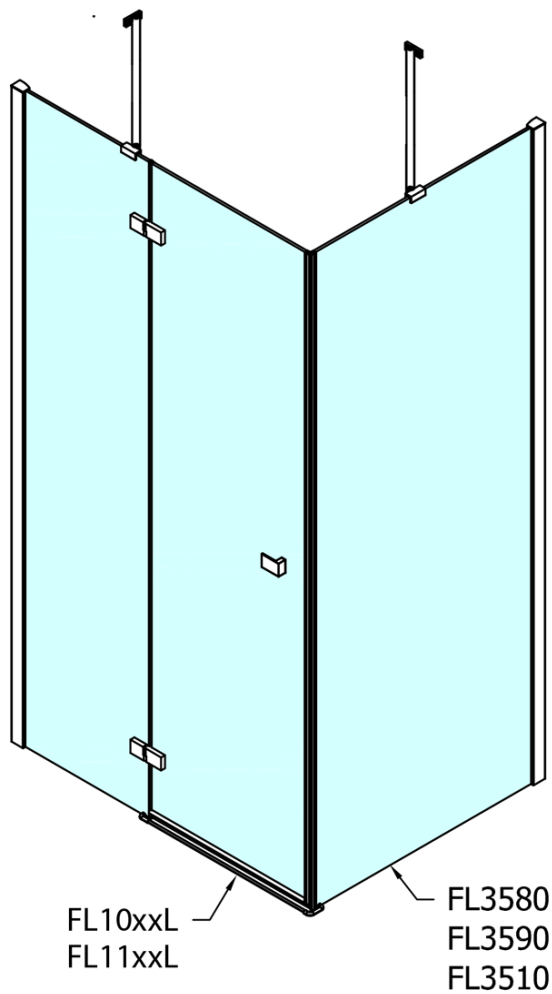

Order code: FL1010LFL3580

Basic information

Brand: Polysan
Series: FORTIS

Size

Width: 1000 mm
Height: 2000 mm
Depth: 800 mm

Properties

Profile colour: Chrome - polished aluminum
Shape: Rectangular shower enclosures
Type of opening: Single pivot door
Opening direction: Left
Opening width: 565 mm
Glass colour: TRANSPARENT glass
Glass finish: Antidrop
Glass thickness: 8 mm
Properties: Frameless design
Weight / Piece: 82.0 kg
Packaging: 2 Piece
Warranty: 2 years

Technical sheet

Dveře	A (mm)	B (mm)	C (mm)
FL1080	785-801	≈ 200	779-795
FL1090	885-901	≈ 300	879-895
FL1010	985-1001	≈ 400	979-995
FL1011	1085-1101	≈ 500	1079-1095
FL1012	1185-1201	≈ 600	1179-1195
FL1113	1285-1301	≈ 700	1279-1295
FL1114	1385-1401	≈ 800	1379-1395
FL1115	1485-1501	≈ 900	1479-1495

Boční stěna	E	D
FL3580	785-801	779-795
FL3590	885-901	879-895
FL3510	985-1001	979-995

Stavební připravenost pro montáž na dlažbu
 kóty x, y = Rozměr k vnitřní straně skla

Construction readiness for floor mounting
 dimensions x, y = Dimension to the inside of the glass

Dveře	X (mm)	B (mm)
FL1080	768	≈ 200
FL1090	868	≈ 300
FL1010	968	≈ 400
FL1011	1068	≈ 500
FL1012	1168	≈ 600
FL1113	1268	≈ 700
FL1114	1368	≈ 800
FL1115	1468	≈ 900

Boční stěna	Y
FL3580	768
FL3590	868
FL3510	968
FL3511	1068
FL3512	1168