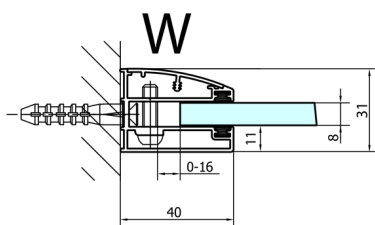

FORTIS Rectangular screen 1000x800 mm, L variant

Order code: FL1010LFL3580

Size

Width: 1000 mm
 Height: 2000 mm
 Depth: 800 mm

Properties

Warranty: 2 years

Technical sheet

Dveře	A (mm)	B (mm)	C (mm)
FL1080	785-801	≈ 200	779-795
FL1090	885-901	≈ 300	879-895
FL1010	985-1001	≈ 400	979-995
FL1011	1085-1101	≈ 500	1079-1095
FL1012	1185-1201	≈ 600	1179-1195
FL1113	1285-1301	≈ 700	1279-1295
FL1114	1385-1401	≈ 800	1379-1395
FL1115	1485-1501	≈ 900	1479-1495

Boční stěna	E	D
FL3580	785-801	779-795
FL3590	885-901	879-895
FL3510	985-1001	979-995

Stavební připravenost pro montáž na dlažbu
 kóty x,y = Rozměr k vnitřní straně skla

Construction readiness for floor mounting
 dimensions x, y = Dimension to the inside of the glass

Dveře	X (mm)	B (mm)
FL1080	768	≈ 200
FL1090	868	≈ 300
FL1010	968	≈ 400
FL1011	1068	≈ 500
FL1012	1168	≈ 600
FL1113	1268	≈ 700
FL1114	1368	≈ 800
FL1115	1468	≈ 900

Boční stěna	Y
FL3580	768
FL3590	868
FL3510	968
FL3511	1068
FL3512	1168