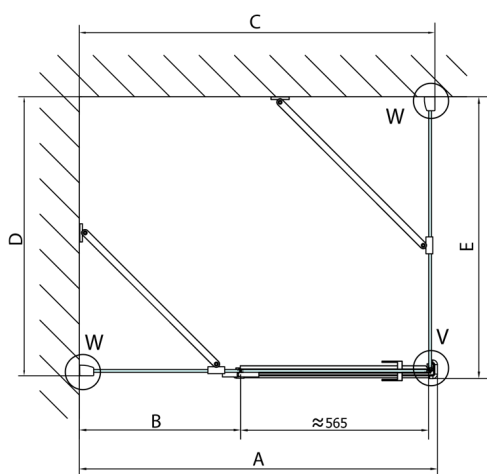

FORTIS Rectangular screen 1000x800 mm, L variant

Order code: FL1010LFL3580

Size

Width: 1000 mm
 Height: 2000 mm
 Depth: 800 mm

Properties

Warranty: 2 years

Technical sheet

Dveře	A (mm)	B (mm)	C (mm)
FL1080	785-801	≈ 200	779-795
FL1090	885-901	≈ 300	879-895
FL1010	985-1001	≈ 400	979-995
FL1011	1085-1101	≈ 500	1079-1095
FL1012	1185-1201	≈ 600	1179-1195
FL1113	1285-1301	≈ 700	1279-1295
FL1114	1385-1401	≈ 800	1379-1395
FL1115	1485-1501	≈ 900	1479-1495

Boční stěna	E	D
FL3580	785-801	779-795
FL3590	885-901	879-895
FL3510	985-1001	979-995

Stavební připravenost pro montáž na dlažbu
 kóty x,y = Rozměr k vnitřní straně skla

Construction readiness for floor mounting
 dimensions x, y = Dimension to the inside of the glass

Dveře	X (mm)	B (mm)
FL1080	768	≈ 200
FL1090	868	≈ 300
FL1010	968	≈ 400
FL1011	1068	≈ 500
FL1012	1168	≈ 600
FL1113	1268	≈ 700
FL1114	1368	≈ 800
FL1115	1468	≈ 900

Boční stěna	Y
FL3580	768
FL3590	868
FL3510	968
FL3511	1068
FL3512	1168