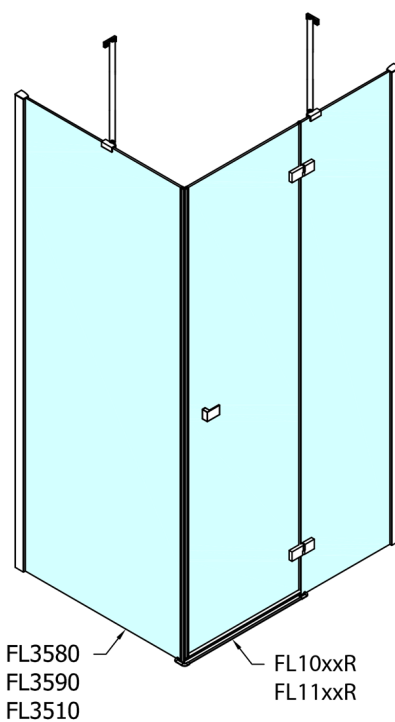

FORTIS Rectangular screen 1000x800 mm, L variant

Order code: FL1010LFL3580

Size

Width: 1000 mm
 Height: 2000 mm
 Depth: 800 mm

Properties

Warranty: 2 years

Technical sheet

Dveře	A (mm)	B (mm)	C (mm)
FL1080	785-801	≈ 200	779-795
FL1090	885-901	≈ 300	879-895
FL1010	985-1001	≈ 400	979-995
FL1011	1085-1101	≈ 500	1079-1095
FL1012	1185-1201	≈ 600	1179-1195
FL1113	1285-1301	≈ 700	1279-1295
FL1114	1385-1401	≈ 800	1379-1395
FL1115	1485-1501	≈ 900	1479-1495

Boční stěna	E	D
FL3580	785-801	779-795
FL3590	885-901	879-895
FL3510	985-1001	979-995

Stavební připravenost pro montáž na dlažbu
 kóty x,y = Rozměr k vnitřní straně skla

Construction readiness for floor mounting
 dimensions x, y = Dimension to the inside of the glass

Dveře	X (mm)	B (mm)
FL1080	768	≈ 200
FL1090	868	≈ 300
FL1010	968	≈ 400
FL1011	1068	≈ 500
FL1012	1168	≈ 600
FL1113	1268	≈ 700
FL1114	1368	≈ 800
FL1115	1468	≈ 900

Boční stěna	Y
FL3580	768
FL3590	868
FL3510	968
FL3511	1068
FL3512	1168