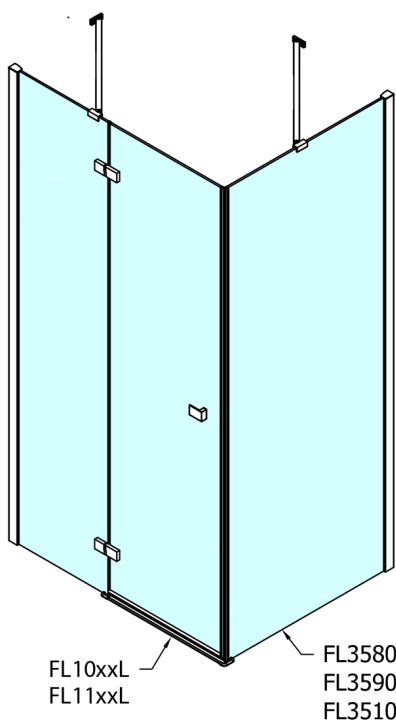

FORTIS Rectangular screen 1000x800 mm, L variant

Order code: FL1010LFL3580

Size

Width: 1000 mm
 Height: 2000 mm
 Depth: 800 mm

Properties

Warranty: 2 years

Technical sheet

Dveře	A (mm)	B (mm)	C (mm)
FL1080	785-801	≈ 200	779-795
FL1090	885-901	≈ 300	879-895
FL1010	985-1001	≈ 400	979-995
FL1011	1085-1101	≈ 500	1079-1095
FL1012	1185-1201	≈ 600	1179-1195
FL1113	1285-1301	≈ 700	1279-1295
FL1114	1385-1401	≈ 800	1379-1395
FL1115	1485-1501	≈ 900	1479-1495

Boční stěna	E	D
FL3580	785-801	779-795
FL3590	885-901	879-895
FL3510	985-1001	979-995

Stavební připravenost pro montáž na dlažbu
 kóty x,y = Rozměr k vnitřní straně skla

Construction readiness for floor mounting
 dimensions x, y = Dimension to the inside of the glass

Dveře	X (mm)	B (mm)
FL1080	768	≈ 200
FL1090	868	≈ 300
FL1010	968	≈ 400
FL1011	1068	≈ 500
FL1012	1168	≈ 600
FL1113	1268	≈ 700
FL1114	1368	≈ 800
FL1115	1468	≈ 900

Boční stěna	Y
FL3580	768
FL3590	868
FL3510	968
FL3511	1068
FL3512	1168